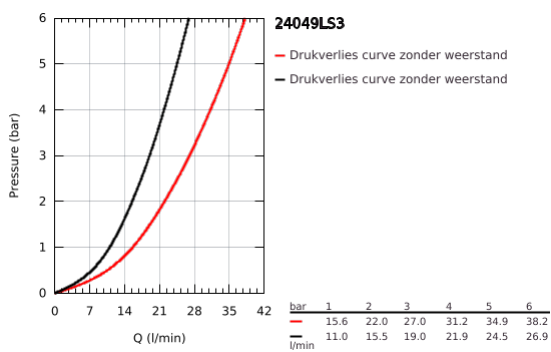

## 24 049 LS3 EUROSTYLE EENGREEPS MENGKRAAN MET 2-WEG OMSTELLER

### PRODUCTOMSCHRIJVING

- Kleur: moon white
- alleen te gebruiken met ruwbouwset GROHE Rapido SmartBox 35 604
- GROHE SilkMove 46 mm cartouche met keramische schijven
- GROHE LongLife finish
- wandrozet met GROHE FastFixation (afgedekte rozet- en schachtdichting, afgedekte bevestiging)
- metalen rozet, na installatie 6° verstelbaar
- metalen hendel
- doorstroming: uitgang B = 27 l/min, uitgang C = 27 l/min
- let op: zonder inbouwdeel