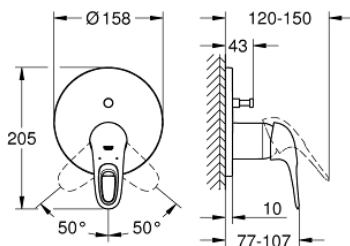

## 24 049 LS3 EUROSTYLE EENGREEPS MENGKRAAN MET 2-WEG OMSTELLER

### PRODUCTOMSCHRIJVING

- Kleur: moon white
- alleen te gebruiken met ruwbouwset GROHE Rapido SmartBox 35 604
- GROHE SilkMove 46 mm cartouche met keramische schijven
- GROHE LongLife finish
- wandrozet met GROHE FastFixation (afgedekte rozet- en schachtdichting, afgedekte bevestiging)
- metalen rozet, na installatie 6° verstelbaar
- metalen hendel
- doorstroming: uitgang B = 27 l/min, uitgang C = 27 l/min
- let op: zonder inbouwdeel