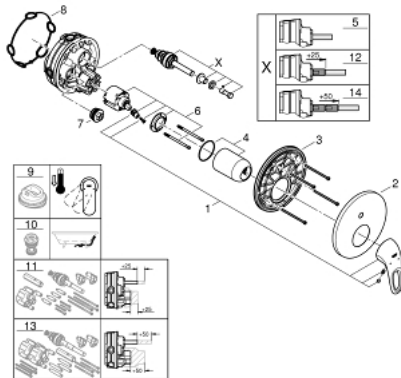

## 24 049 LS3 EUROSTYLE EENGREEPS MENGKRAAN MET 2-WEG OMSTELLER

### PRODUCTOMSCHRIJVING

- Kleur: moon white
- alleen te gebruiken met ruwbouwset GROHE Rapido SmartBox 35 604
- GROHE SilkMove 46 mm cartouche met keramische schijven
- GROHE LongLife finish
- wandrozet met GROHE FastFixation (afgedekte rozet- en schachtdichting, afgedekte bevestiging)
- metalen rozet, na installatie 6° verstelbaar
- metalen hendel
- doorstroming: uitgang B = 27 l/min, uitgang C = 27 l/min
- let op: zonder inbouwdeel

### RESERVEONDERDELEN , juli 2017 – nu

- 1: Greep (Bestelnummer 46940LS0)
  - 2: Rozet (Bestelnummer 48429LS0)
  - 3: Montageplaat (Bestelnummer 48440000)
  - 4: Afdekkap  
(Bestelnummer 02693LS0)
  - 5: Omstelling bad/douche (Bestelnummer 48442000)
  - 6: Cartouche (Bestelnummer 46048000)
  - 7: Terugslagklep (Bestelnummer 49085000)
  - 8: Dichting 1/2" (Bestelnummer 48360000)
  - 9: Temperatuurbegrenzer (Bestelnummer 46308000)\*
  - 10: Terugstroombeveiligingscombinatie voor Talentofill (DIN EN1717) (Bestelnummer 14055000)\*
  - 11: Universele verlengset voor eengreepsmengkranen, 25 mm (Bestelnummer 14056000)\*
  - 12: Omstelling bad/douche (Bestelnummer 48444000)\*
  - 13: Universele verlengset voor eengreepsmengkranen, 50 mm (Bestelnummer 14057000)\*
  - 14: Omstelling bad/douche (Bestelnummer 48445000)\*
- \* Optionele accessoires