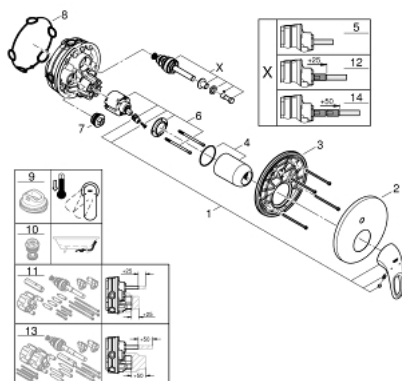

24 049 LS3 EUROSTYLE MITIGEUR MONOCOMMANDE AVEC INVERSEUR 2 VOIES

DESCRIPTION DU PRODUIT

- Couleur: moon white
- à combiner impérativement avec GROHE Rapido SmartBox 35 604
- GROHE SilkMove: cartouche en céramique 46 mm
- Finition GROHE LongLife
- rosace avec GROHE FastFixation (fixations cachées)
- rosace en métal, ajustable rétroactivement de 6°
- levier en métal
- débit : sortie B = 27 l/min, sortie C = 27 l/min
- Attention : livré sans corps d'encastrement

24 049 LS3 EUROSTYLE MITIGEUR MONOCOMMANDE AVEC INVERSEUR 2 VOIES

PIÈCES DE RECHANGE, juillet 2017 – maintenant

- 1: Levier (Numéro de commande 46940LS0)
- 2: Rosace (Numéro de commande 48429LS0)
- 3: Plaque de montage (Numéro de commande 48440000)
- 4: Capuchon de recouvrement (Numéro de commande 02693LS0)
- 5: Mécanisme d'inverseur (Numéro de commande 48442000)
- 6: Cartouche (Numéro de commande 46048000)
- 7: Clapet anti-retour (Numéro de commande 49085000)
- 8: Joint 1/2" (Numéro de commande 48360000)
- 9: Limiteur de température (Numéro de commande 46308000)*
- 10: Protection DB (DIN EN1717) (Numéro de commande 14055000)*
- 11: Set de rallonge universel pour mitigeurs monocommande, 25 mm (Numéro de commande 14056000)*
- 12: Mécanisme d'inverseur (Numéro de commande 48444000)*
- 13: Set de rallonge universel pour mitigeurs monocommande, 50 mm (Numéro de commande 14057000)*
- 14: Mécanisme d'inverseur (Numéro de commande 48445000)*