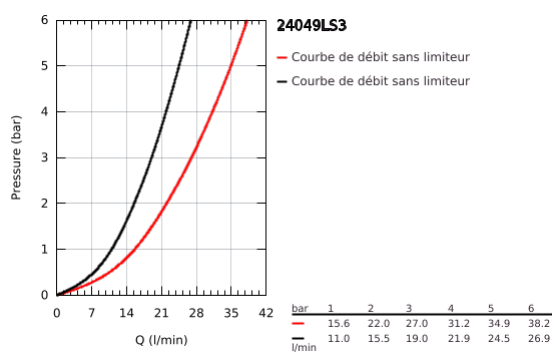

24 049 LS3 EUROSTYLE MITIGEUR MONOCOMMANDE AVEC INVERSEUR 2 VOIES

DESCRIPTION DU PRODUIT

- Couleur: moon white
- à combiner impérativement avec GROHE Rapido SmartBox 35 604
- GROHE SilkMove: cartouche en céramique 46 mm
- Finition GROHE LongLife
- rosace avec GROHE FastFixation (fixations cachées)
- rosace en métal, ajustable rétroactivement de 6°
- levier en métal
- débit : sortie B = 27 l/min, sortie C = 27 l/min
- Attention : livré sans corps d'encastrement

24 049 LS3 EUROSTYLE MITIGEUR MONOCOMMANDE AVEC INVERSEUR 2 VOIES

PIÈCES DE RECHANGE, juillet 2017 – maintenant

- 1: Levier (Numéro de commande 46940LS0)
- 2: Rosace (Numéro de commande 48429LS0)
- 3: Plaque de montage (Numéro de commande 48440000)
- 4: Capuchon de recouvrement (Numéro de commande 02693LS0)
- 5: Mécanisme d'inverseur (Numéro de commande 48442000)
- 6: Cartouche (Numéro de commande 46048000)
- 7: Clapet anti-retour (Numéro de commande 49085000)
- 8: Joint 1/2" (Numéro de commande 48360000)
- 9: Limiteur de température (Numéro de commande 46308000)*
- 10: Protection DB (DIN EN1717) (Numéro de commande 14055000)*
- 11: Set de rallonge universel pour mitigeurs monocommande, 25 mm (Numéro de commande 14056000)*
- 12: Mécanisme d'inverseur (Numéro de commande 48444000)*
- 13: Set de rallonge universel pour mitigeurs monocommande, 50 mm (Numéro de commande 14057000)*
- 14: Mécanisme d'inverseur (Numéro de commande 48445000)*