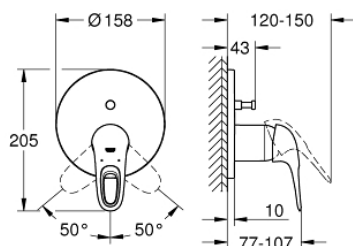

24 049 LS3 EUROSTYLE MITIGEUR MONOCOMMANDE AVEC INVERSEUR 2 VOIES

DESCRIPTION DU PRODUIT

- Couleur: moon white
- à combiner impérativement avec GROHE Rapido SmartBox 35 604
- GROHE SilkMove: cartouche en céramique 46 mm
- Finition GROHE LongLife
- rosace avec GROHE FastFixation (fixations cachées)
- rosace en métal, ajustable rétroactivement de 6°
- levier en métal
- débit : sortie B = 27 l/min, sortie C = 27 l/min
- Attention : livré sans corps d'encastrement

24 049 LS3 EUROSTYLE MITIGEUR MONOCOMMANDE AVEC INVERSEUR 2 VOIES

PIÈCES DE RECHANGE, juillet 2017 – maintenant

- 1: Levier (Numéro de commande 46940LS0)
- 2: Rosace (Numéro de commande 48429LS0)
- 3: Plaque de montage (Numéro de commande 48440000)
- 4: Capuchon de recouvrement (Numéro de commande 02693LS0)
- 5: Mécanisme d'inverseur (Numéro de commande 48442000)
- 6: Cartouche (Numéro de commande 46048000)
- 7: Clapet anti-retour (Numéro de commande 49085000)
- 8: Joint 1/2" (Numéro de commande 48360000)
- 9: Limiteur de température (Numéro de commande 46308000)*
- 10: Protection DB (DIN EN1717) (Numéro de commande 14055000)*
- 11: Set de rallonge universel pour mitigeurs monocommande, 25 mm (Numéro de commande 14056000)*
- 12: Mécanisme d'inverseur (Numéro de commande 48444000)*
- 13: Set de rallonge universel pour mitigeurs monocommande, 50 mm (Numéro de commande 14057000)*
- 14: Mécanisme d'inverseur (Numéro de commande 48445000)*