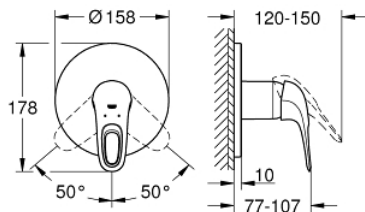

24 048 LS3 EUROSTYLE EENGREEPS DOUCHEMENGKRAAN, INBOUW

PRODUCTOMSCHRIJVING

- Kleur: moon white
- alleen te gebruiken met ruwbouwset GROHE Rapido SmartBox 35 604
- GROHE SilkMove 46 mm cartouche met keramische schijven
- GROHE LongLife finish
- wandrozet met GROHE FastFixation (afgedekte rozet- en schachtdichting, afgedekte bevestiging)
- metalen rozet, na installatie 6° verstelbaar
- metalen hendel
- doorstroming: uitgang B of C = 30 l/min
- let op: zonder inbouwdeel

24 048 LS3 EUROSTYLE EENGREEPS DOUCHEMENGKRAAN, INBOUW

RESERVEONDERDELEN , juli 2017 – nu

1: Greep (Bestelnummer 46940LS0)

2: Rozet (Bestelnummer 48428LS0)

3: Montageplaat (Bestelnummer 48439000)

4: Afdekkap