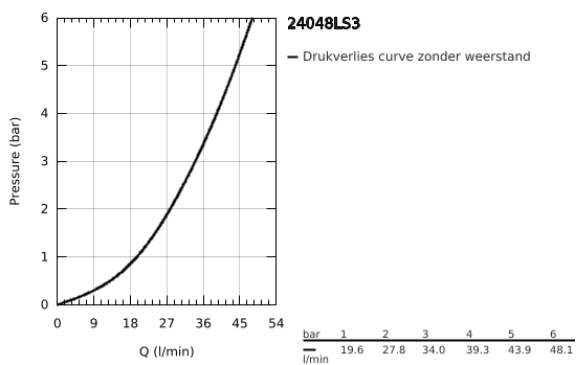

24 048 LS3 EUROSTYLE EENGREEPS DOUCHEMENGKRAAN, INBOUW

PRODUCTOMSCHRIJVING

- Kleur: moon white
- alleen te gebruiken met ruwbouwset GROHE Rapido SmartBox 35 604
- GROHE SilkMove 46 mm cartouche met keramische schijven
- GROHE LongLife finish
- wandrozet met GROHE FastFixation (afgedekte rozet- en schachtdichting, afgedekte bevestiging)
- metalen rozet, na installatie 6° verstelbaar
- metalen hendel
- doorstroming: uitgang B of C = 30 l/min
- let op: zonder inbouwdeel