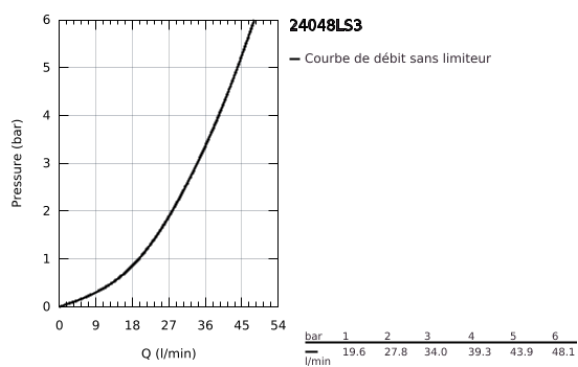

24 048 LS3 EUROSTYLE SET DE FINITION POUR MITIGEUR MONOCOMMANDE, 1 SORTIE

DESCRIPTION DU PRODUIT

- Couleur: moon white
- à combiner impérativement avec GROHE Rapido SmartBox 35 604
- GROHE SilkMove: cartouche en céramique 46 mm
- Finition GROHE LongLife
- rosace avec GROHE FastFixation (fixations cachées)
- rosace en métal, ajustable rétroactivement de 6°
- levier en métal
- débit : sortie B ou C = 30 l/min
- Attention : livré sans corps d'encastrement