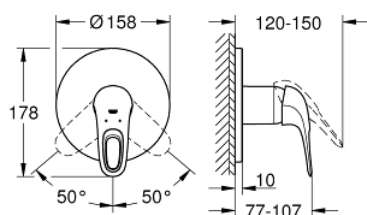

24 048 LS3 EUROSTYLE SET DE FINITION POUR MITIGEUR MONOCOMMANDE, 1 SORTIE

DESCRIPTION DU PRODUIT

- Couleur: moon white
- à combiner impérativement avec GROHE Rapido SmartBox 35 604
- GROHE SilkMove: cartouche en céramique 46 mm
- Finition GROHE LongLife
- rosace avec GROHE FastFixation (fixations cachées)
- rosace en métal, ajustable rétroactivement de 6°
- levier en métal
- débit : sortie B ou C = 30 l/min
- Attention : livré sans corps d'encastrement

24 048 LS3 EUROSTYLE SET DE FINITION POUR MITIGEUR MONOCOMMANDE, 1 SORTIE

PIÈCES DE RECHANGE, juillet 2017 – maintenant

- 1: Levier (Numéro de commande 46940LS0)
 - 2: Rosace (Numéro de commande 48428LS0)
 - 3: Plaque de montage (Numéro de commande 48439000)
 - 4: Capuchon de recouvrement (Numéro de commande 02693LS0)
 - 5: Cartouche (Numéro de commande 46048000)
 - 6: Joint 1/2" (Numéro de commande 48360000)
 - 7: Limiteur de température (Numéro de commande 46308000)*
 - 8: Set de rallonge universel pour mitigeurs monocommande, 25 mm (Numéro de commande 14056000)*
 - 9: Set de rallonge universel pour mitigeurs monocommande, 50 mm (Numéro de commande 14057000)*
- * Accessoires optionels