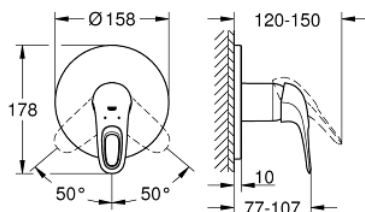

24 048 003 EUROSTYLE EENGREEPS DOUCHEMENGKRAAN, INBOUW

PRODUCTOMSCHRIJVING

- Kleur: chroom
- alleen te gebruiken met ruwbouwset GROHE Rapido SmartBox 35 604
- GROHE SilkMove 46 mm cartouche met keramische schijven
- GROHE LongLife finish
- wandrozet met GROHE FastFixation (afgedekte rozet- en schachtdichting, afgedekte bevestiging)
- metalen rozet, na installatie 6° verstelbaar
- metalen hendel
- wordt geleverd zonder inbouwdeel 35 604 (apart te bestellen)
- doorstroming: uitgang B of C = 30 l/min

24 048 003 EUROSTYLE EENGREEPS DOUCHEMENGKRAAN, INBOUW

RESERVEONDERDELEN , juli 2017 – nu

1: Greep (Bestelnummer 46940000)

2: Rozet (Bestelnummer 48428000)

3: Montageplaat (Bestelnummer 48439000)

4: Afdekkap