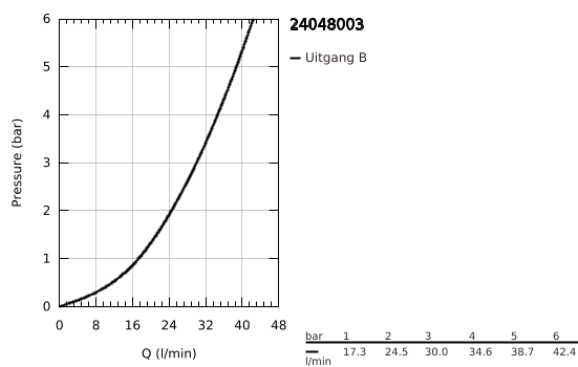

24 048 003 EUROSTYLE EENGREEPS DOUCHEMENGKRAAN, INBOUW

PRODUCTOMSCHRIJVING

- Kleur: chroom
- alleen te gebruiken met ruwbouwset GROHE Rapido SmartBox 35 604
- GROHE SilkMove 46 mm cartouche met keramische schijven
- GROHE LongLife finish
- wandrozet met GROHE FastFixation (afgedekte rozet- en schachtdichting, afgedekte bevestiging)
- metalen rozet, na installatie 6° verstelbaar
- metalen hendel
- wordt geleverd zonder inbouwdeel 35 604 (apart te bestellen)
- doorstroming: uitgang B of C = 30 l/min