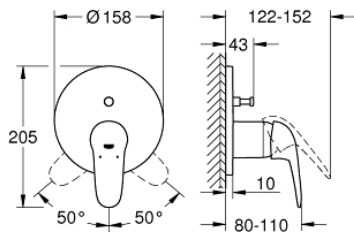

24 047 LS3 EUROSTYLE EENGREEPS MENGKRAAN MET 2-WEG OMSTELLER

PRODUCTOMSCHRIJVING

- Kleur: moon white
- alleen te gebruiken met ruwbouwset GROHE Rapido SmartBox 35 604
- GROHE SilkMove 46 mm cartouche met keramische schijven
- GROHE LongLife finish
- wandrozet met GROHE FastFixation (afgedekte rozet- en schachtdichting, afgedekte bevestiging)
- metalen rozet, na installatie 6° verstelbaar
- metalen hendel
- doorstroming: uitgang B = 27 l/min, uitgang C = 27 l/min
- let op: zonder inbouwdeel

24 047 LS3 EUROSTYLE EENGREEPS MENGKRAAN MET 2-WEG OMSTELLER

RESERVEONDERDELEN , juli 2017 – nu

- 1: greep (Bestelnummer 46954LS0)
 - 2: Rozet (Bestelnummer 48429LS0)
 - 3: Montageplaat (Bestelnummer 48440000)
 - 4: Afdekkap
(Bestelnummer 02693LS0)
 - 5: Omstelling bad/douche (Bestelnummer 48442000)
 - 6: Cartouche (Bestelnummer 46048000)
 - 7: Terugslagklep (Bestelnummer 49085000)
 - 8: Dichting 1/2" (Bestelnummer 48360000)
 - 9: Temperatuurbegrenzer (Bestelnummer 46308000)*
 - 10: Terugstroombeveiligingscombinatie voor Talentofill (DIN EN1717) (Bestelnummer 14055000)*
 - 11: Universele verlengset voor eengreepsmengkranen, 25 mm (Bestelnummer 14056000)*
 - 12: Omstelling bad/douche (Bestelnummer 48444000)*
 - 13: Universele verlengset voor eengreepsmengkranen, 50 mm (Bestelnummer 14057000)*
 - 14: Omstelling bad/douche (Bestelnummer 48445000)*
- * Optionele accessoires