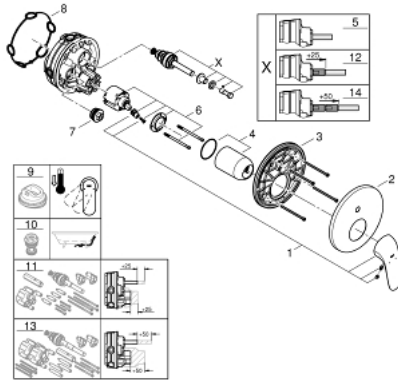

24 047 LS3 EUROSTYLE EENGREEPS MENGKRAAN MET 2-WEG OMSTELLER

PRODUCTOMSCHRIJVING

- Kleur: moon white
- alleen te gebruiken met ruwbouwset GROHE Rapido SmartBox 35 604
- GROHE SilkMove 46 mm cartouche met keramische schijven
- GROHE LongLife finish
- wandrozet met GROHE FastFixation (afgedekte rozet- en schachtdichting, afgedekte bevestiging)
- metalen rozet, na installatie 6° verstelbaar
- metalen hendel
- doorstroming: uitgang B = 27 l/min, uitgang C = 27 l/min
- let op: zonder inbouwdeel

24 047 LS3 EUROSTYLE EENGREEPS MENGKRAAN MET 2-WEG OMSTELLER

RESERVEONDERDELEN , juli 2017 – nu

- 1: greep (Bestelnummer 46954LS0)
 - 2: Rozet (Bestelnummer 48429LS0)
 - 3: Montageplaat (Bestelnummer 48440000)
 - 4: Afdekkap
(Bestelnummer 02693LS0)
 - 5: Omstelling bad/douche (Bestelnummer 48442000)
 - 6: Cartouche (Bestelnummer 46048000)
 - 7: Terugslagklep (Bestelnummer 49085000)
 - 8: Dichting 1/2" (Bestelnummer 48360000)
 - 9: Temperatuurbegrenzer (Bestelnummer 46308000)*
 - 10: Terugstroombeveiligingscombinatie voor Talentofill (DIN EN1717) (Bestelnummer 14055000)*
 - 11: Universele verlengset voor eengreepsmengkranen, 25 mm (Bestelnummer 14056000)*
 - 12: Omstelling bad/douche (Bestelnummer 48444000)*
 - 13: Universele verlengset voor eengreepsmengkranen, 50 mm (Bestelnummer 14057000)*
 - 14: Omstelling bad/douche (Bestelnummer 48445000)*
- * Optionele accessoires