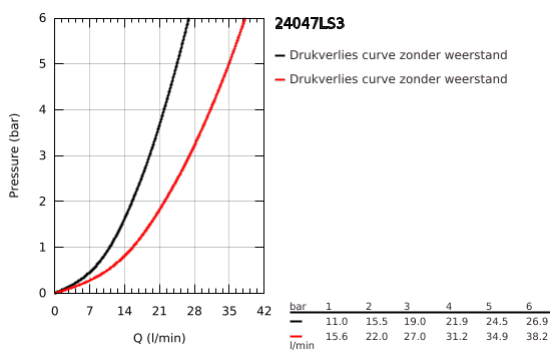

24 047 LS3 EUROSTYLE EENGREEPS MENGKRAAN MET 2-WEG OMSTELLER

PRODUCTOMSCHRIJVING

- Kleur: moon white
- alleen te gebruiken met ruwbouwset GROHE Rapido SmartBox 35 604
- GROHE SilkMove 46 mm cartouche met keramische schijven
- GROHE LongLife finish
- wandrozet met GROHE FastFixation (afgedekte rozet- en schachtdichting, afgedekte bevestiging)
- metalen rozet, na installatie 6° verstelbaar
- metalen hendel
- doorstroming: uitgang B = 27 l/min, uitgang C = 27 l/min
- let op: zonder inbouwdeel