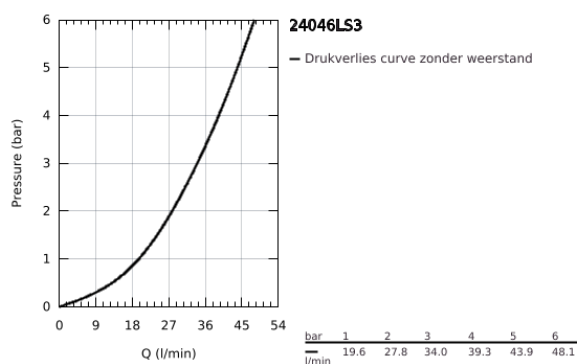

### PRODUCTOMSCHRIJVING

- Kleur: moon white
- alleen te gebruiken met ruwbouwset GROHE Rapido SmartBox 35 604
- GROHE SilkMove 46 mm cartouche met keramische schijven
- GROHE LongLife finish
- wandrozet met GROHE FastFixation (afgedekte rozet- en schachtdichting, afgedekte bevestiging)
- metalen rozet, na installatie 6° verstelbaar
- metalen hendel
- doorstroming: uitgang B of C = 30 l/min
- let op: zonder inbouwdeel