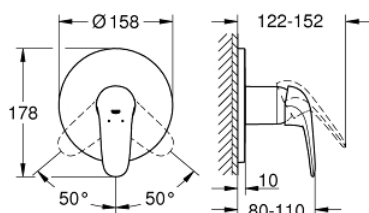

### PRODUCTOMSCHRIJVING

- Kleur: moon white
- alleen te gebruiken met ruwbouwset GROHE Rapido SmartBox 35 604
- GROHE SilkMove 46 mm cartouche met keramische schijven
- GROHE LongLife finish
- wandrozet met GROHE FastFixation (afgedekte rozet- en schachtdichting, afgedekte bevestiging)
- metalen rozet, na installatie 6° verstelbaar
- metalen hendel
- doorstroming: uitgang B of C = 30 l/min
- let op: zonder inbouwdeel