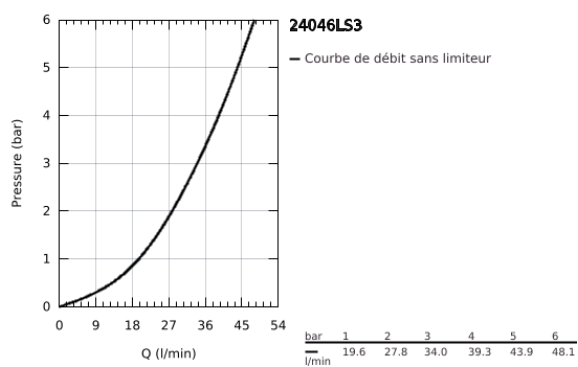

24 046 LS3 EUROSTYLE SET DE FINITION POUR MITIGEUR MONOCOMMANDE, 1 SORTIE

DESCRIPTION DU PRODUIT

- Couleur: moon white
- à combiner impérativement avec GROHE Rapido SmartBox 35 604
- GROHE SilkMove: cartouche en céramique 46 mm
- Finition GROHE LongLife
- rosace avec GROHE FastFixation (fixations cachées)
- rosace en métal, ajustable rétroactivement de 6°
- levier en métal
- débit : sortie B ou C = 30 l/min
- Attention : livré sans corps d'encastrement

24 046 LS3 EUROSTYLE SET DE FINITION POUR MITIGEUR MONOCOMMANDE, 1 SORTIE

PIÈCES DE RECHANGE, juillet 2017 – maintenant

- 1: Levier (Numéro de commande 46954LS0)
- 2: Rosace (Numéro de commande 48428LS0)
- 3: Plaque de montage (Numéro de commande 48439000)
- 4: Capuchon de recouvrement (Numéro de commande 02693LS0)
- 5: Cartouche (Numéro de commande 46048000)
- 6: Joint 1/2" (Numéro de commande 48360000)
- 7: Limiteur de température (Numéro de commande 46308000)*
- 8: Set de rallonge universel pour mitigeurs monocommande, 25 mm (Numéro de commande 14056000)*
- 9: Set de rallonge universel pour mitigeurs monocommande, 50 mm (Numéro de commande 14057000)*