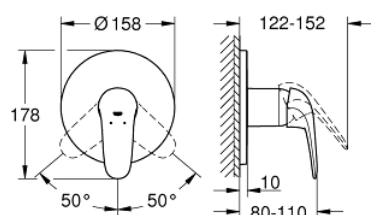

24 046 LS3 EUROSTYLE SET DE FINITION POUR MITIGEUR MONOCOMMANDE, 1 SORTIE

DESCRIPTION DU PRODUIT

- Couleur: moon white
- à combiner impérativement avec GROHE Rapido SmartBox 35 604
- GROHE SilkMove: cartouche en céramique 46 mm
- Finition GROHE LongLife
- rosace avec GROHE FastFixation (fixations cachées)
- rosace en métal, ajustable rétroactivement de 6°
- levier en métal
- débit : sortie B ou C = 30 l/min
- Attention : livré sans corps d'encastrement

24 046 LS3 EUROSTYLE SET DE FINITION POUR MITIGEUR MONOCOMMANDE, 1 SORTIE

PIÈCES DE RECHANGE, juillet 2017 – maintenant

- 1: Levier (Numéro de commande 46954LS0)
- 2: Rosace (Numéro de commande 48428LS0)
- 3: Plaque de montage (Numéro de commande 48439000)
- 4: Capuchon de recouvrement (Numéro de commande 02693LS0)
- 5: Cartouche (Numéro de commande 46048000)
- 6: Joint 1/2" (Numéro de commande 48360000)
- 7: Limiteur de température (Numéro de commande 46308000)*
- 8: Set de rallonge universel pour mitigeurs monocommande, 25 mm (Numéro de commande 14056000)*
- 9: Set de rallonge universel pour mitigeurs monocommande, 50 mm (Numéro de commande 14057000)*