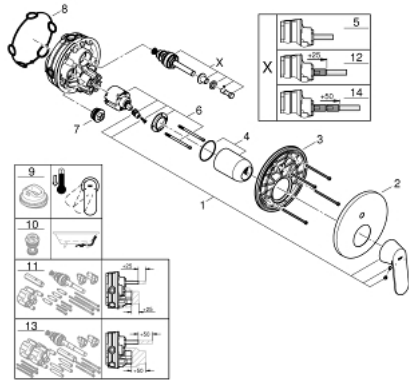

24 045 000 EUROSART COSMOPOLITAN EENGREEPS MENGKRAAN MET 2-WEG OMSTELLER

PRODUCTOMSCHRIJVING

- Kleur: chroom
- alleen te gebruiken met ruwbouwset GROHE Rapido SmartBox 35 604
- GROHE SilkMove 46 mm cartouche met keramische schijven
- GROHE LongLife finish
- wandrozet met GROHE FastFixation (afgedekte rozet- en schachtdichting, afgedekte bevestiging)
- metalen rozet, na installatie 6° verstelbaar
- metalen hendel
- automatische 2-weg omstelling
- wordt geleverd zonder inbouwdeel 35 604 (apart te bestellen)
- doorstroming: uitgang B = 27 l/min, uitgang C = 27 l/min

24 045 000 EUROSMART COSMOPOLITAN EENGREEPS MENGKRAAN MET 2-WEG OMSTELLER

RESERVEONDERDELEN , juli 2017 – nu

- 1: Greep (Bestelnummer 46682000)
 - 2: Rozet (Bestelnummer 48429000)
 - 3: Montageplaat (Bestelnummer 48440000)
 - 4: Afdekkap
(Bestelnummer 02693000)
 - 5: Omstelling bad/douche (Bestelnummer 48442000)
 - 6: Cartouche (Bestelnummer 46048000)
 - 7: Terugslagklep (Bestelnummer 49085000)
 - 8: Dichting 1/2" (Bestelnummer 48360000)
 - 9: Temperatuurbegrenzer (Bestelnummer 46308000)*
 - 10: Terugstroombeveiligingscombinatie voor Talentofill (DIN EN1717) (Bestelnummer 14055000)*
 - 11: Universele verlengset voor eengreepsmengkranen, 25 mm (Bestelnummer 14056000)*
 - 12: Omstelling bad/douche (Bestelnummer 48444000)*
 - 13: Universele verlengset voor eengreepsmengkranen, 50 mm (Bestelnummer 14057000)*
 - 14: Omstelling bad/douche (Bestelnummer 48445000)*
- * Optionele accessoires