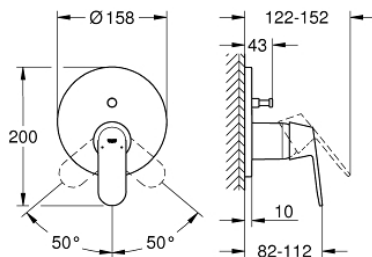

24 045 000 EUROSART COSMOPOLITAN EENGREEPS MENGKRAAN MET 2-WEG OMSTELLER

PRODUCTOMSCHRIJVING

- Kleur: chroom
- alleen te gebruiken met ruwbouwset GROHE Rapido SmartBox 35 604
- GROHE SilkMove 46 mm cartouche met keramische schijven
- GROHE LongLife finish
- wandrozet met GROHE FastFixation (afgedekte rozet- en schachtdichting, afgedekte bevestiging)
- metalen rozet, na installatie 6° verstelbaar
- metalen hendel
- automatische 2-weg omstelling
- wordt geleverd zonder inbouwdeel 35 604 (apart te bestellen)
- doorstroming: uitgang B = 27 l/min, uitgang C = 27 l/min

24 045 000 EUROSMART COSMOPOLITAN EENGREEPS MENGKRAAN MET 2-WEG OMSTELLER

RESERVEONDERDELEN , juli 2017 – nu

- 1: Greep (Bestelnummer 46682000)
 - 2: Rozet (Bestelnummer 48429000)
 - 3: Montageplaat (Bestelnummer 48440000)
 - 4: Afdekkap
(Bestelnummer 02693000)
 - 5: Omstelling bad/douche (Bestelnummer 48442000)
 - 6: Cartouche (Bestelnummer 46048000)
 - 7: Terugslagklep (Bestelnummer 49085000)
 - 8: Dichting 1/2" (Bestelnummer 48360000)
 - 9: Temperatuurbegrenzer (Bestelnummer 46308000)*
 - 10: Terugstroombeveiligingscombinatie voor Talentofill (DIN EN1717) (Bestelnummer 14055000)*
 - 11: Universele verlengset voor eengreepsmengkranen, 25 mm (Bestelnummer 14056000)*
 - 12: Omstelling bad/douche (Bestelnummer 48444000)*
 - 13: Universele verlengset voor eengreepsmengkranen, 50 mm (Bestelnummer 14057000)*
 - 14: Omstelling bad/douche (Bestelnummer 48445000)*
- * Optionele accessoires