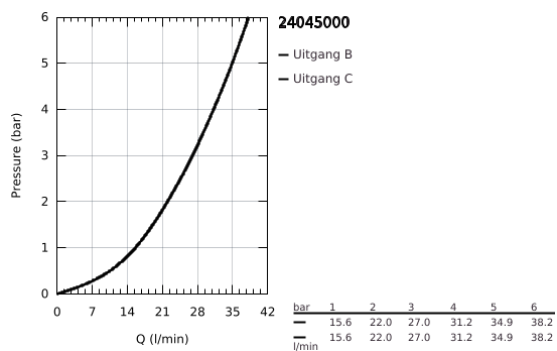

24 045 000 EUROSART COSMOPOLITAN EENGREEPS MENGKRAAN MET 2-WEG OMSTELLER

PRODUCTOMSCHRIJVING

- Kleur: chroom
- alleen te gebruiken met ruwbouwset GROHE Rapido SmartBox 35 604
- GROHE SilkMove 46 mm cartouche met keramische schijven
- GROHE LongLife finish
- wandrozet met GROHE FastFixation (afgedekte rozet- en schachtdichting, afgedekte bevestiging)
- metalen rozet, na installatie 6° verstelbaar
- metalen hendel
- automatische 2-weg omstelling
- wordt geleverd zonder inbouwdeel 35 604 (apart te bestellen)
- doorstroming: uitgang B = 27 l/min, uitgang C = 27 l/min

24 045 000 EUROSMART COSMOPOLITAN EENGREEPS MENGKRAAN MET 2-WEG OMSTELLER

RESERVEONDERDELEN , juli 2017 – nu

- 1: Greep (Bestelnummer 46682000)
 - 2: Rozet (Bestelnummer 48429000)
 - 3: Montageplaat (Bestelnummer 48440000)
 - 4: Afdekkap
(Bestelnummer 02693000)
 - 5: Omstelling bad/douche (Bestelnummer 48442000)
 - 6: Cartouche (Bestelnummer 46048000)
 - 7: Terugslagklep (Bestelnummer 49085000)
 - 8: Dichting 1/2" (Bestelnummer 48360000)
 - 9: Temperatuurbegrenzer (Bestelnummer 46308000)*
 - 10: Terugstroombeveiligingscombinatie voor Talentofill (DIN EN1717) (Bestelnummer 14055000)*
 - 11: Universele verlengset voor eengreepsmengkranen, 25 mm (Bestelnummer 14056000)*
 - 12: Omstelling bad/douche (Bestelnummer 48444000)*
 - 13: Universele verlengset voor eengreepsmengkranen, 50 mm (Bestelnummer 14057000)*
 - 14: Omstelling bad/douche (Bestelnummer 48445000)*
- * Optionele accessoires