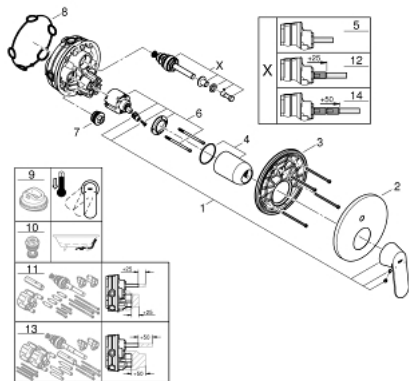

24 045 000 EUROSMART COSMOPOLITAN MITIGEUR MONOCOMMANDE AVEC INVERSEUR 2 VOIES

DESCRIPTION DU PRODUIT

- Couleur: chromé
- à combiner impérativement avec GROHE Rapido SmartBox 35 604
- GROHE SilkMove: cartouche en céramique 46 mm
- finition GROHE LongLife
- rosace avec GROHE FastFixation (fixations cachées)
- rosace en métal, ajustable rétroactivement de 6°
- levier en métal
- inverseur automatique
- livré sans corps encastré 35 604 (à commander séparément)
- débit : sortie B = 27 l/min, sortie C = 27 l/min

24 045 000 EUROSMART COSMOPOLITAN MITIGEUR MONOCOMMANDE AVEC INVERSEUR 2 VOIES

PIÈCES DE RECHANGE, juillet 2017 – maintenant

- 1: Levier (Numéro de commande 46682000)
 - 2: Rosace (Numéro de commande 48429000)
 - 3: Plaque de montage (Numéro de commande 48440000)
 - 4: Capuchon de recouvrement (Numéro de commande 02693000)
 - 5: Mécanisme d'inverseur (Numéro de commande 48442000)
 - 6: Cartouche (Numéro de commande 46048000)
 - 7: Clapet anti-retour (Numéro de commande 49085000)
 - 8: Joint 1/2" (Numéro de commande 48360000)
 - 9: Limiteur de température (Numéro de commande 46308000)*
 - 10: Protection DB (DIN EN1717) (Numéro de commande 14055000)*
 - 11: Set de rallonge universel pour mitigeurs monocommande, 25 mm (Numéro de commande 14056000)*
 - 12: Mécanisme d'inverseur (Numéro de commande 48444000)*
 - 13: Set de rallonge universel pour mitigeurs monocommande, 50 mm (Numéro de commande 14057000)*
 - 14: Mécanisme d'inverseur (Numéro de commande 48445000)*
- * Accessoires optionels