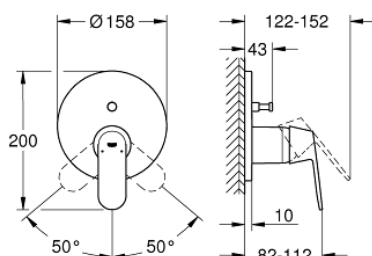

24 045 000 EUROSMART COSMOPOLITAN MITIGEUR MONOCOMMANDE AVEC INVERSEUR 2 VOIES

DESCRIPTION DU PRODUIT

- Couleur: chromé
- à combiner impérativement avec GROHE Rapido SmartBox 35 604
- GROHE SilkMove: cartouche en céramique 46 mm
- finition GROHE LongLife
- rosace avec GROHE FastFixation (fixations cachées)
- rosace en métal, ajustable rétroactivement de 6°
- levier en métal
- inverseur automatique
- livré sans corps encastré 35 604 (à commander séparément)
- débit : sortie B = 27 l/min, sortie C = 27 l/min

24 045 000 EUROSMART COSMOPOLITAN MITIGEUR MONOCOMMANDE AVEC INVERSEUR 2 VOIES

PIÈCES DE RECHANGE, juillet 2017 – maintenant

- 1: Levier (Numéro de commande 46682000)
 - 2: Rosace (Numéro de commande 48429000)
 - 3: Plaque de montage (Numéro de commande 48440000)
 - 4: Capuchon de recouvrement (Numéro de commande 02693000)
 - 5: Mécanisme d'inverseur (Numéro de commande 48442000)
 - 6: Cartouche (Numéro de commande 46048000)
 - 7: Clapet anti-retour (Numéro de commande 49085000)
 - 8: Joint 1/2" (Numéro de commande 48360000)
 - 9: Limiteur de température (Numéro de commande 46308000)*
 - 10: Protection DB (DIN EN1717) (Numéro de commande 14055000)*
 - 11: Set de rallonge universel pour mitigeurs monocommande, 25 mm (Numéro de commande 14056000)*
 - 12: Mécanisme d'inverseur (Numéro de commande 48444000)*
 - 13: Set de rallonge universel pour mitigeurs monocommande, 50 mm (Numéro de commande 14057000)*
 - 14: Mécanisme d'inverseur (Numéro de commande 48445000)*
- * Accessoires optionels