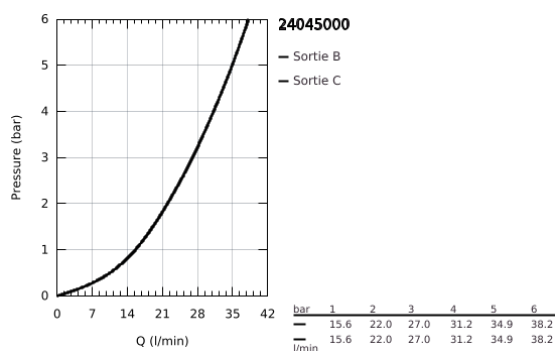

24 045 000 EUROSMART COSMOPOLITAN MITIGEUR MONOCOMMANDE AVEC INVERSEUR 2 VOIES

DESCRIPTION DU PRODUIT

- Couleur: chromé
- à combiner impérativement avec GROHE Rapido SmartBox 35 604
- GROHE SilkMove: cartouche en céramique 46 mm
- finition GROHE LongLife
- rosace avec GROHE FastFixation (fixations cachées)
- rosace en métal, ajustable rétroactivement de 6°
- levier en métal
- inverseur automatique
- livré sans corps encastré 35 604 (à commander séparément)
- débit : sortie B = 27 l/min, sortie C = 27 l/min

24 045 000 EUROSMART COSMOPOLITAN MITIGEUR MONOCOMMANDE AVEC INVERSEUR 2 VOIES

PIÈCES DE RECHANGE, juillet 2017 – maintenant

- 1: Levier (Numéro de commande 46682000)
 - 2: Rosace (Numéro de commande 48429000)
 - 3: Plaque de montage (Numéro de commande 48440000)
 - 4: Capuchon de recouvrement (Numéro de commande 02693000)
 - 5: Mécanisme d'inverseur (Numéro de commande 48442000)
 - 6: Cartouche (Numéro de commande 46048000)
 - 7: Clapet anti-retour (Numéro de commande 49085000)
 - 8: Joint 1/2" (Numéro de commande 48360000)
 - 9: Limiteur de température (Numéro de commande 46308000)*
 - 10: Protection DB (DIN EN1717) (Numéro de commande 14055000)*
 - 11: Set de rallonge universel pour mitigeurs monocommande, 25 mm (Numéro de commande 14056000)*
 - 12: Mécanisme d'inverseur (Numéro de commande 48444000)*
 - 13: Set de rallonge universel pour mitigeurs monocommande, 50 mm (Numéro de commande 14057000)*
 - 14: Mécanisme d'inverseur (Numéro de commande 48445000)*
- * Accessoires optionels