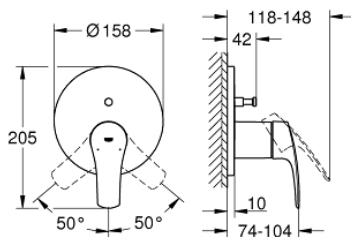

24 043 003 EUROSMART EENGREEPS MENGKRAAN MET 2-WEG OMSTELLER

PRODUCTOMSCHRIJVING

- Kleur: chroom
- metalen hendel
- alleen te gebruiken met ruwbouwset GROHE Rapido SmartBox 35 604
- GROHE SilkMove 46 mm cartouche met keramische schijven
- GROHE LongLife finish
- wandrozet met GROHE FastFixation (afgedekte rozet- en schachtdichting, afgedekte bevestiging)
- metalen rozet, na installatie 6° verstelbaar
- automatische 2-weg omstelling
- wordt geleverd zonder inbouwdeel 35 604 (apart te bestellen)
- doorstroming: uitgang B = 27 l/min, uitgang C = 27 l/min
- professionele versie

24 043 003 EUROSMART EENGREEPS MENGKRAAN MET 2-WEG OMSTELLER

RESERVEONDERDELEN , juli 2019 – nu

- 1: Greep (Bestelnummer 48549000)
 - 2: Rozet (Bestelnummer 48429000)
 - 3: Montageplaat (Bestelnummer 48440000)
 - 4: Afdekkap