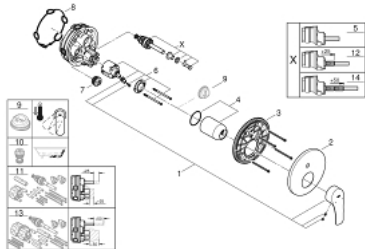

24 043 003 EUROSMART EENGREEPS MENGKRAAN MET 2-WEG OMSTELLER

PRODUCTOMSCHRIJVING

- Kleur: chroom
- metalen hendel
- alleen te gebruiken met ruwbouwset GROHE Rapido SmartBox 35 604
- GROHE SilkMove 46 mm cartouche met keramische schijven
- GROHE LongLife finish
- wandrozet met GROHE FastFixation (afgedekte rozet- en schachtdichting, afgedekte bevestiging)
- metalen rozet, na installatie 6° verstelbaar
- automatische 2-weg omstelling
- wordt geleverd zonder inbouwdeel 35 604 (apart te bestellen)
- doorstroming: uitgang B = 27 l/min, uitgang C = 27 l/min
- professionele versie

24 043 003 EUROSMART EENGREEPS MENGKRAAN MET 2-WEG OMSTELLER

RESERVEONDERDELEN , juli 2019 – nu

- 1: Greep (Bestelnummer 48549000)
 - 2: Rozet (Bestelnummer 48429000)
 - 3: Montageplaat (Bestelnummer 48440000)
 - 4: Afdekkap

(Bestelnummer 06874000)
 - 5: Omstelling bad/douche (Bestelnummer 48442000)
 - 6: Cartouche (Bestelnummer 46048000)
 - 7: Terugslagklep (Bestelnummer 49085000)
 - 8: Dichting 1/2" (Bestelnummer 48360000)
 - 9: Temperatuurbegrenzer (Bestelnummer 46308000)*
 - 10: Terugstroombeveiligingscombinatie voor Talentofill (DIN EN1717) (Bestelnummer 14055000)*
 - 11: Universele verlengset voor eengreepsmengkranen, 25 mm (Bestelnummer 14056000)*
 - 12: Omstelling bad/douche (Bestelnummer 48444000)*
 - 13: Universele verlengset voor eengreepsmengkranen, 50 mm (Bestelnummer 14057000)*
 - 14: Omstelling bad/douche (Bestelnummer 48445000)*
- * Optionele accessoires