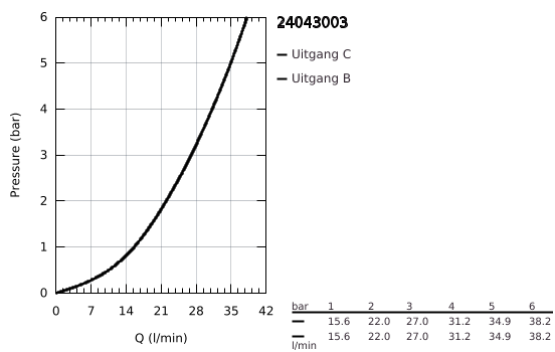

24 043 003 EUROSMART EENGREEPS MENGKRAAN MET 2-WEG OMSTELLER

PRODUCTOMSCHRIJVING

- Kleur: chroom
- metalen hendel
- alleen te gebruiken met ruwbouwset GROHE Rapido SmartBox 35 604
- GROHE SilkMove 46 mm cartouche met keramische schijven
- GROHE LongLife finish
- wandrozet met GROHE FastFixation (afgedekte rozet- en schachtdichting, afgedekte bevestiging)
- metalen rozet, na installatie 6° verstelbaar
- automatische 2-weg omstelling
- wordt geleverd zonder inbouwdeel 35 604 (apart te bestellen)
- doorstroming: uitgang B = 27 l/min, uitgang C = 27 l/min
- professionele versie

24 043 003 EUROSMART EENGREEPS MENGKRAAN MET 2-WEG OMSTELLER

RESERVEONDERDELEN , juli 2019 – nu

- 1: Greep (Bestelnummer 48549000)
 - 2: Rozet (Bestelnummer 48429000)
 - 3: Montageplaat (Bestelnummer 48440000)
 - 4: Afdekkap