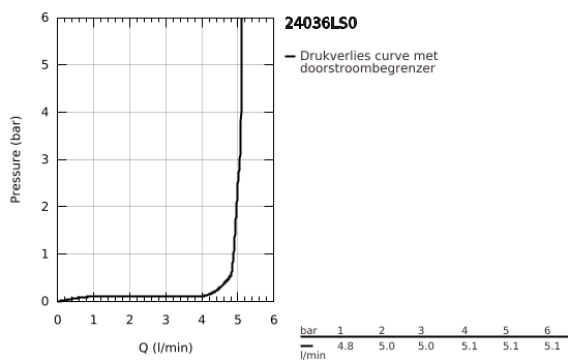

## 24 036 LS0 EURODISC JOY BIDETMENGKRAAN S-SIZE

### PRODUCTOMSCHRIJVING

- Kleur: moon white
- ééngatsmontage
- metalen hendel
- GROHE FeatherControl Joystick binnenwerk
- GROHE LongLife finish
- GROHE Water Saving kogelmousseur 5,7 l/min
- GROHE FastFixation Plus
- automatische lediging 1 1/4"
- flexibele aansluitlangen