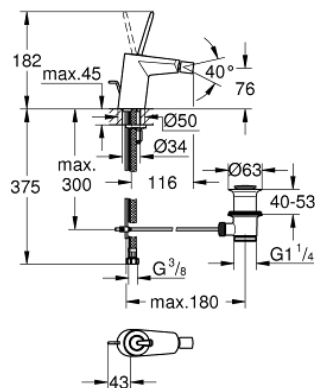

## 24 036 LS0 EURODISC JOY BIDETMENGKRAAN S-SIZE

### PRODUCTOMSCHRIJVING

- Kleur: moon white
- ééngatsmontage
- metalen hendel
- GROHE FeatherControl Joystick binnenwerk
- GROHE LongLife finish
- GROHE Water Saving kogelmousseur 5,7 l/min
- GROHE FastFixation Plus
- automatische lediging 1 1/4"
- flexibele aansluitlangen