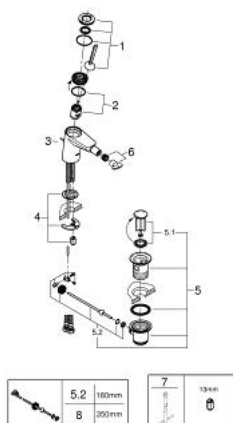

## 24 036 LS0 EURODISC JOY BIDETMENGKRAAN S-SIZE

### PRODUCTOMSCHRIJVING

- Kleur: moon white
- ééngatsmontage
- metalen hendel
- GROHE FeatherControl Joystick binnenwerk
- GROHE LongLife finish
- GROHE Water Saving kogelmousseur 5,7 l/min
- GROHE FastFixation Plus
- automatische lediging 1 1/4"
- flexibele aansluitlangen

### RESERVEONDERDELEN , augustus 2013 – nu

- 1: Greep (Bestelnummer 46906LS0)
- 2: Cartouche (Bestelnummer 46907000)
- 3: Trekstang (Bestelnummer 46739000)
- 4: Universele kraanmontageset (Bestelnummer 46645000)
- 5: Afvoergarnituur (Bestelnummer 28910000)
- 5.1: Stop voor afvoergarnituur (Bestelnummer 07182000)
- 5.2: Kogelstang (Bestelnummer 07052000)
- 6: Mousseur (Bestelnummer 13998000)
- 7: Pijpsleutel (Bestelnummer 19017000)\*
- 8: Kogelstang (Bestelnummer 07341000)\*