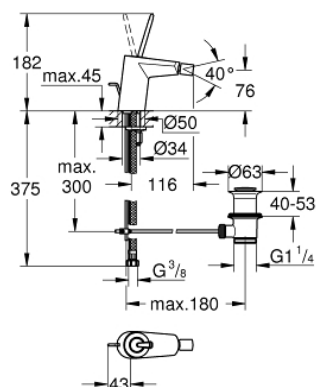

24 036 LS0 EURODISC JOY MITIGEUR MONOCOMMANDE BIDET TAILLE S

DESCRIPTION DU PRODUIT

- Couleur: Moon White
- monotrou
- levier en métal
- GROHE FeatherControl cartouche Joystick
- finition GROHE LongLife
- GROHE Water Saving mousseur rotule 5,7 l/min
- GROHE FastFixation Plus
- vidage automatique 1 1/4"
- flexible(s) de raccordement souple(s)

24 036 LS0 EURODISC JOY MITIGEUR MONOCOMMANDE BIDET TAILLE S

PIÈCES DE RECHANGE, août 2013 – maintenant

- 1: Levier (Numéro de commande 46906LS0)
 - 2: Cartouche (Numéro de commande 46907000)
 - 3: Tirette de vidage (Numéro de commande 46739000)
 - 4: Ensemble de fixation universel pour robinets (Numéro de commande 46645000)
 - 5: Garniture de vidage 1 1/4" (Numéro de commande 28910000)
 - 5.1: Clapet de vidage (Numéro de commande 07182000)
 - 5.2: Tige et rotule de vidage (Numéro de commande 07052000)
 - 6: Mousseur (Numéro de commande 13998000)
 - 7: Clef platte SW 46 mm à 6 pans (Numéro de commande 19017000)*
 - 8: Tige et rotule de vidage (Numéro de commande 07341000)*
- * Accessoires optionels