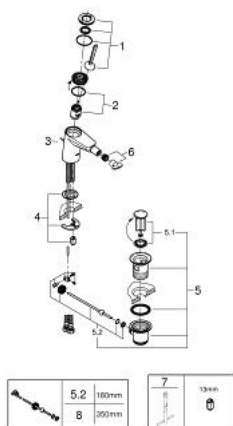

24 036 LS0 EURODISC JOY MITIGEUR MONOCOMMANDE BIDET TAILLE S

DESCRIPTION DU PRODUIT

- Couleur: Moon White
- monotrou
- levier en métal
- GROHE FeatherControl cartouche Joystick
- finition GROHE LongLife
- GROHE Water Saving mousseur rotule 5,7 l/min
- GROHE FastFixation Plus
- vidage automatique 1 1/4"
- flexible(s) de raccordement souple(s)

24 036 LS0 EURODISC JOY MITIGEUR MONOCOMMANDE BIDET TAILLE S

PIÈCES DE RECHANGE, août 2013 – maintenant

- 1: Levier (Numéro de commande 46906LS0)
 - 2: Cartouche (Numéro de commande 46907000)
 - 3: Tirette de vidage (Numéro de commande 46739000)
 - 4: Ensemble de fixation universel pour robinets (Numéro de commande 46645000)
 - 5: Garniture de vidage 1 1/4" (Numéro de commande 28910000)
 - 5.1: Clapet de vidage (Numéro de commande 07182000)
 - 5.2: Tige et rotule de vidage (Numéro de commande 07052000)
 - 6: Mousseur (Numéro de commande 13998000)
 - 7: Clef platte SW 46 mm à 6 pans (Numéro de commande 19017000)*
 - 8: Tige et rotule de vidage (Numéro de commande 07341000)*
- * Accessoires optionels