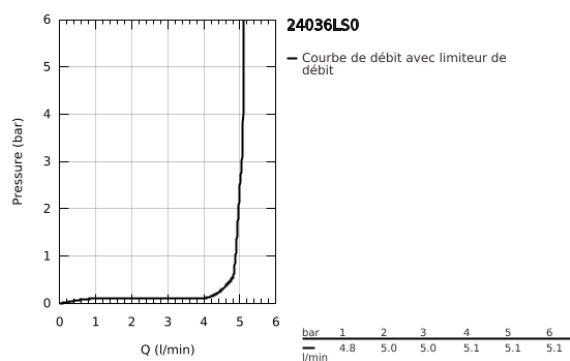

24 036 LS0 EURODISC JOY MITIGEUR MONOCOMMANDE BIDET TAILLE S

DESCRIPTION DU PRODUIT

- Couleur: Moon White
- monotrou
- levier en métal
- GROHE FeatherControl cartouche Joystick
- finition GROHE LongLife
- GROHE Water Saving mousseur rotule 5,7 l/min
- GROHE FastFixation Plus
- vidage automatique 1 1/4"
- flexible(s) de raccordement souple(s)

24 036 LS0 EURODISC JOY MITIGEUR MONOCOMMANDE BIDET TAILLE S

PIÈCES DE RECHANGE, août 2013 – maintenant

- 1: Levier (Numéro de commande 46906LS0)
 - 2: Cartouche (Numéro de commande 46907000)
 - 3: Tirette de vidage (Numéro de commande 46739000)
 - 4: Ensemble de fixation universel pour robinets (Numéro de commande 46645000)
 - 5: Garniture de vidage 1 1/4" (Numéro de commande 28910000)
 - 5.1: Clapet de vidage (Numéro de commande 07182000)
 - 5.2: Tige et rotule de vidage (Numéro de commande 07052000)
 - 6: Mousseur (Numéro de commande 13998000)
 - 7: Clef platte SW 46 mm à 6 pans (Numéro de commande 19017000)*
 - 8: Tige et rotule de vidage (Numéro de commande 07341000)*
- * Accessoires optionels