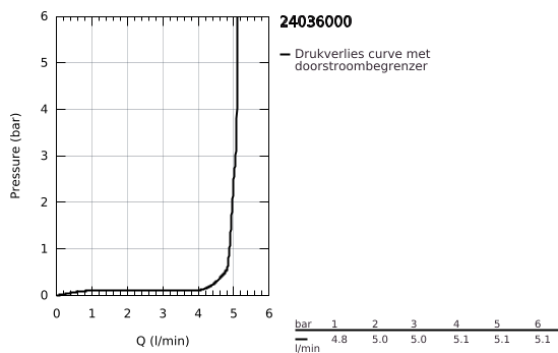

24 036 000 EURODISC JOY BIDETMENGKRAAN S-SIZE

PRODUCTOMSCHRIJVING

- Kleur: chroom
- ééngatsmontage
- GROHE FeatherControl Joystick binnenwerk
- GROHE LongLife finish
- GROHE EcoJoy waterbesparende technologie
- maximale doorstroming (bij 3 bar): 5 l/min
- kogelgewricht en mousseur
- GROHE FastFixation Plus
- automatische lediging 1 1/4"
- flexibele aansluitslangen