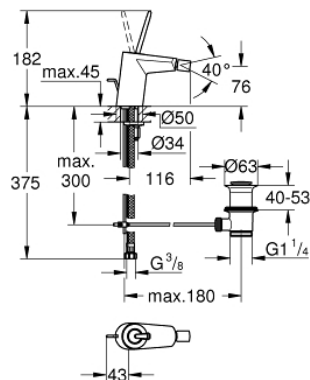

24 036 000 EURODISC JOY BIDETMENGKRAAN S-SIZE

PRODUCTOMSCHRIJVING

- Kleur: chroom
- ééngatsmontage
- GROHE FeatherControl Joystick binnenwerk
- GROHE LongLife finish
- GROHE EcoJoy waterbesparende technologie
- maximale doorstroming (bij 3 bar): 5 l/min
- kogelgewricht en mousseur
- GROHE FastFixation Plus
- automatische lediging 1 1/4"
- flexibele aansluitslangen

24 036 000 EURODISC JOY BIDETMENGKRAAN S-SIZE

RESERVEONDERDELEN , augustus 2013 – nu

- 1: Greep (Bestelnummer 46906000)
- 2: Cartouche (Bestelnummer 46907000)
- 3: Trekstang (Bestelnummer 46739000)
- 4: Universele kraanmontageset (Bestelnummer 46645000)
- 5: Afvoergarnituur (Bestelnummer 28910000)
- 5.1: Stop voor afvoergarnituur (Bestelnummer 07182000)
- 5.2: Kogelstang (Bestelnummer 07052000)
- 6: Mousseur (Bestelnummer 13998000)
- 7: Pijpsleutel (Bestelnummer 19017000)*
- 8: Kogelstang (Bestelnummer 07341000)*