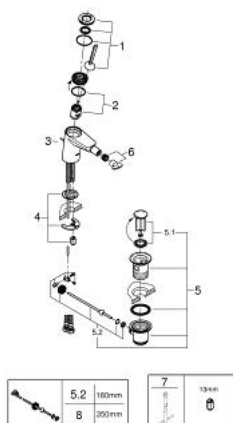

24 036 000 EURODISC JOY BIDETMENGKRAAN S-SIZE

PRODUCTOMSCHRIJVING

- Kleur: chroom
- ééngatsmontage
- GROHE FeatherControl Joystick binnenwerk
- GROHE LongLife finish
- GROHE EcoJoy waterbesparende technologie
- maximale doorstroming (bij 3 bar): 5 l/min
- kogelgewricht en mousseur
- GROHE FastFixation Plus
- automatische lediging 1 1/4"
- flexibele aansluitslangen

24 036 000 EURODISC JOY BIDETMENGKRAAN S-SIZE

RESERVEONDERDELEN , augustus 2013 – nu

- 1: Greep (Bestelnummer 46906000)
- 2: Cartouche (Bestelnummer 46907000)
- 3: Trekstang (Bestelnummer 46739000)
- 4: Universele kraanmontageset (Bestelnummer 46645000)
- 5: Afvoergarnituur (Bestelnummer 28910000)
- 5.1: Stop voor afvoergarnituur (Bestelnummer 07182000)
- 5.2: Kogelstang (Bestelnummer 07052000)
- 6: Mousseur (Bestelnummer 13998000)
- 7: Pijpsleutel (Bestelnummer 19017000)*
- 8: Kogelstang (Bestelnummer 07341000)*