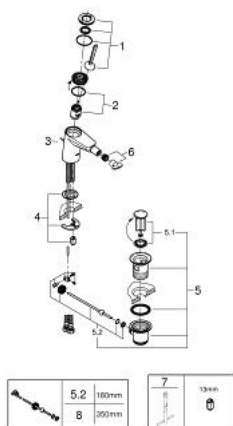

24 036 000 EURODISC JOY MITIGEUR MONOCOMMANDE BIDET TAILLE S

DESCRIPTION DU PRODUIT

- Couleur: chromé
- monotrou
- GROHE FeatherControl cartouche Joystick
- finition GROHE LongLife
- GROHE EcoJoy technologie d'économie d'eau
- débit maximal (à 3 bar) : 5 l/min
- mousseur à rotule
- GROHE FastFixation Plus
- vidage automatique 1 1/4"
- flexible(s) de raccordement souple(s)

24 036 000 EURODISC JOY MITIGEUR MONOCOMMANDE BIDET TAILLE S

PIÈCES DE RECHANGE, août 2013 – maintenant

- 1: Levier (Numéro de commande 46906000)
 - 2: Cartouche (Numéro de commande 46907000)
 - 3: Tirette de vidage (Numéro de commande 46739000)
 - 4: Ensemble de fixation universel pour robinets (Numéro de commande 46645000)
 - 5: Garniture de vidage 1 1/4" (Numéro de commande 28910000)
 - 5.1: Clapet de vidage (Numéro de commande 07182000)
 - 5.2: Tige et rotule de vidage (Numéro de commande 07052000)
 - 6: Mousseur (Numéro de commande 13998000)
 - 7: Clef platte SW 46 mm à 6 pans (Numéro de commande 19017000)*
 - 8: Tige et rotule de vidage (Numéro de commande 07341000)*
- * Accessoires optionels