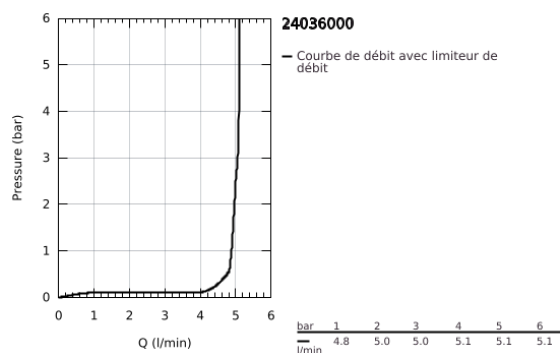

24 036 000 EURODISC JOY MITIGEUR MONOCOMMANDE BIDET TAILLE S

DESCRIPTION DU PRODUIT

- Couleur: chromé
- monotrou
- GROHE FeatherControl cartouche Joystick
- finition GROHE LongLife
- GROHE EcoJoy technologie d'économie d'eau
- débit maximal (à 3 bar) : 5 l/min
- mousseur à rotule
- GROHE FastFixation Plus
- vidage automatique 1 1/4"
- flexible(s) de raccordement souple(s)