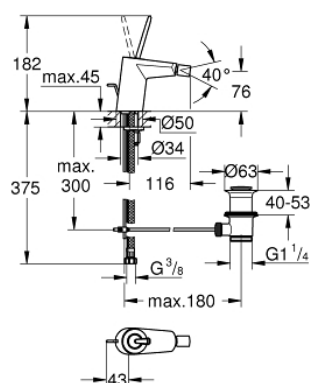

24 036 000 EURODISC JOY MITIGEUR MONOCOMMANDE BIDET TAILLE S

DESCRIPTION DU PRODUIT

- Couleur: chromé
- monotrou
- GROHE FeatherControl cartouche Joystick
- finition GROHE LongLife
- GROHE EcoJoy technologie d'économie d'eau
- débit maximal (à 3 bar) : 5 l/min
- mousseur à rotule
- GROHE FastFixation Plus
- vidage automatique 1 1/4"
- flexible(s) de raccordement souple(s)

24 036 000 EURODISC JOY MITIGEUR MONOCOMMANDE BIDET TAILLE S

PIÈCES DE RECHANGE, août 2013 – maintenant

- 1: Levier (Numéro de commande 46906000)
 - 2: Cartouche (Numéro de commande 46907000)
 - 3: Tirette de vidage (Numéro de commande 46739000)
 - 4: Ensemble de fixation universel pour robinets (Numéro de commande 46645000)
 - 5: Garniture de vidage 1 1/4" (Numéro de commande 28910000)
 - 5.1: Clapet de vidage (Numéro de commande 07182000)
 - 5.2: Tige et rotule de vidage (Numéro de commande 07052000)
 - 6: Mousseur (Numéro de commande 13998000)
 - 7: Clef platte SW 46 mm à 6 pans (Numéro de commande 19017000)*
 - 8: Tige et rotule de vidage (Numéro de commande 07341000)*
- * Accessoires optionels