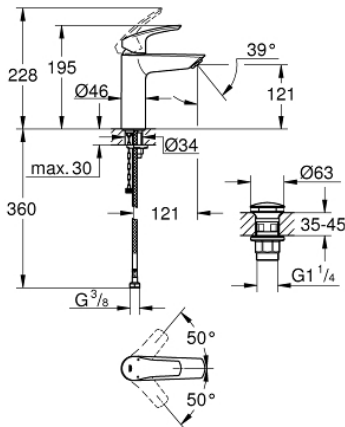

23 989 003 **EUROSMART MITIGEUR MONOCOMMANDE LAVABO**
TAILLE M

DESCRIPTION DU PRODUIT

- Couleur: chromé
- protection thermostatique contre les brûlures
- température maximale réglable
- désinfection thermique impossible
- monotrou
- levier en métal
- longueur du levier : 89 mm
- GROHE SilkMove : cartouche en céramique 28 mm
- limiteur de débit ajustable
- Conduits d'eau internes sans plomb ni nickel
- clapet(s) anti-retour intégré(s) agréé Belgaqua
- filtres intégrés
- GROHE EcoJoy technologie d'économie d'eau
- débit maximal (à 3 bar) : 4 l/min
- GROHE FastFixation installation rapide
- corps lisse avec vidage push-open
- flexible(s) de raccordement souple(s)
- différence de pression max. 5:1
- édition professionnelle

23 989 003 **EUROSMART MITIGEUR MONOCOMMANDE LAVABO**
TAILLE M

PIÈCES DE RECHANGE, décembre 2019 – maintenant

- 1: Levier (Numéro de commande 48548000)
 - 2: Capuchon de recouvrement (Numéro de commande 46116000)
 - 3: Cartouche (Numéro de commande 48518000)
 - 4: Mousseur (Numéro de commande 48159000)
 - 5: Ensemble de fixation universel pour robinets (Numéro de commande 46645000)
 - 6: Bonde de vidage clic-clac (Numéro de commande 65807000)
 - 7: Clef platte SW 46 mm à 6 pans (Numéro de commande 19017000)*
- * Accessoires optionnels