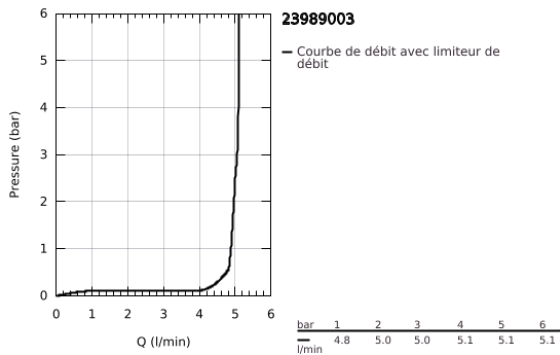

23 989 003 **EUROSMART MITIGEUR MONOCOMMANDE LAVABO**
TAILLE M

DESCRIPTION DU PRODUIT

- Couleur: chromé
- protection thermostatique contre les brûlures
- température maximale réglable
- désinfection thermique impossible
- monotrou
- levier en métal
- longueur du levier : 89 mm
- GROHE SilkMove : cartouche en céramique 28 mm
- limiteur de débit ajustable
- Conduits d'eau internes sans plomb ni nickel
- clapet(s) anti-retour intégré(s) agréé Belgaqua
- filtres intégrés
- GROHE EcoJoy technologie d'économie d'eau
- débit maximal (à 3 bar) : 4 l/min
- GROHE FastFixation installation rapide
- corps lisse avec vidage push-open
- flexible(s) de raccordement souple(s)
- différence de pression max. 5:1
- édition professionnelle

23 989 003 **EUROSMART MITIGEUR MONOCOMMANDE LAVABO**
TAILLE M

PIÈCES DE RECHANGE, décembre 2019 – maintenant

- 1: Levier (Numéro de commande 48548000)
 - 2: Capuchon de recouvrement (Numéro de commande 46116000)
 - 3: Cartouche (Numéro de commande 48518000)
 - 4: Mousseur (Numéro de commande 48159000)
 - 5: Ensemble de fixation universel pour robinets (Numéro de commande 46645000)
 - 6: Bonde de vidage clic-clac (Numéro de commande 65807000)
 - 7: Clef platte SW 46 mm à 6 pans (Numéro de commande 19017000)*
- * Accessoires optionnels