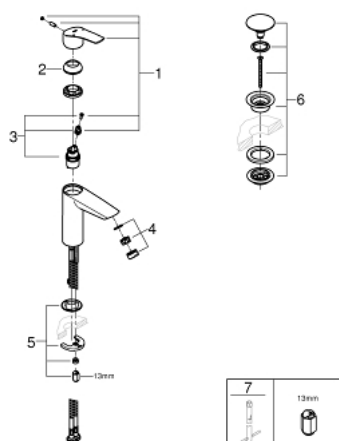

23 989 003 **EUROSMART MITIGEUR MONOCOMMANDE LAVABO**
TAILLE M

DESCRIPTION DU PRODUIT

- Couleur: chromé
- protection thermostatique contre les brûlures
- température maximale réglable
- désinfection thermique impossible
- monotrou
- levier en métal
- longueur du levier : 89 mm
- GROHE SilkMove : cartouche en céramique 28 mm
- limiteur de débit ajustable
- Conduits d'eau internes sans plomb ni nickel
- clapet(s) anti-retour intégré(s) agréé Belgaqua
- filtres intégrés
- GROHE EcoJoy technologie d'économie d'eau
- débit maximal (à 3 bar) : 4 l/min
- GROHE FastFixation installation rapide
- corps lisse avec vidage push-open
- flexible(s) de raccordement souple(s)
- différence de pression max. 5:1
- édition professionnelle

23 989 003 **EUROSMART MITIGEUR MONOCOMMANDE LAVABO**
TAILLE M

PIÈCES DE RECHANGE, décembre 2019 – maintenant

- 1: Levier (Numéro de commande 48548000)
 - 2: Capuchon de recouvrement (Numéro de commande 46116000)
 - 3: Cartouche (Numéro de commande 48518000)
 - 4: Mousseur (Numéro de commande 48159000)
 - 5: Ensemble de fixation universel pour robinets (Numéro de commande 46645000)
 - 6: Bonde de vidage clic-clac (Numéro de commande 65807000)
 - 7: Clef platte SW 46 mm à 6 pans (Numéro de commande 19017000)*
- * Accessoires optionnels