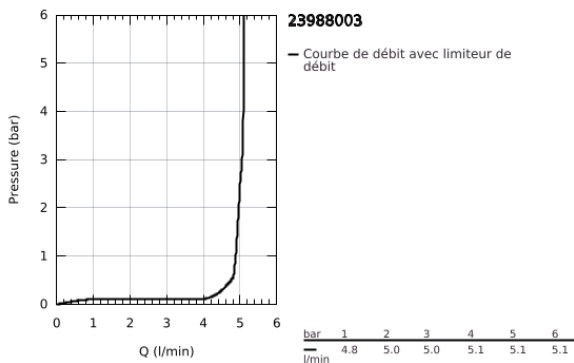

23 988 003 **EUROSMART MITIGEUR MONOCOMMANDE LAVABO**
TAILLE S

DESCRIPTION DU PRODUIT

- Couleur: chromé
- protection thermostatique contre les brûlures
- température maximale réglable
- désinfection thermique impossible
- monotrou
- levier en métal
- longueur du levier : 89 mm
- GROHE SilkMove : cartouche en céramique 28 mm
- limiteur de débit ajustable
- finition GROHE LongLife
- Conduits d'eau internes sans plomb ni nickel
- clapet(s) anti-retour intégré(s) agréé Belgaqua
- filtres intégrés
- GROHE EcoJoy technologie d'économie d'eau
- débit maximal (à 3 bar) : 4 l/min
- GROHE FastFixation installation rapide
- corps lisse avec vidage push-open
- flexible(s) de raccordement souple(s)
- différence de pression max. 5:1
- édition professionnelle

23 988 003 EUROSMART MITIGEUR MONOCOMMANDE LAVABO TAILLE S

PIÈCES DE RECHANGE, décembre 2019 – maintenant

- 1: Levier (Numéro de commande 48548000)
 - 2: Capuchon de recouvrement (Numéro de commande 46116000)
 - 3: Cartouche (Numéro de commande 48518000)
 - 4: Mousseur (Numéro de commande 48159000)
 - 5: Ensemble de fixation universel pour robinets (Numéro de commande 46645000)
 - 6: Bonde de vidage clic-clac (Numéro de commande 65807000)
 - 7: Clef platte SW 46 mm à 6 pans (Numéro de commande 19017000)*
- * Accessoires optionnels