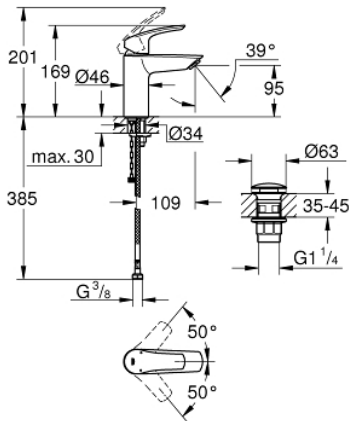

23 988 003 **EUROSMART MITIGEUR MONOCOMMANDE LAVABO**
TAILLE S

DESCRIPTION DU PRODUIT

- Couleur: chromé
- protection thermostatique contre les brûlures
- température maximale réglable
- désinfection thermique impossible
- monotrou
- levier en métal
- longueur du levier : 89 mm
- GROHE SilkMove : cartouche en céramique 28 mm
- limiteur de débit ajustable
- finition GROHE LongLife
- Conduits d'eau internes sans plomb ni nickel
- clapet(s) anti-retour intégré(s) agréé Belgaqua
- filtres intégrés
- GROHE EcoJoy technologie d'économie d'eau
- débit maximal (à 3 bar) : 4 l/min
- GROHE FastFixation installation rapide
- corps lisse avec vidage push-open
- flexible(s) de raccordement souple(s)
- différence de pression max. 5:1
- édition professionnelle

23 988 003 EUROSMART MITIGEUR MONOCOMMANDE LAVABO TAILLE S

PIÈCES DE RECHANGE, décembre 2019 – maintenant

- 1: Levier (Numéro de commande 48548000)
 - 2: Capuchon de recouvrement (Numéro de commande 46116000)
 - 3: Cartouche (Numéro de commande 48518000)
 - 4: Mousseur (Numéro de commande 48159000)
 - 5: Ensemble de fixation universel pour robinets (Numéro de commande 46645000)
 - 6: Bonde de vidage clic-clac (Numéro de commande 65807000)
 - 7: Clef platte SW 46 mm à 6 pans (Numéro de commande 19017000)*
- * Accessoires optionnels