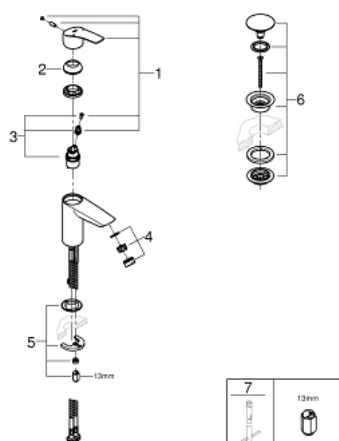

23 988 003 **EUROSMART MITIGEUR MONOCOMMANDE LAVABO**
TAILLE S

DESCRIPTION DU PRODUIT

- Couleur: chromé
- protection thermostatique contre les brûlures
- température maximale réglable
- désinfection thermique impossible
- monotrou
- levier en métal
- longueur du levier : 89 mm
- GROHE SilkMove : cartouche en céramique 28 mm
- limiteur de débit ajustable
- finition GROHE LongLife
- Conduits d'eau internes sans plomb ni nickel
- clapet(s) anti-retour intégré(s) agréé Belgaqua
- filtres intégrés
- GROHE EcoJoy technologie d'économie d'eau
- débit maximal (à 3 bar) : 4 l/min
- GROHE FastFixation installation rapide
- corps lisse avec vidage push-open
- flexible(s) de raccordement souple(s)
- différence de pression max. 5:1
- édition professionnelle

23 988 003 EUROSMART MITIGEUR MONOCOMMANDE LAVABO TAILLE S

PIÈCES DE RECHANGE, décembre 2019 – maintenant

- 1: Levier (Numéro de commande 48548000)
 - 2: Capuchon de recouvrement (Numéro de commande 46116000)
 - 3: Cartouche (Numéro de commande 48518000)
 - 4: Mousseur (Numéro de commande 48159000)
 - 5: Ensemble de fixation universel pour robinets (Numéro de commande 46645000)
 - 6: Bonde de vidage clic-clac (Numéro de commande 65807000)
 - 7: Clef platte SW 46 mm à 6 pans (Numéro de commande 19017000)*
- * Accessoires optionnels