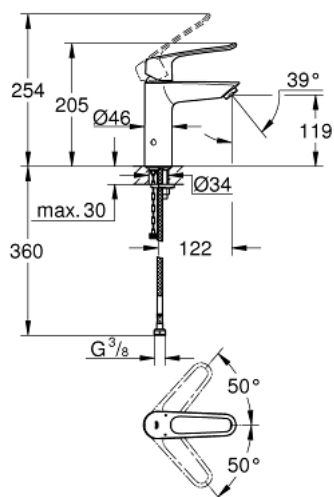

23 987 003 EUROSMART MITIGEUR MONOCOMMANDE LAVABO TAILLE M

DESCRIPTION DU PRODUIT

- Couleur: chromé
- protection thermostatique contre les brûlures
- température maximale réglable
- désinfection thermique sans réajustage
- outil de désinfection thermique inclus
- monotrou
- poignée étrier en métal
- longueur du levier : 130 mm
- GROHE SilkMove : cartouche en céramique 28 mm
- limiteur de débit ajustable
- clapet(s) anti-retour intégré(s) agréé Belgaqua
- filtres intégrés
- Conduits d'eau internes sans plomb ni nickel
- débit maximal (à 3 bar) : 5 l/min
- Brise-jet laminaire
- GROHE FastFixation installation rapide
- corps lisse
- flexible(s) de raccordement souple(s)
- différence de pression max. 5:1
- édition professionnelle

23 987 003 **EUROSMART MITIGEUR MONOCOMMANDE LAVABO**
TAILLE M

PIÈCES DE RECHANGE, décembre 2019 – maintenant

- 1: Levier (Numéro de commande 48577000)
 - 2: Capuchon de recouvrement (Numéro de commande 46116000)
 - 3: Cartouche (Numéro de commande 48518000)
 - 4: Mousseur jet laminaire (Numéro de commande 13960000)
 - 5: Joint et fixation de bec (Numéro de commande 48578000)
 - 6: Ensemble de fixation universel pour robinets (Numéro de commande 46645000)
 - 7: Clapet anti-retour (Numéro de commande 4257200M)
 - 8: Filtre (Numéro de commande 4241300M)
 - 9: Bonde de vidage clic-clac (Numéro de commande 65807000)*
 - 10: Clef plate SW 46 mm à 6 pans (Numéro de commande 19017000)*
- * Accessoires optionels