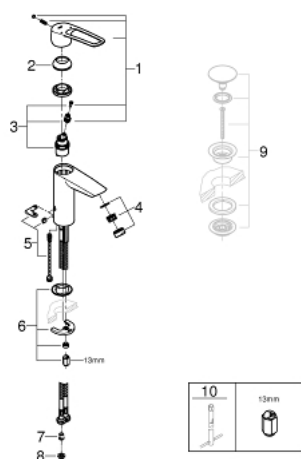

23 987 003 EUROSMART MITIGEUR MONOCOMMANDE LAVABO TAILLE M

DESCRIPTION DU PRODUIT

- Couleur: chromé
- protection thermostatique contre les brûlures
- température maximale réglable
- désinfection thermique sans réajustage
- outil de désinfection thermique inclus
- monotrou
- poignée étrier en métal
- longueur du levier : 130 mm
- GROHE SilkMove : cartouche en céramique 28 mm
- limiteur de débit ajustable
- clapet(s) anti-retour intégré(s) agréé Belgaqua
- filtres intégrés
- Conduits d'eau internes sans plomb ni nickel
- débit maximal (à 3 bar) : 5 l/min
- Brise-jet laminaire
- GROHE FastFixation installation rapide
- corps lisse
- flexible(s) de raccordement souple(s)
- différence de pression max. 5:1
- édition professionnelle

23 987 003 **EUROSMART MITIGEUR MONOCOMMANDE LAVABO**
TAILLE M

PIÈCES DE RECHANGE, décembre 2019 – maintenant

- 1: Levier (Numéro de commande 48577000)
 - 2: Capuchon de recouvrement (Numéro de commande 46116000)
 - 3: Cartouche (Numéro de commande 48518000)
 - 4: Mousseur jet laminaire (Numéro de commande 13960000)
 - 5: Joint et fixation de bec (Numéro de commande 48578000)
 - 6: Ensemble de fixation universel pour robinets (Numéro de commande 46645000)
 - 7: Clapet anti-retour (Numéro de commande 4257200M)
 - 8: Filtre (Numéro de commande 4241300M)
 - 9: Bonde de vidage clic-clac (Numéro de commande 65807000)*
 - 10: Clef plate SW 46 mm à 6 pans (Numéro de commande 19017000)*
- * Accessoires optionels