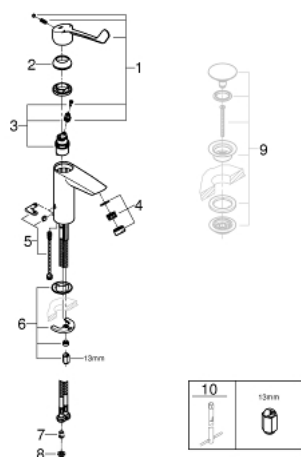

23 985 003 **EUROSMART MITIGEUR MONOCOMMANDE LAVABO**
TAILLE M

DESCRIPTION DU PRODUIT

- Couleur: chromé
- protection thermostatique contre les brûlures
- température maximale réglable
- désinfection thermique sans réajustage
- outil de désinfection thermique inclus
- monotrou
- long levier en métal
- longueur du levier : 147 mm
- GROHE SilkMove : cartouche en céramique 28 mm
- limiteur de débit ajustable
- Conduits d'eau internes sans plomb ni nickel
- clapet(s) anti-retour intégré(s) agréé Belgaqua
- filtres intégrés
- débit maximal (à 3 bar) : 4 l/min
- Brise-jet laminaire
- GROHE FastFixation installation rapide
- corps lisse
- flexible(s) de raccordement souple(s)
- différence de pression max. 5:1
- édition professionnelle

23 985 003 EUROSMART MITIGEUR MONOCOMMANDE LAVABO TAILLE M

PIÈCES DE RECHANGE, décembre 2019 – maintenant

- 1: Levier (Numéro de commande 48576000)
 - 2: Capuchon de recouvrement (Numéro de commande 46116000)
 - 3: Cartouche (Numéro de commande 48518000)
 - 4: Mousseur jet laminaire (Numéro de commande 13960000)
 - 5: Joint et fixation de bec (Numéro de commande 48578000)
 - 6: Ensemble de fixation universel pour robinets (Numéro de commande 46645000)
 - 7: Clapet anti-retour (Numéro de commande 4257200M)
 - 8: Filtre (Numéro de commande 4241300M)
 - 9: Bonde de vidage clic-clac (Numéro de commande 65807000)*
 - 10: Clef plate SW 46 mm à 6 pans (Numéro de commande 19017000)*
- * Accessoires optionels