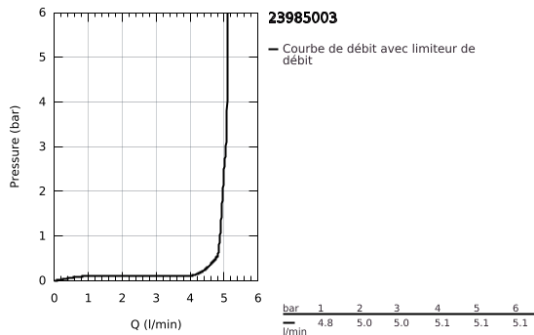

23 985 003 **EUROSMART MITIGEUR MONOCOMMANDE LAVABO**
TAILLE M

DESCRIPTION DU PRODUIT

- Couleur: chromé
- protection thermostatique contre les brûlures
- température maximale réglable
- désinfection thermique sans réajustage
- outil de désinfection thermique inclus
- monotrou
- long levier en métal
- longueur du levier : 147 mm
- GROHE SilkMove : cartouche en céramique 28 mm
- limiteur de débit ajustable
- Conduits d'eau internes sans plomb ni nickel
- clapet(s) anti-retour intégré(s) agréé Belgaqua
- filtres intégrés
- débit maximal (à 3 bar) : 4 l/min
- Brise-jet laminaire
- GROHE FastFixation installation rapide
- corps lisse
- flexible(s) de raccordement souple(s)
- différence de pression max. 5:1
- édition professionnelle

23 985 003 EUROSMART MITIGEUR MONOCOMMANDE LAVABO TAILLE M

PIÈCES DE RECHANGE, décembre 2019 – maintenant

- 1: Levier (Numéro de commande 48576000)
 - 2: Capuchon de recouvrement (Numéro de commande 46116000)
 - 3: Cartouche (Numéro de commande 48518000)
 - 4: Mousseur jet laminaire (Numéro de commande 13960000)
 - 5: Joint et fixation de bec (Numéro de commande 48578000)
 - 6: Ensemble de fixation universel pour robinets (Numéro de commande 46645000)
 - 7: Clapet anti-retour (Numéro de commande 4257200M)
 - 8: Filtre (Numéro de commande 4241300M)
 - 9: Bonde de vidage clic-clac (Numéro de commande 65807000)*
 - 10: Clef plate SW 46 mm à 6 pans (Numéro de commande 19017000)*
- * Accessoires optionels