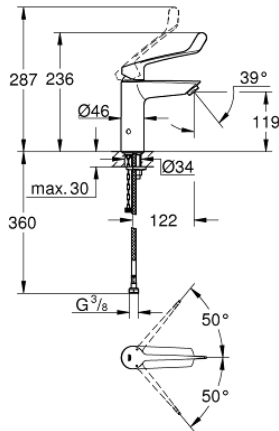

23 985 003 **EUROSMART MITIGEUR MONOCOMMANDE LAVABO**
TAILLE M

DESCRIPTION DU PRODUIT

- Couleur: chromé
- protection thermostatique contre les brûlures
- température maximale réglable
- désinfection thermique sans réajustage
- outil de désinfection thermique inclus
- monotrou
- long levier en métal
- longueur du levier : 147 mm
- GROHE SilkMove : cartouche en céramique 28 mm
- limiteur de débit ajustable
- Conduits d'eau internes sans plomb ni nickel
- clapet(s) anti-retour intégré(s) agréé Belgaqua
- filtres intégrés
- débit maximal (à 3 bar) : 4 l/min
- Brise-jet laminaire
- GROHE FastFixation installation rapide
- corps lisse
- flexible(s) de raccordement souple(s)
- différence de pression max. 5:1
- édition professionnelle

23 985 003 EUROSMART MITIGEUR MONOCOMMANDE LAVABO TAILLE M

PIÈCES DE RECHANGE, décembre 2019 – maintenant

- 1: Levier (Numéro de commande 48576000)
 - 2: Capuchon de recouvrement (Numéro de commande 46116000)
 - 3: Cartouche (Numéro de commande 48518000)
 - 4: Mousseur jet laminaire (Numéro de commande 13960000)
 - 5: Joint et fixation de bec (Numéro de commande 48578000)
 - 6: Ensemble de fixation universel pour robinets (Numéro de commande 46645000)
 - 7: Clapet anti-retour (Numéro de commande 4257200M)
 - 8: Filtre (Numéro de commande 4241300M)
 - 9: Bonde de vidage clic-clac (Numéro de commande 65807000)*
 - 10: Clef plate SW 46 mm à 6 pans (Numéro de commande 19017000)*
- * Accessoires optionels