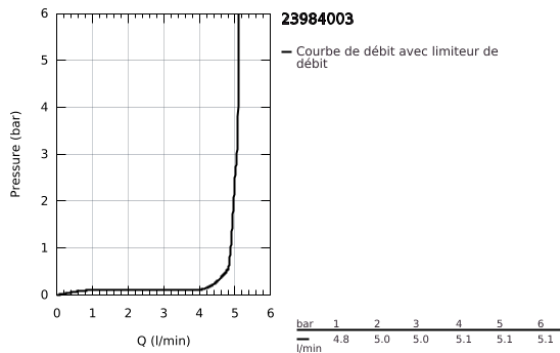

23 984 003 **EUROSMART MITIGEUR MONOCOMMANDE LAVABO**
TAILLE S

DESCRIPTION DU PRODUIT

- Couleur: chromé
- protection thermostatique contre les brûlures
- température maximale réglable
- désinfection thermique sans réajustage
- outil de désinfection thermique inclus
- monotrou
- long levier en métal
- longueur du levier : 147 mm
- GROHE SilkMove : cartouche en céramique 28 mm
- limiteur de débit ajustable
- Conduits d'eau internes sans plomb ni nickel
- clapet(s) anti-retour intégré(s) agréé Belgaqua
- filtres intégrés
- débit maximal (à 3 bar) : 4 l/min
- Brise-jet laminaire
- GROHE FastFixation installation rapide
- corps lisse
- flexible(s) de raccordement souple(s)
- différence de pression max. 5:1
- édition professionnelle

23 984 003 **EUROSMART MITIGEUR MONOCOMMANDE LAVABO**
TAILLE S

PIÈCES DE RECHANGE, décembre 2019 – maintenant

- 1: Levier (Numéro de commande 48576000)
- 2: Capuchon de recouvrement (Numéro de commande 46116000)
- 3: Cartouche (Numéro de commande 48518000)
- 4: Mousseur jet laminaire (Numéro de commande 13960000)
- 5: Joint et fixation de bec (Numéro de commande 48578000)
- 6: Ensemble de fixation universel pour robinets (Numéro de commande 46645000)
- 7: Clapet anti-retour (Numéro de commande 4257200M)
- 8: Filtre (Numéro de commande 4241300M)
- 9: Bonde de vidage clic-clac (Numéro de commande 65807000)*
- 10: Clef plate SW 46 mm à 6 pans (Numéro de commande 19017000)*