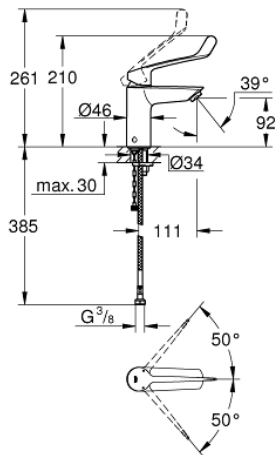

23 984 003 **EUROSMART MITIGEUR MONOCOMMANDE LAVABO**
TAILLE S

DESCRIPTION DU PRODUIT

- Couleur: chromé
- protection thermostatique contre les brûlures
- température maximale réglable
- désinfection thermique sans réajustage
- outil de désinfection thermique inclus
- monotrou
- long levier en métal
- longueur du levier : 147 mm
- GROHE SilkMove : cartouche en céramique 28 mm
- limiteur de débit ajustable
- Conduits d'eau internes sans plomb ni nickel
- clapet(s) anti-retour intégré(s) agréé Belgaqua
- filtres intégrés
- débit maximal (à 3 bar) : 4 l/min
- Brise-jet laminaire
- GROHE FastFixation installation rapide
- corps lisse
- flexible(s) de raccordement souple(s)
- différence de pression max. 5:1
- édition professionnelle

23 984 003 **EUROSMART MITIGEUR MONOCOMMANDE LAVABO**
TAILLE S

PIÈCES DE RECHANGE, décembre 2019 – maintenant

- 1: Levier (Numéro de commande 48576000)
- 2: Capuchon de recouvrement (Numéro de commande 46116000)
- 3: Cartouche (Numéro de commande 48518000)
- 4: Mousseur jet laminaire (Numéro de commande 13960000)
- 5: Joint et fixation de bec (Numéro de commande 48578000)
- 6: Ensemble de fixation universel pour robinets (Numéro de commande 46645000)
- 7: Clapet anti-retour (Numéro de commande 4257200M)
- 8: Filtre (Numéro de commande 4241300M)
- 9: Bonde de vidage clic-clac (Numéro de commande 65807000)*
- 10: Clef plate SW 46 mm à 6 pans (Numéro de commande 19017000)*