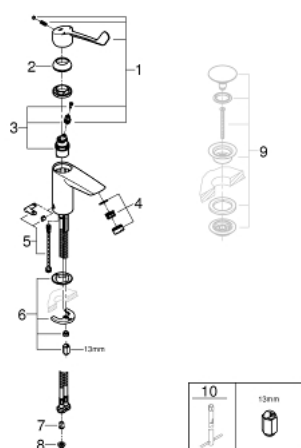

23 984 003 **EUROSMART MITIGEUR MONOCOMMANDE LAVABO**
TAILLE S

DESCRIPTION DU PRODUIT

- Couleur: chromé
- protection thermostatique contre les brûlures
- température maximale réglable
- désinfection thermique sans réajustage
- outil de désinfection thermique inclus
- monotrou
- long levier en métal
- longueur du levier : 147 mm
- GROHE SilkMove : cartouche en céramique 28 mm
- limiteur de débit ajustable
- Conduits d'eau internes sans plomb ni nickel
- clapet(s) anti-retour intégré(s) agréé Belgaqua
- filtres intégrés
- débit maximal (à 3 bar) : 4 l/min
- Brise-jet laminaire
- GROHE FastFixation installation rapide
- corps lisse
- flexible(s) de raccordement souple(s)
- différence de pression max. 5:1
- édition professionnelle

23 984 003 **EUROSMART MITIGEUR MONOCOMMANDE LAVABO**
TAILLE S

PIÈCES DE RECHANGE, décembre 2019 – maintenant

- 1: Levier (Numéro de commande 48576000)
- 2: Capuchon de recouvrement (Numéro de commande 46116000)
- 3: Cartouche (Numéro de commande 48518000)
- 4: Mousseur jet laminaire (Numéro de commande 13960000)
- 5: Joint et fixation de bec (Numéro de commande 48578000)
- 6: Ensemble de fixation universel pour robinets (Numéro de commande 46645000)
- 7: Clapet anti-retour (Numéro de commande 4257200M)
- 8: Filtre (Numéro de commande 4241300M)
- 9: Bonde de vidage clic-clac (Numéro de commande 65807000)*
- 10: Clef plate SW 46 mm à 6 pans (Numéro de commande 19017000)*