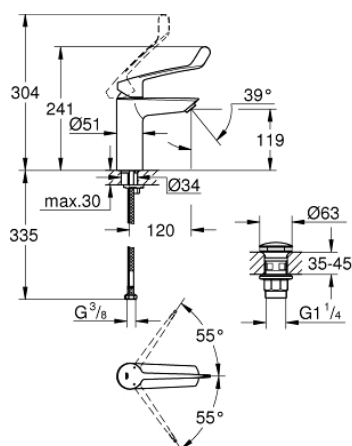

## 23 983 003 EUROSMART MITIGEUR MONOCOMMANDE LAVABO TAILLE M

### DESCRIPTION DU PRODUIT

- Couleur: chromé
- monotrou
- long levier en métal
- longueur du levier : 156 mm
- GROHE SilkMove: cartouche en céramique 35 mm
- débit maximal (à 3 bar): 8 l/min
- Brise-jet laminaire
- limiteur de débit ajustable
- avec limiteur de température
- GROHE FastFixation installation rapide
- corps lisse avec vidage push-open
- flexible(s) de raccordement souple(s)
- édition professionnelle

23 983 003 **EUROSMART MITIGEUR MONOCOMMANDE LAVABO**  
**TAILLE M**

**PIÈCES DE RECHANGE**, décembre 2019 – maintenant

- 1: Levier (Numéro de commande 48581000)
  - 2: Capuchon de recouvrement (Numéro de commande 46492000)
  - 3: Limiteur de température (Numéro de commande 46375000)
  - 4: Accordement à vis (Numéro de commande 46460000)
  - 5: Cartouche (Numéro de commande 46374000)
  - 6: Mousseur jet laminaire (Numéro de commande 13960000)
  - 7: Ensemble de fixation universel pour robinets (Numéro de commande 46671000)
  - 8: Bonde de vidage clic-clac (Numéro de commande 65807000)
  - 9: Clef platte SW 46 mm à 6 pans (Numéro de commande 19017000)\*
  - 10: Clé 14 (Numéro de commande 19332000)\*
- \* Accessoires optionels