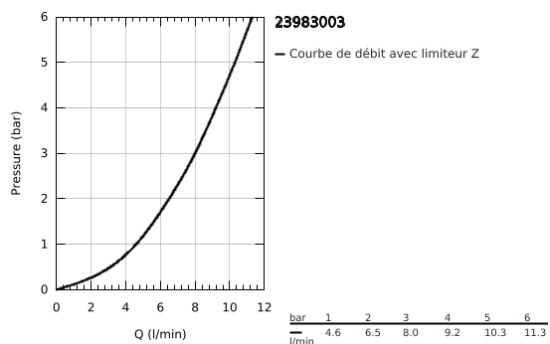

## 23 983 003 EUROSMART MITIGEUR MONOCOMMANDE LAVABO TAILLE M

### DESCRIPTION DU PRODUIT

- Couleur: chromé
- monotrou
- long levier en métal
- longueur du levier : 156 mm
- GROHE SilkMove: cartouche en céramique 35 mm
- débit maximal (à 3 bar): 8 l/min
- Brise-jet laminaire
- limiteur de débit ajustable
- avec limiteur de température
- GROHE FastFixation installation rapide
- corps lisse avec vidage push-open
- flexible(s) de raccordement souple(s)
- édition professionnelle