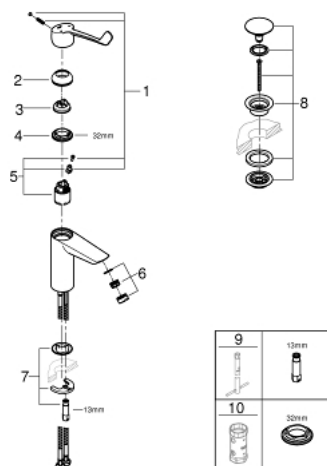

## 23 983 003 EUROSMART MITIGEUR MONOCOMMANDE LAVABO TAILLE M

### DESCRIPTION DU PRODUIT

- Couleur: chromé
- monotrou
- long levier en métal
- longueur du levier : 156 mm
- GROHE SilkMove: cartouche en céramique 35 mm
- débit maximal (à 3 bar): 8 l/min
- Brise-jet laminaire
- limiteur de débit ajustable
- avec limiteur de température
- GROHE FastFixation installation rapide
- corps lisse avec vidage push-open
- flexible(s) de raccordement souple(s)
- édition professionnelle

23 983 003 **EUROSMART MITIGEUR MONOCOMMANDE LAVABO**  
**TAILLE M**

**PIÈCES DE RECHANGE**, décembre 2019 – maintenant

- 1: Levier (Numéro de commande 48581000)
  - 2: Capuchon de recouvrement (Numéro de commande 46492000)
  - 3: Limiteur de température (Numéro de commande 46375000)
  - 4: Accordement à vis (Numéro de commande 46460000)
  - 5: Cartouche (Numéro de commande 46374000)
  - 6: Mousseur jet laminaire (Numéro de commande 13960000)
  - 7: Ensemble de fixation universel pour robinets (Numéro de commande 46671000)
  - 8: Bonde de vidage clic-clac (Numéro de commande 65807000)
  - 9: Clef platte SW 46 mm à 6 pans (Numéro de commande 19017000)\*
  - 10: Clé 14 (Numéro de commande 19332000)\*
- \* Accessoires optionels