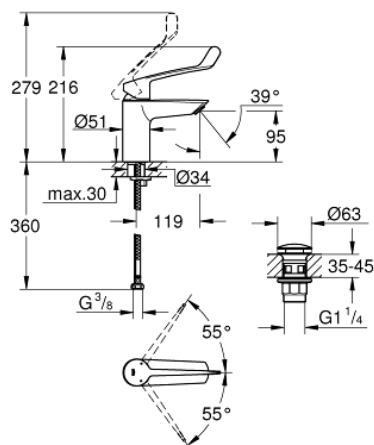

## 23 982 003 EUROSMART MITIGEUR MONOCOMMANDE LAVABO TAILLE S

### DESCRIPTION DU PRODUIT

- Couleur: chromé
- monotrou
- long levier en métal
- longueur du levier : 156 mm
- GROHE SilkMove: cartouche en céramique 35 mm
- débit maximal (à 3 bar): 8 l/min
- Brise-jet laminaire
- limiteur de débit ajustable
- avec limiteur de température
- GROHE FastFixation installation rapide
- corps lisse avec vidage push-open
- flexible(s) de raccordement souple(s)
- édition professionnelle

### PIÈCES DE RECHANGE, décembre 2019 – maintenant

- 1: Levier (Numéro de commande 48581000)
  - 2: Capuchon de recouvrement (Numéro de commande 46492000)
  - 3: Limiteur de température (Numéro de commande 46375000)
  - 4: Accordement à vis (Numéro de commande 46460000)
  - 5: Cartouche (Numéro de commande 46374000)
  - 6: Mousseur jet laminaire (Numéro de commande 13960000)
  - 7: Ensemble de fixation universel pour robinets (Numéro de commande 46671000)
  - 8: Bonde de vidage clic-clac (Numéro de commande 65807000)
  - 9: Clef platte SW 46 mm à 6 pans (Numéro de commande 19017000)\*
  - 10: Clé 14 (Numéro de commande 19332000)\*
- \* Accessoires optionels