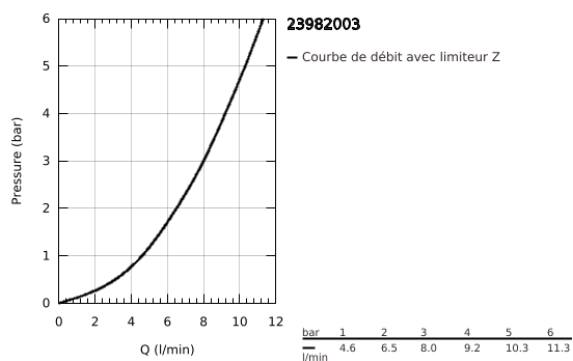

## 23 982 003 EUROSMART MITIGEUR MONOCOMMANDE LAVABO TAILLE S

### DESCRIPTION DU PRODUIT

- Couleur: chromé
- monotrou
- long levier en métal
- longueur du levier : 156 mm
- GROHE SilkMove: cartouche en céramique 35 mm
- débit maximal (à 3 bar): 8 l/min
- Brise-jet laminaire
- limiteur de débit ajustable
- avec limiteur de température
- GROHE FastFixation installation rapide
- corps lisse avec vidage push-open
- flexible(s) de raccordement souple(s)
- édition professionnelle