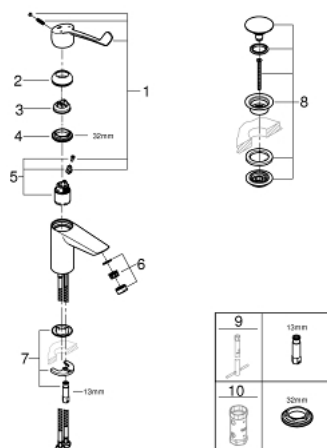

## 23 982 003 EUROSMART MITIGEUR MONOCOMMANDE LAVABO TAILLE S

### DESCRIPTION DU PRODUIT

- Couleur: chromé
- monotrou
- long levier en métal
- longueur du levier : 156 mm
- GROHE SilkMove: cartouche en céramique 35 mm
- débit maximal (à 3 bar): 8 l/min
- Brise-jet laminaire
- limiteur de débit ajustable
- avec limiteur de température
- GROHE FastFixation installation rapide
- corps lisse avec vidage push-open
- flexible(s) de raccordement souple(s)
- édition professionnelle

### PIÈCES DE RECHANGE, décembre 2019 – maintenant

- 1: Levier (Numéro de commande 48581000)
  - 2: Capuchon de recouvrement (Numéro de commande 46492000)
  - 3: Limiteur de température (Numéro de commande 46375000)
  - 4: Accordement à vis (Numéro de commande 46460000)
  - 5: Cartouche (Numéro de commande 46374000)
  - 6: Mousseur jet laminaire (Numéro de commande 13960000)
  - 7: Ensemble de fixation universel pour robinets (Numéro de commande 46671000)
  - 8: Bonde de vidage clic-clac (Numéro de commande 65807000)
  - 9: Clef platte SW 46 mm à 6 pans (Numéro de commande 19017000)\*
  - 10: Clé 14 (Numéro de commande 19332000)\*
- \* Accessoires optionels