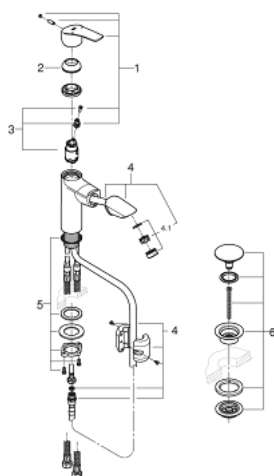

23 976 003 EUROSMART MITIGEUR MONOCOMMANDE LAVABO TAILLE M

DESCRIPTION DU PRODUIT

- Couleur: chromé
- bec extractible
- monotrou
- levier en métal
- GROHE SilkMove : cartouche en céramique 28 mm
- limiteur de débit ajustable
- avec limiteur de température
- GROHE EcoJoy technologie d'économie d'eau
- débit maximal (à 3 bar) : 5 l/min
- GROHE FastFixation
- Magnetic Docking garantit une extraction et retour facile du douchette
- corps lisse avec vidage push-open
- flexible(s) de raccordement souple(s)
- édition professionnelle

23 976 003 **EUROSMART MITIGEUR MONOCOMMANDE LAVABO**
TAILLE M

PIÈCES DE RECHANGE, juin 2021 – maintenant

- 1: Levier (Numéro de commande 48548000)
- 2: Capuchon de recouvrement (Numéro de commande 46116000)
- 3: Cartouche (Numéro de commande 46963000)
- 4: Douchette extractible (Numéro de commande 48573000)
- 4.1: Mousseur (Numéro de commande 48159000)
- 5: Assemblage de fixation de la tige

(Numéro de commande 48384000)
- 6: Bonde de vidage clic-clac (Numéro de commande 65807000)