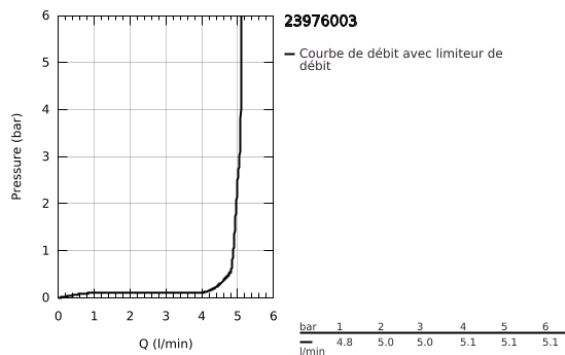

23 976 003 EUROSMART MITIGEUR MONOCOMMANDE LAVABO TAILLE M

DESCRIPTION DU PRODUIT

- Couleur: chromé
- bec extractible
- monotrou
- levier en métal
- GROHE SilkMove : cartouche en céramique 28 mm
- limiteur de débit ajustable
- avec limiteur de température
- GROHE EcoJoy technologie d'économie d'eau
- débit maximal (à 3 bar) : 5 l/min
- GROHE FastFixation
- Magnetic Docking garantit une extraction et retour facile du douchette
- corps lisse avec vidage push-open
- flexible(s) de raccordement souple(s)
- édition professionnelle

23 976 003 **EUROSMART MITIGEUR MONOCOMMANDE LAVABO**
TAILLE M

PIÈCES DE RECHANGE, juin 2021 – maintenant

- 1: Levier (Numéro de commande 48548000)
- 2: Capuchon de recouvrement (Numéro de commande 46116000)
- 3: Cartouche (Numéro de commande 46963000)
- 4: Douchette extractible (Numéro de commande 48573000)
- 4.1: Mousseur (Numéro de commande 48159000)
- 5: Assemblage de fixation de la tige