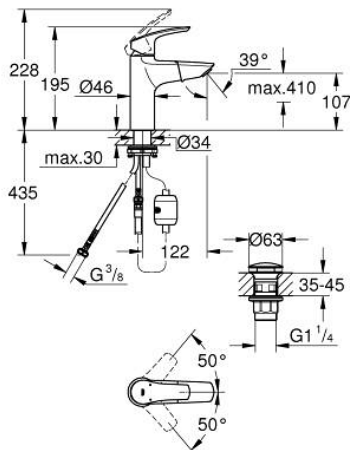

23 976 003 EUROSMART MITIGEUR MONOCOMMANDE LAVABO TAILLE M

DESCRIPTION DU PRODUIT

- Couleur: chromé
- bec extractible
- monotrou
- levier en métal
- GROHE SilkMove : cartouche en céramique 28 mm
- limiteur de débit ajustable
- avec limiteur de température
- GROHE EcoJoy technologie d'économie d'eau
- débit maximal (à 3 bar) : 5 l/min
- GROHE FastFixation
- Magnetic Docking garantit une extraction et retour facile du douchette
- corps lisse avec vidage push-open
- flexible(s) de raccordement souple(s)
- édition professionnelle

23 976 003 **EUROSMART MITIGEUR MONOCOMMANDE LAVABO**
TAILLE M

PIÈCES DE RECHANGE, juin 2021 – maintenant

- 1: Levier (Numéro de commande 48548000)
- 2: Capuchon de recouvrement (Numéro de commande 46116000)
- 3: Cartouche (Numéro de commande 46963000)
- 4: Douchette extractible (Numéro de commande 48573000)
- 4.1: Mousseur (Numéro de commande 48159000)
- 5: Assemblage de fixation de la tige

(Numéro de commande 48384000)
- 6: Bonde de vidage clic-clac (Numéro de commande 65807000)