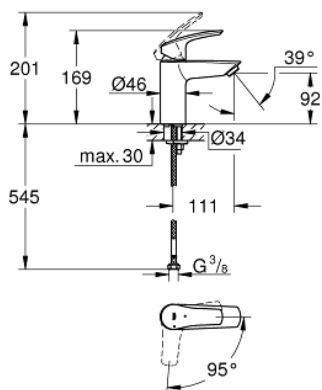

23 974 003 **EUROSMART MITIGEUR MONOCOMMANDE LAVABO**  
**TAILLE S**

**DESCRIPTION DU PRODUIT**

- Couleur: chromé
- monotrou
- levier en métal
- GROHE SmoothControl cartouche céramique 28 mm
- EcoMode à eau froide en position centrale du levier permet d'économiser de l'énergie.
- avec limiteur de température
- finition GROHE LongLife
- Débit d'eau réduit avec une efficacité optimale
- débit maximum (à 3 bar) : 3,5 l/min
- Conduits d'eau internes sans plomb ni nickel
- GROHE FastFixation installation rapide
- corps lisse
- flexible(s) de raccordement souple(s)
- édition professionnelle

## 23 974 003 EUROSMART MITIGEUR MONOCOMMANDE LAVABO TAILLE S

### PIÈCES DE RECHANGE, décembre 2019 – maintenant

- 1: Levier (Numéro de commande 48551000)
  - 2: Capuchon de recouvrement (Numéro de commande 46116000)
  - 3: Cartouche (Numéro de commande 48533000)
  - 4: Mousseur (Numéro de commande 42604000)
  - 5: Ensemble de fixation universel pour robinets (Numéro de commande 46645000)
  - 6: Bonde de vidage clic-clac (Numéro de commande 65807000)\*
  - 7: Clef platte SW 46 mm à 6 pans (Numéro de commande 19017000)\*
- \* Accessoires optionnels