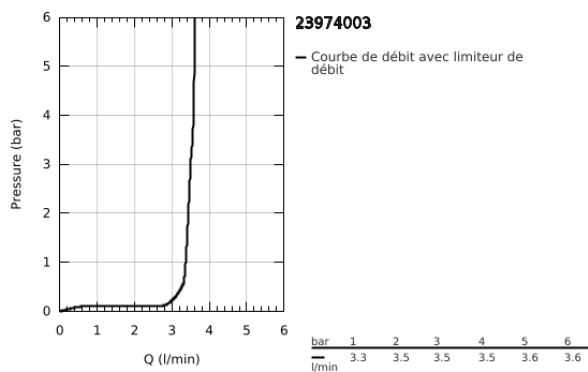

23 974 003 **EUROSMART MITIGEUR MONOCOMMANDE LAVABO**  
**TAILLE S**

**DESCRIPTION DU PRODUIT**

- Couleur: chromé
- monotrou
- levier en métal
- GROHE SmoothControl cartouche céramique 28 mm
- EcoMode à eau froide en position centrale du levier permet d'économiser de l'énergie.
- avec limiteur de température
- finition GROHE LongLife
- Débit d'eau réduit avec une efficacité optimale
- débit maximum (à 3 bar) : 3,5 l/min
- Conduits d'eau internes sans plomb ni nickel
- GROHE FastFixation installation rapide
- corps lisse
- flexible(s) de raccordement souple(s)
- édition professionnelle

## 23 974 003 EUROSMART MITIGEUR MONOCOMMANDE LAVABO TAILLE S