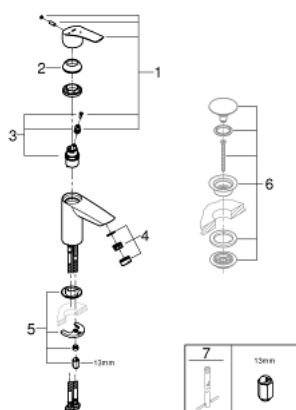

23 974 003 **EUROSMART MITIGEUR MONOCOMMANDE LAVABO**  
**TAILLE S**

**DESCRIPTION DU PRODUIT**

- Couleur: chromé
- monotrou
- levier en métal
- GROHE SmoothControl cartouche céramique 28 mm
- EcoMode à eau froide en position centrale du levier permet d'économiser de l'énergie.
- avec limiteur de température
- finition GROHE LongLife
- Débit d'eau réduit avec une efficacité optimale
- débit maximum (à 3 bar) : 3,5 l/min
- Conduits d'eau internes sans plomb ni nickel
- GROHE FastFixation installation rapide
- corps lisse
- flexible(s) de raccordement souple(s)
- édition professionnelle

## 23 974 003 EUROSMART MITIGEUR MONOCOMMANDE LAVABO TAILLE S

### PIÈCES DE RECHANGE, décembre 2019 – maintenant

- 1: Levier (Numéro de commande 48551000)
  - 2: Capuchon de recouvrement (Numéro de commande 46116000)
  - 3: Cartouche (Numéro de commande 48533000)
  - 4: Mousseur (Numéro de commande 42604000)
  - 5: Ensemble de fixation universel pour robinets (Numéro de commande 46645000)
  - 6: Bonde de vidage clic-clac (Numéro de commande 65807000)\*
  - 7: Clef platte SW 46 mm à 6 pans (Numéro de commande 19017000)\*
- \* Accessoires optionnels