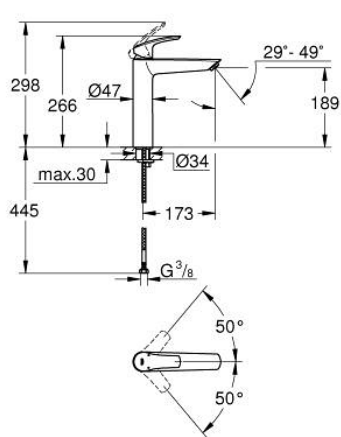

23 971 003 EUROSMART MITIGEUR MONOCOMMANDE LAVABO TAILLE XL

DESCRIPTION DU PRODUIT

- Couleur: chromé
- pour vasque libre
- monotrou
- levier en métal
- GROHE SilkMove : cartouche en céramique 28 mm
- limiteur de débit ajustable
- avec limiteur de température
- finition GROHE LongLife
- GROHE EcoJoy technologie d'économie d'eau
- débit maximal (à 3 bar) : 5 l/min
- GROHE AquaGuide mousseur ajustable
- GROHE FastFixation installation rapide
- corps lisse
- flexible(s) de raccordement souple(s)
- édition professionnelle

23 971 003 **EUROSMART MITIGEUR MONOCOMMANDE LAVABO**
TAILLE XL

PIÈCES DE RECHANGE, juillet 2019 – maintenant

- 1: Levier (Numéro de commande 48548000)
 - 2: Capuchon de recouvrement (Numéro de commande 46116000)
 - 3: Cartouche (Numéro de commande 46580000)
 - 4: Brise-jet (Numéro de commande 46837000)
 - 5: Ensemble de fixation universel pour robinets (Numéro de commande 46645000)
 - 6: Bonde de vidage clic-clac (Numéro de commande 65807000)*
 - 7: Clef platte SW 46 mm à 6 pans (Numéro de commande 19017000)*
- * Accessoires optionnels