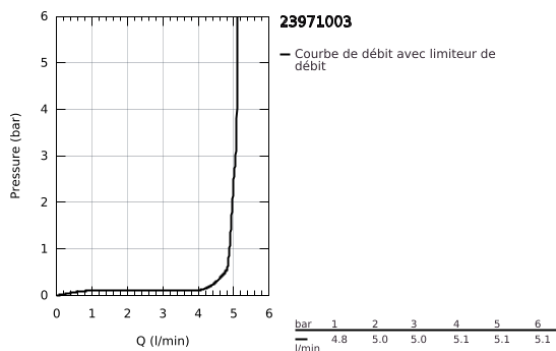

23 971 003 EUROSMART MITIGEUR MONOCOMMANDE LAVABO TAILLE XL

DESCRIPTION DU PRODUIT

- Couleur: chromé
- pour vasque libre
- monotrou
- levier en métal
- GROHE SilkMove : cartouche en céramique 28 mm
- limiteur de débit ajustable
- avec limiteur de température
- finition GROHE LongLife
- GROHE EcoJoy technologie d'économie d'eau
- débit maximal (à 3 bar) : 5 l/min
- GROHE AquaGuide mousseur ajustable
- GROHE FastFixation installation rapide
- corps lisse
- flexible(s) de raccordement souple(s)
- édition professionnelle

23 971 003 **EUROSMART MITIGEUR MONOCOMMANDE LAVABO**
TAILLE XL

PIÈCES DE RECHANGE, juillet 2019 – maintenant

- 1: Levier (Numéro de commande 48548000)
 - 2: Capuchon de recouvrement (Numéro de commande 46116000)
 - 3: Cartouche (Numéro de commande 46580000)
 - 4: Brise-jet (Numéro de commande 46837000)
 - 5: Ensemble de fixation universel pour robinets (Numéro de commande 46645000)
 - 6: Bonde de vidage clic-clac (Numéro de commande 65807000)*
 - 7: Clef platte SW 46 mm à 6 pans (Numéro de commande 19017000)*
- * Accessoires optionnels