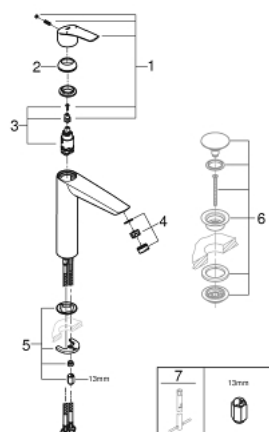

23 971 003 EUROSMART MITIGEUR MONOCOMMANDE LAVABO TAILLE XL

DESCRIPTION DU PRODUIT

- Couleur: chromé
- pour vasque libre
- monotrou
- levier en métal
- GROHE SilkMove : cartouche en céramique 28 mm
- limiteur de débit ajustable
- avec limiteur de température
- finition GROHE LongLife
- GROHE EcoJoy technologie d'économie d'eau
- débit maximal (à 3 bar) : 5 l/min
- GROHE AquaGuide mousseur ajustable
- GROHE FastFixation installation rapide
- corps lisse
- flexible(s) de raccordement souple(s)
- édition professionnelle

23 971 003 **EUROSMART MITIGEUR MONOCOMMANDE LAVABO**
TAILLE XL

PIÈCES DE RECHANGE, juillet 2019 – maintenant

- 1: Levier (Numéro de commande 48548000)
 - 2: Capuchon de recouvrement (Numéro de commande 46116000)
 - 3: Cartouche (Numéro de commande 46580000)
 - 4: Brise-jet (Numéro de commande 46837000)
 - 5: Ensemble de fixation universel pour robinets (Numéro de commande 46645000)
 - 6: Bonde de vidage clic-clac (Numéro de commande 65807000)*
 - 7: Clef platte SW 46 mm à 6 pans (Numéro de commande 19017000)*
- * Accessoires optionnels