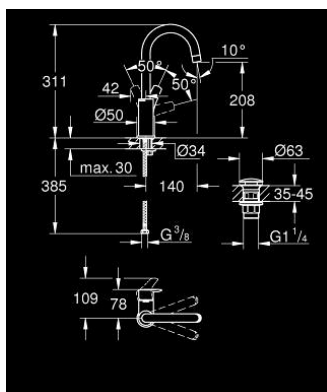

23 970 003 EUROSMART MITIGEUR MONOCOMMANDE LAVABO TAILLE L

DESCRIPTION DU PRODUIT

- Couleur: chromé
- monotrou
- levier en métal
- GROHE SilkMove : cartouche en céramique 28 mm
- avec limiteur de température
- finition GROHE LongLife
- GROHE EcoJoy technologie d'économie d'eau
- débit maximal (à 3 bar) : 5 l/min
- GROHE FastFixation installation rapide
- bec mobile
- corps lisse avec vidage push-open
- flexible(s) de raccordement souple(s)
- édition professionnelle

23 970 003 EUROSMART MITIGEUR MONOCOMMANDE LAVABO TAILLE L

PIÈCES DE RECHANGE, juillet 2019 – maintenant

1: Levier (Numéro de commande 48531000)

2: Cartouche (Numéro de commande 46580000)

3: Capuchon de recouvrement (Numéro de commande 46581000)

4: Bague de fixation (Numéro de commande 46715000)

5: Bec col de cygne (Numéro de commande 13427000)

5.1: Clip de sécurité (Numéro de commande 4825700M)

5.2: Mousseur (Numéro de commande 13935000)

6: Ensemble de fixation universel pour robinets (Numéro de commande 46671000)

7: Bonde de vidage clic-clac (Numéro de commande 65807000)

8: Clef plate SW 46 mm à 6 pans (Numéro de commande 19017000)*

* Accessoires optionels