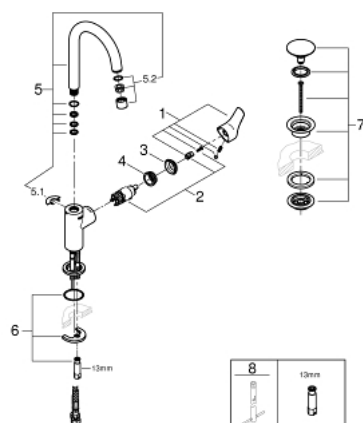

23 970 003 EUROSMART MITIGEUR MONOCOMMANDE LAVABO TAILLE L

DESCRIPTION DU PRODUIT

- Couleur: chromé
- monotrou
- levier en métal
- GROHE SilkMove : cartouche en céramique 28 mm
- avec limiteur de température
- finition GROHE LongLife
- GROHE EcoJoy technologie d'économie d'eau
- débit maximal (à 3 bar) : 5 l/min
- GROHE FastFixation installation rapide
- bec mobile
- corps lisse avec vidage push-open
- flexible(s) de raccordement souple(s)
- édition professionnelle

23 970 003 EUROSMART MITIGEUR MONOCOMMANDE LAVABO TAILLE L

PIÈCES DE RECHANGE, juillet 2019 – maintenant

1: Levier (Numéro de commande 48531000)

2: Cartouche (Numéro de commande 46580000)

3: Capuchon de recouvrement (Numéro de commande 46581000)

4: Bague de fixation (Numéro de commande 46715000)

5: Bec col de cygne (Numéro de commande 13427000)

5.1: Clip de sécurité (Numéro de commande 4825700M)

5.2: Mousseur (Numéro de commande 13935000)

6: Ensemble de fixation universel pour robinets (Numéro de commande 46671000)

7: Bonde de vidage clic-clac (Numéro de commande 65807000)

8: Clef plate SW 46 mm à 6 pans (Numéro de commande 19017000)*

* Accessoires optionels