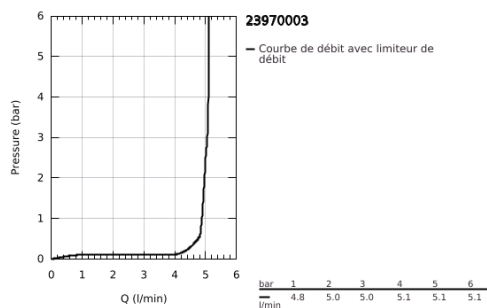

23 970 003 EUROSMART MITIGEUR MONOCOMMANDE LAVABO TAILLE L

DESCRIPTION DU PRODUIT

- Couleur: chromé
- monotrou
- levier en métal
- GROHE SilkMove : cartouche en céramique 28 mm
- avec limiteur de température
- finition GROHE LongLife
- GROHE EcoJoy technologie d'économie d'eau
- débit maximal (à 3 bar) : 5 l/min
- GROHE FastFixation installation rapide
- bec mobile
- corps lisse avec vidage push-open
- flexible(s) de raccordement souple(s)
- édition professionnelle

23 970 003 EUROSMART MITIGEUR MONOCOMMANDE LAVABO TAILLE L

PIÈCES DE RECHANGE, juillet 2019 – maintenant

1: Levier (Numéro de commande 48531000)

2: Cartouche (Numéro de commande 46580000)

3: Capuchon de recouvrement (Numéro de commande 46581000)