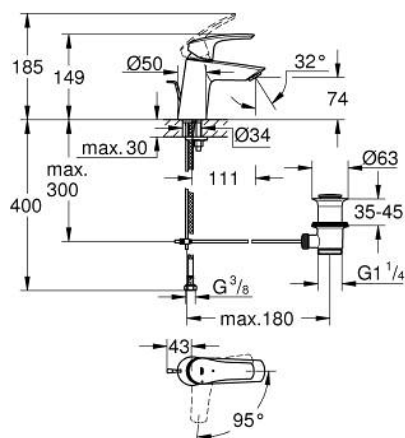

23 969 243 3 EUROSMART MITIGEUR MONOCOMMANDE LAVABO TAILLE S

DESCRIPTION DU PRODUIT

- Couleur: matte black
- version inclinée
- monotrou
- levier en métal
- GROHE SilkMove : cartouche en céramique 28 mm
- EcoMode à eau froide en position centrale du levier permet d'économiser de l'énergie.
- limiteur de débit ajustable
- avec limiteur de température
- GROHE EcoJoy technologie d'économie d'eau
- débit maximal (à 3 bar) : 5 l/min
- Conduits d'eau internes sans plomb ni nickel
- vidage automatique 1 1/4"
- flexible(s) de raccordement souple(s)
- édition professionnelle

23 969 243 3 EUROSMART MITIGEUR MONOCOMMANDE LAVABO TAILLE S

PIÈCES DE RECHANGE, janvier 2024 – août 2024

- 1: Levier (Numéro de commande 485512430)
 - 2: capot (Numéro de commande 461162430)
 - 3: Cartouche (Numéro de commande 48518000)
 - 4: tirette de vidage (Numéro de commande 659362430)
 - 5: Mousseur (Numéro de commande 481592430)
 - 6: Ensemble de fixation universel pour robinets (Numéro de commande 46645000)
 - 7: Garniture de vidage 1 1/4" (Numéro de commande 289102430)
 - 7.1: Clapet de vidage (Numéro de commande 071822430)
 - 7.2: Tige et rotule de vidage (Numéro de commande 07052000)
 - 8: Clef platte SW 46 mm à 6 pans (Numéro de commande 19017000)*
 - 9: Tige et rotule de vidage (Numéro de commande 07341000)*
- * Accessoires optionels