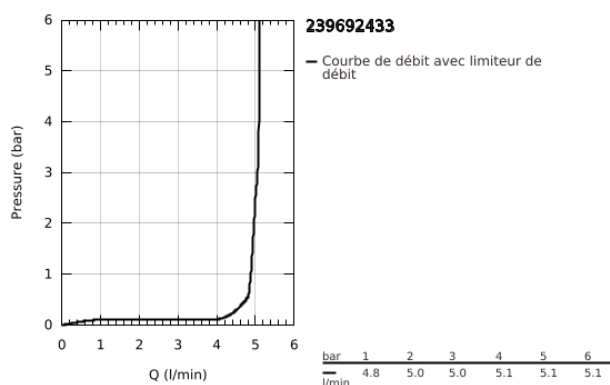

23 969 243 3 EUROSMART MITIGEUR MONOCOMMANDE LAVABO TAILLE S

DESCRIPTION DU PRODUIT

- Couleur: matte black
- version inclinée
- monotrou
- levier en métal
- GROHE SilkMove : cartouche en céramique 28 mm
- EcoMode à eau froide en position centrale du levier permet d'économiser de l'énergie.
- limiteur de débit ajustable
- avec limiteur de température
- GROHE EcoJoy technologie d'économie d'eau
- débit maximal (à 3 bar) : 5 l/min
- Conduits d'eau internes sans plomb ni nickel
- vidage automatique 1 1/4"
- flexible(s) de raccordement souple(s)
- édition professionnelle

23 969 243 3 EUROSMART MITIGEUR MONOCOMMANDE LAVABO TAILLE S

PIÈCES DE RECHANGE, janvier 2024 – août 2024

- 1: Levier (Numéro de commande 485512430)
 - 2: capot (Numéro de commande 461162430)
 - 3: Cartouche (Numéro de commande 48518000)
 - 4: tirette de vidage (Numéro de commande 659362430)
 - 5: Mousseur (Numéro de commande 481592430)
 - 6: Ensemble de fixation universel pour robinets (Numéro de commande 46645000)
 - 7: Garniture de vidage 1 1/4" (Numéro de commande 289102430)
 - 7.1: Clapet de vidage (Numéro de commande 071822430)
 - 7.2: Tige et rotule de vidage (Numéro de commande 07052000)
 - 8: Clef platte SW 46 mm à 6 pans (Numéro de commande 19017000)*
 - 9: Tige et rotule de vidage (Numéro de commande 07341000)*
- * Accessoires optionels