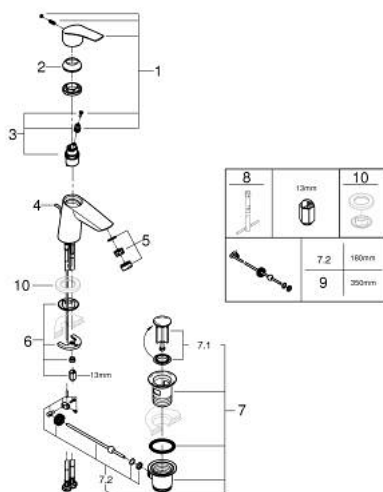

23 969 243 3 EUROSMART MITIGEUR MONOCOMMANDE LAVABO TAILLE S

DESCRIPTION DU PRODUIT

- Couleur: matte black
- version inclinée
- monotrou
- levier en métal
- GROHE SilkMove : cartouche en céramique 28 mm
- EcoMode à eau froide en position centrale du levier permet d'économiser de l'énergie.
- limiteur de débit ajustable
- avec limiteur de température
- GROHE EcoJoy technologie d'économie d'eau
- débit maximal (à 3 bar) : 5 l/min
- Conduits d'eau internes sans plomb ni nickel
- vidage automatique 1 1/4"
- flexible(s) de raccordement souple(s)
- édition professionnelle

23 969 243 3 EUROSMART MITIGEUR MONOCOMMANDE LAVABO TAILLE S

PIÈCES DE RECHANGE, janvier 2024 – août 2024

- 1: Levier (Numéro de commande 485512430)
 - 2: capot (Numéro de commande 461162430)
 - 3: Cartouche (Numéro de commande 48518000)
 - 4: tirette de vidage (Numéro de commande 659362430)
 - 5: Mousseur (Numéro de commande 481592430)
 - 6: Ensemble de fixation universel pour robinets (Numéro de commande 46645000)
 - 7: Garniture de vidage 1 1/4" (Numéro de commande 289102430)
 - 7.1: Clapet de vidage (Numéro de commande 071822430)
 - 7.2: Tige et rotule de vidage (Numéro de commande 07052000)
 - 8: Clef platte SW 46 mm à 6 pans (Numéro de commande 19017000)*
 - 9: Tige et rotule de vidage (Numéro de commande 07341000)*
- * Accessoires optionels