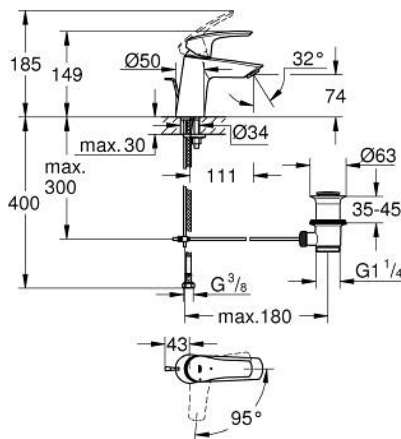

23 969 003 **EUROSMART MITIGEUR MONOCOMMANDE LAVABO**
TAILLE S

DESCRIPTION DU PRODUIT

- Couleur: chromé
- version inclinée
- monotrou
- levier en métal
- GROHE SilkMove : cartouche en céramique 28 mm
- EcoMode à eau froide en position centrale du levier permet d'économiser de l'énergie.
- limiteur de débit ajustable
- avec limiteur de température
- finition GROHE LongLife
- GROHE EcoJoy technologie d'économie d'eau
- débit maximal (à 3 bar) : 5 l/min
- Conduits d'eau internes sans plomb ni nickel
- vidage automatique 1 1/4"
- flexible(s) de raccordement souple(s)
- édition professionnelle

23 969 003 EUROSMART MITIGEUR MONOCOMMANDE LAVABO TAILLE S

PIÈCES DE RECHANGE, juillet 2019 – maintenant

- 1: Levier (Numéro de commande 48551000)
- 2: Capuchon de recouvrement (Numéro de commande 46116000)
- 3: Cartouche (Numéro de commande 48518000)
- 4: Tirette de vidage (Numéro de commande 65936PD0)
- 5: Mousseur (Numéro de commande 48159000)
- 6: Ensemble de fixation universel pour robinets (Numéro de commande 46645000)
- 7: Garniture de vidage 1 1/4" (Numéro de commande 28910000)
- 7.1: Clapet de vidage (Numéro de commande 07182000)
- 7.2: Tige et rotule de vidage (Numéro de commande 07052000)
- 8: Clef platte SW 46 mm à 6 pans (Numéro de commande 19017000)*
- 9: Tige et rotule de vidage (Numéro de commande 07341000)*
- 10: Plaque de base (Numéro de commande 48165000)*