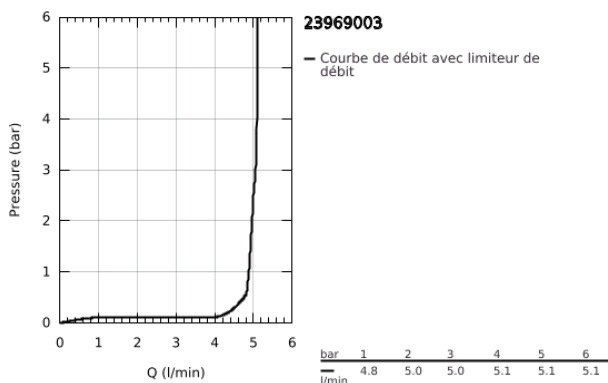

23 969 003 **EUROSMART MITIGEUR MONOCOMMANDE LAVABO**
TAILLE S

DESCRIPTION DU PRODUIT

- Couleur: chromé
- version inclinée
- monotrou
- levier en métal
- GROHE SilkMove : cartouche en céramique 28 mm
- EcoMode à eau froide en position centrale du levier permet d'économiser de l'énergie.
- limiteur de débit ajustable
- avec limiteur de température
- finition GROHE LongLife
- GROHE EcoJoy technologie d'économie d'eau
- débit maximal (à 3 bar) : 5 l/min
- Conduits d'eau internes sans plomb ni nickel
- vidage automatique 1 1/4"
- flexible(s) de raccordement souple(s)
- édition professionnelle

23 969 003 EUROSMART MITIGEUR MONOCOMMANDE LAVABO TAILLE S

PIÈCES DE RECHANGE, juillet 2019 – maintenant

- 1: Levier (Numéro de commande 48551000)
- 2: Capuchon de recouvrement (Numéro de commande 46116000)
- 3: Cartouche (Numéro de commande 48518000)
- 4: Tirette de vidage (Numéro de commande 65936PD0)
- 5: Mousseur (Numéro de commande 48159000)
- 6: Ensemble de fixation universel pour robinets (Numéro de commande 46645000)
- 7: Garniture de vidage 1 1/4" (Numéro de commande 28910000)
- 7.1: Clapet de vidage (Numéro de commande 07182000)
- 7.2: Tige et rotule de vidage (Numéro de commande 07052000)
- 8: Clef platte SW 46 mm à 6 pans (Numéro de commande 19017000)*
- 9: Tige et rotule de vidage (Numéro de commande 07341000)*
- 10: Plaque de base (Numéro de commande 48165000)*