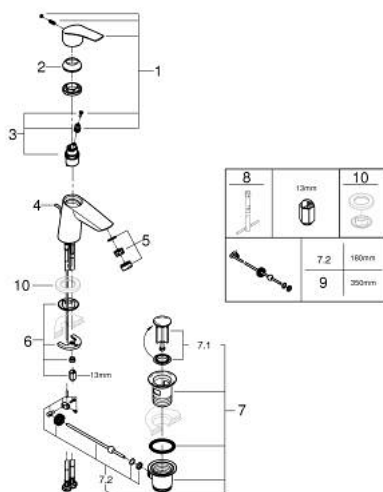

23 969 003 **EUROSMART MITIGEUR MONOCOMMANDE LAVABO**
TAILLE S

DESCRIPTION DU PRODUIT

- Couleur: chromé
- version inclinée
- monotrou
- levier en métal
- GROHE SilkMove : cartouche en céramique 28 mm
- EcoMode à eau froide en position centrale du levier permet d'économiser de l'énergie.
- limiteur de débit ajustable
- avec limiteur de température
- finition GROHE LongLife
- GROHE EcoJoy technologie d'économie d'eau
- débit maximal (à 3 bar) : 5 l/min
- Conduits d'eau internes sans plomb ni nickel
- vidage automatique 1 1/4"
- flexible(s) de raccordement souple(s)
- édition professionnelle

23 969 003 EUROSMART MITIGEUR MONOCOMMANDE LAVABO TAILLE S

PIÈCES DE RECHANGE, juillet 2019 – maintenant

- 1: Levier (Numéro de commande 48551000)
- 2: Capuchon de recouvrement (Numéro de commande 46116000)
- 3: Cartouche (Numéro de commande 48518000)
- 4: Tirette de vidage (Numéro de commande 65936PD0)
- 5: Mousseur (Numéro de commande 48159000)
- 6: Ensemble de fixation universel pour robinets (Numéro de commande 46645000)
- 7: Garniture de vidage 1 1/4" (Numéro de commande 28910000)
- 7.1: Clapet de vidage (Numéro de commande 07182000)
- 7.2: Tige et rotule de vidage (Numéro de commande 07052000)
- 8: Clef platte SW 46 mm à 6 pans (Numéro de commande 19017000)*
- 9: Tige et rotule de vidage (Numéro de commande 07341000)*
- 10: Plaque de base (Numéro de commande 48165000)*