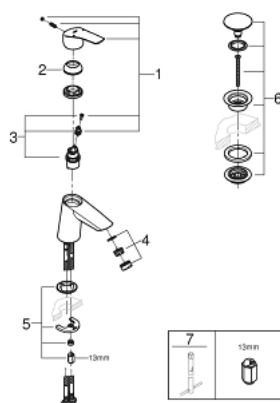

23 968 003 EUROSMART MITIGEUR MONOCOMMANDE LAVABO TAILLE S

DESCRIPTION DU PRODUIT

- Couleur: chromé
- version inclinée
- monotrou
- levier en métal
- GROHE SilkMove : cartouche en céramique 28 mm
- limiteur de débit ajustable
- avec limiteur de température
- finition GROHE LongLife
- GROHE EcoJoy technologie d'économie d'eau
- débit maximal (à 3 bar) : 5 l/min
- Conduits d'eau internes sans plomb ni nickel
- GROHE FastFixation installation rapide
- flexible(s) de raccordement souple(s)
- corps lisse avec vidage push-open
- édition professionnelle

23 968 003 EUROSMART MITIGEUR MONOCOMMANDE LAVABO TAILLE S

PIÈCES DE RECHANGE, juillet 2019 – maintenant

- 1: Levier (Numéro de commande 48548000)
 - 2: Capuchon de recouvrement (Numéro de commande 46116000)
 - 3: Cartouche (Numéro de commande 48518000)
 - 4: Mousseur (Numéro de commande 48159000)
 - 5: Ensemble de fixation universel pour robinets (Numéro de commande 46645000)
 - 6: Bonde de vidage clic-clac (Numéro de commande 65807000)
 - 7: Clef platte SW 46 mm à 6 pans (Numéro de commande 19017000)*
- * Accessoires optionnels