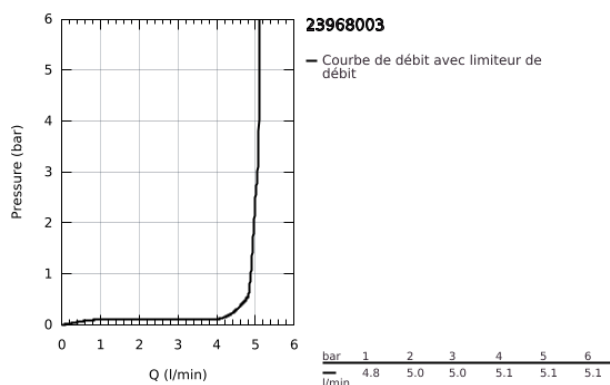

23 968 003 EUROSMART MITIGEUR MONOCOMMANDE LAVABO TAILLE S

DESCRIPTION DU PRODUIT

- Couleur: chromé
- version inclinée
- monotrou
- levier en métal
- GROHE SilkMove : cartouche en céramique 28 mm
- limiteur de débit ajustable
- avec limiteur de température
- finition GROHE LongLife
- GROHE EcoJoy technologie d'économie d'eau
- débit maximal (à 3 bar) : 5 l/min
- Conduits d'eau internes sans plomb ni nickel
- GROHE FastFixation installation rapide
- flexible(s) de raccordement souple(s)
- corps lisse avec vidage push-open
- édition professionnelle

23 968 003 EUROSMART MITIGEUR MONOCOMMANDE LAVABO TAILLE S

PIÈCES DE RECHANGE, juillet 2019 – maintenant

- 1: Levier (Numéro de commande 48548000)
 - 2: Capuchon de recouvrement (Numéro de commande 46116000)
 - 3: Cartouche (Numéro de commande 48518000)
 - 4: Mousseur (Numéro de commande 48159000)
 - 5: Ensemble de fixation universel pour robinets (Numéro de commande 46645000)
 - 6: Bonde de vidage clic-clac (Numéro de commande 65807000)
 - 7: Clef platte SW 46 mm à 6 pans (Numéro de commande 19017000)*
- * Accessoires optionnels