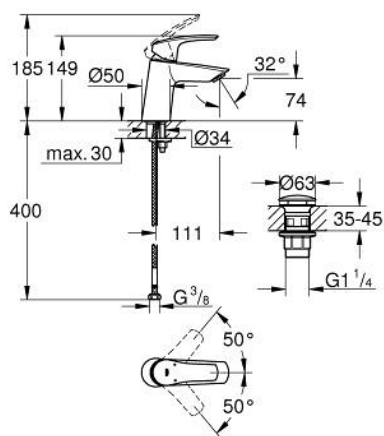

23 968 003 EUROSMART MITIGEUR MONOCOMMANDE LAVABO TAILLE S

DESCRIPTION DU PRODUIT

- Couleur: chromé
- version inclinée
- monotrou
- levier en métal
- GROHE SilkMove : cartouche en céramique 28 mm
- limiteur de débit ajustable
- avec limiteur de température
- finition GROHE LongLife
- GROHE EcoJoy technologie d'économie d'eau
- débit maximal (à 3 bar) : 5 l/min
- Conduits d'eau internes sans plomb ni nickel
- GROHE FastFixation installation rapide
- flexible(s) de raccordement souple(s)
- corps lisse avec vidage push-open
- édition professionnelle

23 968 003 EUROSMART MITIGEUR MONOCOMMANDE LAVABO TAILLE S

PIÈCES DE RECHANGE, juillet 2019 – maintenant

- 1: Levier (Numéro de commande 48548000)
 - 2: Capuchon de recouvrement (Numéro de commande 46116000)
 - 3: Cartouche (Numéro de commande 48518000)
 - 4: Mousseur (Numéro de commande 48159000)
 - 5: Ensemble de fixation universel pour robinets (Numéro de commande 46645000)
 - 6: Bonde de vidage clic-clac (Numéro de commande 65807000)
 - 7: Clef platte SW 46 mm à 6 pans (Numéro de commande 19017000)*
- * Accessoires optionnels