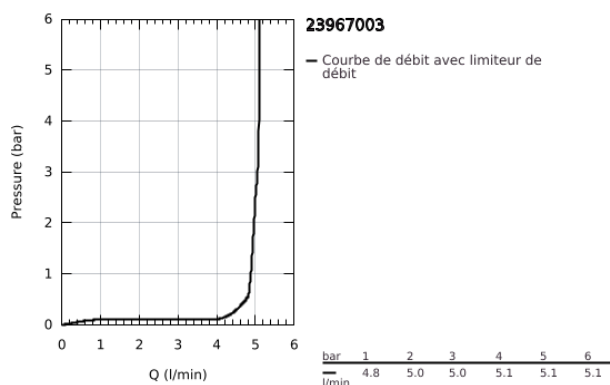

23 967 003 **EUROSMART MITIGEUR MONOCOMMANDE LAVABO**
TAILLE S

DESCRIPTION DU PRODUIT

- Couleur: chromé
- version inclinée
- monotrou
- levier en métal
- GROHE SilkMove : cartouche en céramique 28 mm
- limiteur de débit ajustable
- avec limiteur de température
- finition GROHE LongLife
- GROHE EcoJoy technologie d'économie d'eau
- débit maximal (à 3 bar) : 5 l/min
- Conduits d'eau internes sans plomb ni nickel
- GROHE FastFixation installation rapide
- flexible(s) de raccordement souple(s)
- corps lisse
- édition professionnelle

23 967 003 **EUROSMART MITIGEUR MONOCOMMANDE LAVABO**
TAILLE S

PIÈCES DE RECHANGE, juillet 2019 – maintenant

- 1: Levier (Numéro de commande 48548000)
 - 2: Capuchon de recouvrement (Numéro de commande 46116000)
 - 3: Cartouche (Numéro de commande 48518000)
 - 4: Mousseur (Numéro de commande 48159000)
 - 5: Ensemble de fixation universel pour robinets (Numéro de commande 46645000)
 - 6: Bonde de vidage clic-clac (Numéro de commande 65807000)*
 - 7: Clef platte SW 46 mm à 6 pans (Numéro de commande 19017000)*
- * Accessoires optionnels