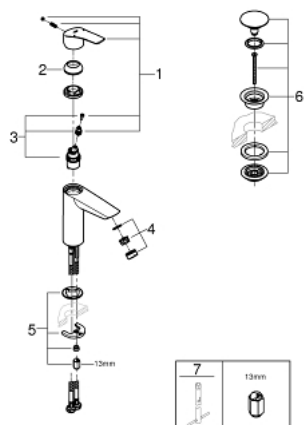

23 967 003 **EUROSMART MITIGEUR MONOCOMMANDE LAVABO**
TAILLE S

DESCRIPTION DU PRODUIT

- Couleur: chromé
- version inclinée
- monotrou
- levier en métal
- GROHE SilkMove : cartouche en céramique 28 mm
- limiteur de débit ajustable
- avec limiteur de température
- finition GROHE LongLife
- GROHE EcoJoy technologie d'économie d'eau
- débit maximal (à 3 bar) : 5 l/min
- Conduits d'eau internes sans plomb ni nickel
- GROHE FastFixation installation rapide
- flexible(s) de raccordement souple(s)
- corps lisse
- édition professionnelle

23 967 003 **EUROSMART MITIGEUR MONOCOMMANDE LAVABO**
TAILLE S

PIÈCES DE RECHANGE, juillet 2019 – maintenant

- 1: Levier (Numéro de commande 48548000)
 - 2: Capuchon de recouvrement (Numéro de commande 46116000)
 - 3: Cartouche (Numéro de commande 48518000)
 - 4: Mousseur (Numéro de commande 48159000)
 - 5: Ensemble de fixation universel pour robinets (Numéro de commande 46645000)
 - 6: Bonde de vidage clic-clac (Numéro de commande 65807000)*
 - 7: Clef platte SW 46 mm à 6 pans (Numéro de commande 19017000)*
- * Accessoires optionnels