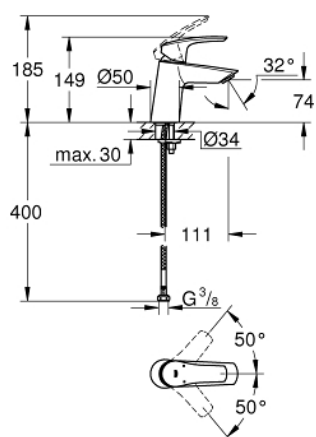

23 967 003 **EUROSMART MITIGEUR MONOCOMMANDE LAVABO**
TAILLE S

DESCRIPTION DU PRODUIT

- Couleur: chromé
- version inclinée
- monotrou
- levier en métal
- GROHE SilkMove : cartouche en céramique 28 mm
- limiteur de débit ajustable
- avec limiteur de température
- finition GROHE LongLife
- GROHE EcoJoy technologie d'économie d'eau
- débit maximal (à 3 bar) : 5 l/min
- Conduits d'eau internes sans plomb ni nickel
- GROHE FastFixation installation rapide
- flexible(s) de raccordement souple(s)
- corps lisse
- édition professionnelle

23 967 003 **EUROSMART MITIGEUR MONOCOMMANDE LAVABO**
TAILLE S

PIÈCES DE RECHANGE, juillet 2019 – maintenant

- 1: Levier (Numéro de commande 48548000)
 - 2: Capuchon de recouvrement (Numéro de commande 46116000)
 - 3: Cartouche (Numéro de commande 48518000)
 - 4: Mousseur (Numéro de commande 48159000)
 - 5: Ensemble de fixation universel pour robinets (Numéro de commande 46645000)
 - 6: Bonde de vidage clic-clac (Numéro de commande 65807000)*
 - 7: Clef platte SW 46 mm à 6 pans (Numéro de commande 19017000)*
- * Accessoires optionnels