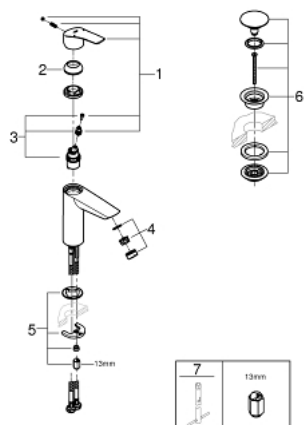

23 966 003 EUROSMART MITIGEUR MONOCOMMANDE LAVABO TAILLE S

DESCRIPTION DU PRODUIT

- Couleur: chromé
- version inclinée
- monotrou
- levier en métal
- GROHE SilkMove : cartouche en céramique 28 mm
- limiteur de débit ajustable
- avec limiteur de température
- GROHE EcoJoy technologie d'économie d'eau
- débit maximal (à 3 bar) : 5 l/min
- finition GROHE LongLife
- Conduits d'eau internes sans plomb ni nickel
- GROHE FastFixation installation rapide
- chaînette coulissante
- flexible(s) de raccordement souple(s)
- édition professionnelle

23 966 003 **EUROSMART MITIGEUR MONOCOMMANDE LAVABO**
TAILLE S

PIÈCES DE RECHANGE, juillet 2019 – maintenant

- 1: Levier (Numéro de commande 48548000)
 - 2: Capuchon de recouvrement (Numéro de commande 46116000)
 - 3: Cartouche (Numéro de commande 48518000)
 - 4: Chaîne coulissante (Numéro de commande 06815000)
 - 5: Mousseur (Numéro de commande 48159000)
 - 6: Ensemble de fixation universel pour robinets (Numéro de commande 46645000)
 - 7: Clef plate SW 46 mm à 6 pans (Numéro de commande 19017000)*
- * Accessoires optionels