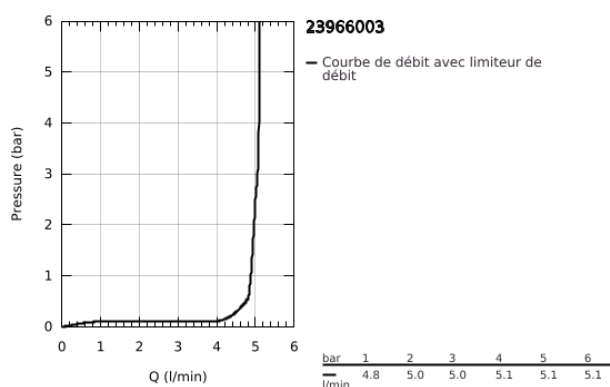

23 966 003 EUROSMART MITIGEUR MONOCOMMANDE LAVABO TAILLE S

DESCRIPTION DU PRODUIT

- Couleur: chromé
- version inclinée
- monotrou
- levier en métal
- GROHE SilkMove : cartouche en céramique 28 mm
- limiteur de débit ajustable
- avec limiteur de température
- GROHE EcoJoy technologie d'économie d'eau
- débit maximal (à 3 bar) : 5 l/min
- finition GROHE LongLife
- Conduits d'eau internes sans plomb ni nickel
- GROHE FastFixation installation rapide
- chaînette coulissante
- flexible(s) de raccordement souple(s)
- édition professionnelle

23 966 003 **EUROSMART MITIGEUR MONOCOMMANDE LAVABO**
TAILLE S

PIÈCES DE RECHANGE, juillet 2019 – maintenant

- 1: Levier (Numéro de commande 48548000)
 - 2: Capuchon de recouvrement (Numéro de commande 46116000)
 - 3: Cartouche (Numéro de commande 48518000)
 - 4: Chaîne coulissante (Numéro de commande 06815000)
 - 5: Mousseur (Numéro de commande 48159000)
 - 6: Ensemble de fixation universel pour robinets (Numéro de commande 46645000)
 - 7: Clef plate SW 46 mm à 6 pans (Numéro de commande 19017000)*
- * Accessoires optionels