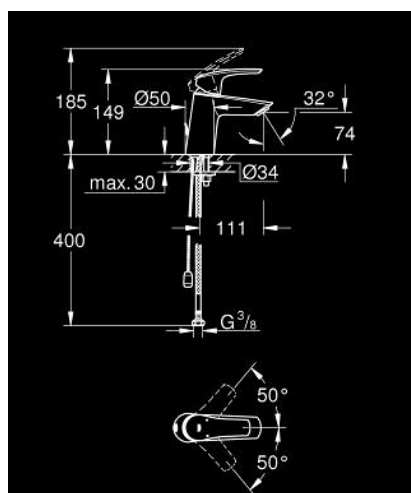

23 966 003 EUROSMART MITIGEUR MONOCOMMANDE LAVABO TAILLE S

DESCRIPTION DU PRODUIT

- Couleur: chromé
- version inclinée
- monotrou
- levier en métal
- GROHE SilkMove : cartouche en céramique 28 mm
- limiteur de débit ajustable
- avec limiteur de température
- GROHE EcoJoy technologie d'économie d'eau
- débit maximal (à 3 bar) : 5 l/min
- finition GROHE LongLife
- Conduits d'eau internes sans plomb ni nickel
- GROHE FastFixation installation rapide
- chaînette coulissante
- flexible(s) de raccordement souple(s)
- édition professionnelle

23 966 003 **EUROSMART MITIGEUR MONOCOMMANDE LAVABO**
TAILLE S

PIÈCES DE RECHANGE, juillet 2019 – maintenant

- 1: Levier (Numéro de commande 48548000)
 - 2: Capuchon de recouvrement (Numéro de commande 46116000)
 - 3: Cartouche (Numéro de commande 48518000)
 - 4: Chaîne coulissante (Numéro de commande 06815000)
 - 5: Mousseur (Numéro de commande 48159000)
 - 6: Ensemble de fixation universel pour robinets (Numéro de commande 46645000)
 - 7: Clef plate SW 46 mm à 6 pans (Numéro de commande 19017000)*
- * Accessoires optionels