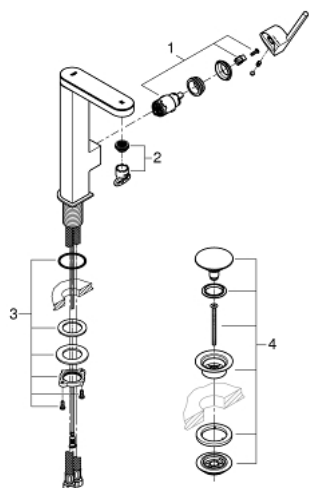

23 959 003 PLUS WASTAFELMENGKRAAN MET LED DISPLAY L-SIZE

PRODUCTOMSCHRIJVING

- Kleur: chroom
- LED display watertemperatuur
- infrarood omstelling mousseur / Eco-straal
- automatische terugschakeling van douche- naar mousseurstraal
- ééngatsmontage
- metalen hendel
- GROHE SilkMove 28 mm cartouche met keramische schijven
- met temperatuurbegrenzer
- GROHE LongLife finish
- GROHE EcoJoy waterbesparende technologie
- maximale doorstroming (bij 3 bar): 5 l/min
- SpeedClean mousseur
- GROHE Aquaguide instelbare mousseur
- GROHE FastFixation
- draaibare bek
- draaibereik 90°
- glad lichaam met push-open lediging
- flexibele aansluitslangen
- 1,5 V alkaline mono batterij, 4 x mono cell
- externe batterij

23 959 003 PLUS WASTAFELMENGKRAAN MET LED DISPLAY L-SIZE

RESERVEONDERDELEN , april 2019 – nu

1: Cartouche (Bestelnummer 46963000)

2: Mousseur (Bestelnummer 48449000)

3: Schachtbevestiging

(Bestelnummer 48384000)

4: Afvoergarnituur met push-open deksel (Bestelnummer 65807000)