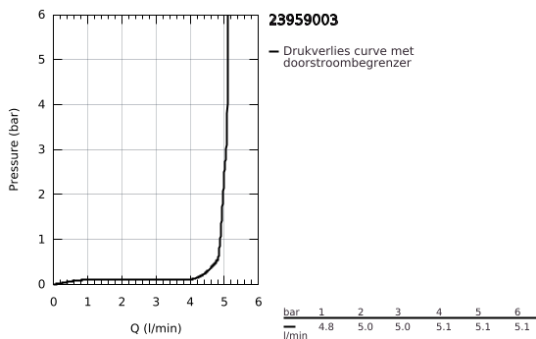

23 959 003 PLUS WASTAFELMENGKRAAN MET LED DISPLAY L-SIZE

PRODUCTOMSCHRIJVING

- Kleur: chroom
- LED display watertemperatuur
- infrarood omstelling mousseur / Eco-straal
- automatische terugschakeling van douche- naar mousseurstraal
- ééngatsmontage
- metalen hendel
- GROHE SilkMove 28 mm cartouche met keramische schijven
- met temperatuurbegrenzer
- GROHE LongLife finish
- GROHE EcoJoy waterbesparende technologie
- maximale doorstroming (bij 3 bar): 5 l/min
- SpeedClean mousseur
- GROHE Aquaguide instelbare mousseur
- GROHE FastFixation
- draaibare bek
- draaibereik 90°
- glad lichaam met push-open lediging
- flexibele aansluitslangen
- 1,5 V alkaline mono batterij, 4 x mono cell
- externe batterij