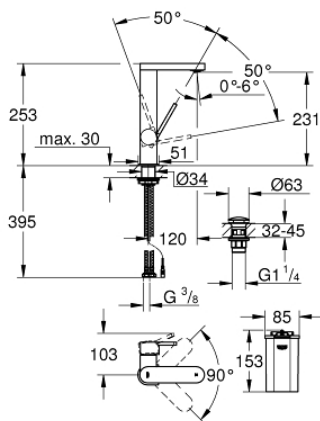

23 959 003 PLUS WASTAFELMENGKRAAN MET LED DISPLAY L-SIZE

PRODUCTOMSCHRIJVING

- Kleur: chroom
- LED display watertemperatuur
- infrarood omstelling mousseur / Eco-straal
- automatische terugschakeling van douche- naar mousseurstraal
- ééngatsmontage
- metalen hendel
- GROHE SilkMove 28 mm cartouche met keramische schijven
- met temperatuurbegrenzer
- GROHE LongLife finish
- GROHE EcoJoy waterbesparende technologie
- maximale doorstroming (bij 3 bar): 5 l/min
- SpeedClean mousseur
- GROHE Aquaguide instelbare mousseur
- GROHE FastFixation
- draaibare bek
- draaibereik 90°
- glad lichaam met push-open lediging
- flexibele aansluitslangen
- 1,5 V alkaline mono batterij, 4 x mono cell
- externe batterij

23 959 003 PLUS WASTAFELMENGKRAAN MET LED DISPLAY L-SIZE

RESERVEONDERDELEN , april 2019 – nu

1: Cartouche (Bestelnummer 46963000)

2: Mousseur (Bestelnummer 48449000)

3: Schachtbevestiging

(Bestelnummer 48384000)

4: Afvoergarnituur met push-open deksel (Bestelnummer 65807000)