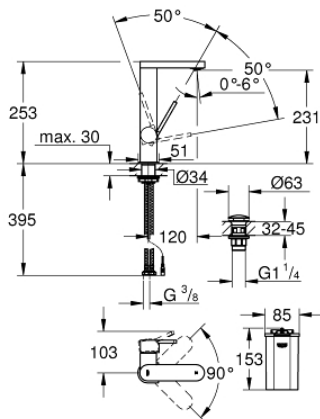

## 23 959 003 PLUS MITIGEUR MONOCOMMANDE LAVABO 1/2" AVEC AFFICHAGE DE LA TEMPÉRATURE - TAILLE L

### DESCRIPTION DU PRODUIT

- Couleur: chromé
- Indice de température de l'eau lumineux
- Inverseur infrarouge : jet mousseur / jet eco
- inversion automatique du jet pluie au mousseur
- monotrou
- levier en métal
- GROHE SilkMove : cartouche en céramique 28 mm
- avec limiteur de température
- finition GROHE LongLife
- GROHE EcoJoy technologie d'économie d'eau
- débit maximal (à 3 bar) : 5 l/min
- mousseur SpeedClean, procédé anti-calcaire
- GROHE AquaGuide mousseur ajustable

### PIÈCES DE RECHANGE, avril 2019 – maintenant

1: Cartouche

(Numéro de commande 46963000)

2: Mousseur (Numéro de commande 48449000)

3: Assemblage de fixation de la tige

(Numéro de commande 48384000)

4: Bonde de vidage clic-clac (Numéro de commande 65807000)