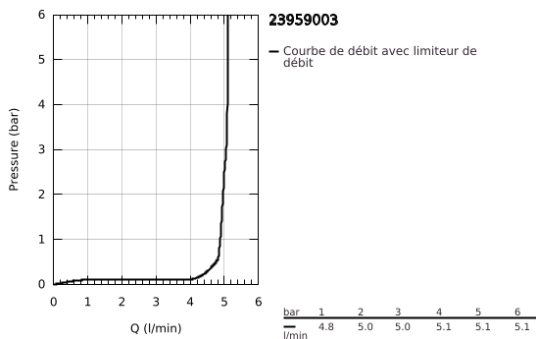

- GROHE FastFixation

- bec mobile
- zone de rotation 90°
- corps lisse avec vidage push-open
- flexible(s) de raccordement souple(s)
- 1,5 V batterie alcaline mono, 4 x mono cell
- batterie externe