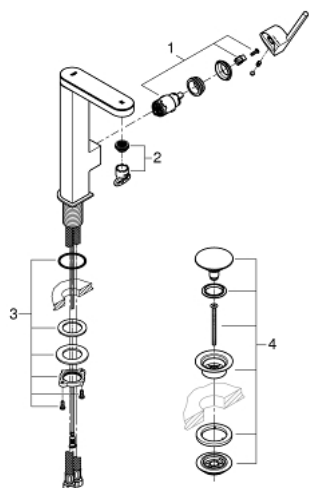

### DESCRIPTION DU PRODUIT

- Couleur: chromé
- Indice de température de l'eau lumineux
- Inverseur infrarouge : jet mousseur / jet eco
- inversion automatique du jet pluie au mousseur
- monotrou
- levier en métal
- GROHE SilkMove : cartouche en céramique 28 mm
- avec limiteur de température
- finition GROHE LongLife
- GROHE EcoJoy technologie d'économie d'eau
- débit maximal (à 3 bar) : 5 l/min
- mousseur SpeedClean, procédé anti-calcaire
- GROHE AquaGuide mousseur ajustable

- GROHE FastFixation

- bec mobile
- zone de rotation 90°
- corps lisse avec vidage push-open
- flexible(s) de raccordement souple(s)
- 1,5 V batterie alcaline mono, 4 x mono cell
- batterie externe

## 23 959 003 PLUS MITIGEUR MONOCOMMANDE LAVABO 1/2" AVEC AFFICHAGE DE LA TEMPÉRATURE - TAILLE L

### PIÈCES DE RECHANGE, avril 2019 – maintenant

1: Cartouche

(Numéro de commande 46963000)

2: Mousseur (Numéro de commande 48449000)

3: Assemblage de fixation de la tige

(Numéro de commande 48384000)

4: Bonde de vidage clic-clac (Numéro de commande 65807000)