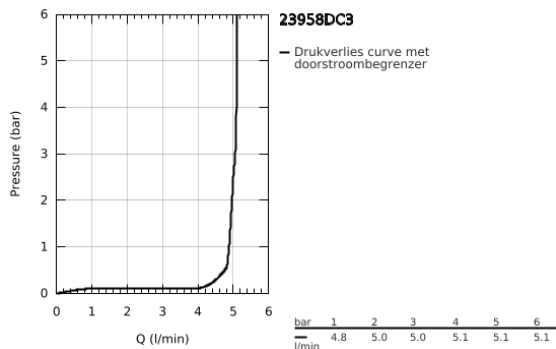

23 958 DC3 PLUS WASTAFELMENGKRAAN MET LED DISPLAY M-SIZE

PRODUCTOMSCHRIJVING

- Kleur: supersteel
- LED display watertemperatuur
- infrarood omstelling mousseur / Eco-straal
- automatische terugschakeling van douche- naar mousseurstraal
- ééngatsmontage
- metalen hendel
- GROHE SilkMove 28 mm cartouche met keramische schijven
- met temperatuurbegrenzer
- GROHE LongLife finish
- GROHE EcoJoy waterbesparende technologie
- maximale doorstroming (bij 3 bar): 5 l/min
- SpeedClean mousseur
- GROHE Aquaguide instelbare mousseur
- GROHE FastFixation
- draaibare bek
- draaibereik 90°
- glad lichaam met push-open lediging
- flexibele aansluitslangen
- 1,5 V alkaline mono batterij, 4 x mono cell
- externe batterij

23 958 DC3 PLUS WASTAFELMENGKRAAN MET LED DISPLAY M-SIZE

RESERVEONDERDELEN , juli 2019 – nu

1: Cartouche (Bestelnummer 46963000)

2: Mousseur (Bestelnummer 48449000)

3: Schachtbevestiging

(Bestelnummer 48384000)