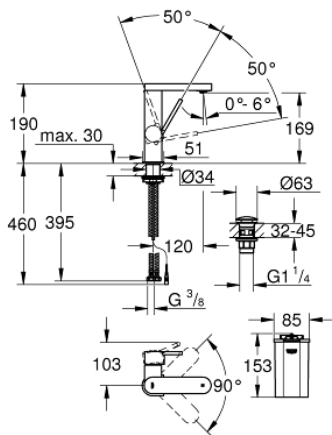

23 958 DC3 PLUS WASTAFELMENGKRAAN MET LED DISPLAY M-SIZE

PRODUCTOMSCHRIJVING

- Kleur: supersteel
- LED display watertemperatuur
- infrarood omstelling mousseur / Eco-straal
- automatische terugschakeling van douche- naar mousseurstraal
- ééngatsmontage
- metalen hendel
- GROHE SilkMove 28 mm cartouche met keramische schijven
- met temperatuurbegrenzer
- GROHE LongLife finish
- GROHE EcoJoy waterbesparende technologie
- maximale doorstroming (bij 3 bar): 5 l/min
- SpeedClean mousseur
- GROHE Aquaguide instelbare mousseur
- GROHE FastFixation
- draaibare bek
- draaibereik 90°
- glad lichaam met push-open lediging
- flexibele aansluitslangen
- 1,5 V alkaline mono batterij, 4 x mono cell
- externe batterij

23 958 DC3 PLUS WASTAFELMENGKRAAN MET LED DISPLAY M-SIZE

RESERVEONDERDELEN , juli 2019 – nu

1: Cartouche (Bestelnummer 46963000)

2: Mousseur (Bestelnummer 48449000)

3: Schachtbevestiging

(Bestelnummer 48384000)

4: Afvoergarnituur met push-open deksel (Bestelnummer 65807DC0)