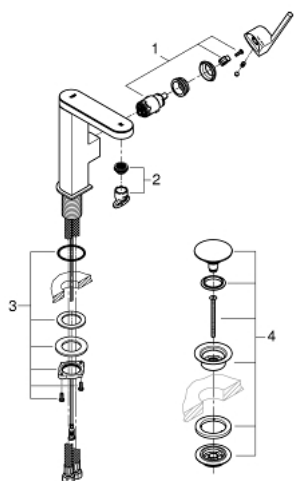

23 958 DC3 PLUS WASTAFELMENGKRAAN MET LED DISPLAY M-SIZE

PRODUCTOMSCHRIJVING

- Kleur: supersteel
- LED display watertemperatuur
- infrarood omstelling mousseur / Eco-straal
- automatische terugschakeling van douche- naar mousseurstraal
- ééngatsmontage
- metalen hendel
- GROHE SilkMove 28 mm cartouche met keramische schijven
- met temperatuurbegrenzer
- GROHE LongLife finish
- GROHE EcoJoy waterbesparende technologie
- maximale doorstroming (bij 3 bar): 5 l/min
- SpeedClean mousseur
- GROHE Aquaguide instelbare mousseur
- GROHE FastFixation
- draaibare bek
- draaibereik 90°
- glad lichaam met push-open lediging
- flexibele aansluitslangen
- 1,5 V alkaline mono batterij, 4 x mono cell
- externe batterij

23 958 DC3 PLUS WASTAFELMENGKRAAN MET LED DISPLAY M-SIZE

RESERVEONDERDELEN , juli 2019 – nu

1: Cartouche (Bestelnummer 46963000)

2: Mousseur (Bestelnummer 48449000)

3: Schachtbevestiging

(Bestelnummer 48384000)

4: Afvoergarnituur met push-open deksel (Bestelnummer 65807DC0)