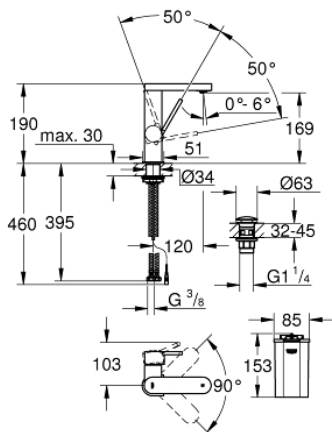

23 958 DC3 PLUS MITIGEUR MONOCOMMANDE LAVABO 1/2" AVEC AFFICHAGE DE LA TEMPÉRATURE - TAILLE M

DESCRIPTION DU PRODUIT

- Couleur: supersteel
- Indice de température de l'eau lumineux
- Inverseur infrarouge : jet mousseur / jet eco
- inversion automatique du jet pluie au mousseur
- monotrou
- levier en métal
- GROHE SilkMove : cartouche en céramique 28 mm
- avec limiteur de température
- Finition GROHE LongLife
- GROHE EcoJoy technologie d'économie d'eau
- débit maximal (à 3 bar) : 5 l/min
- mousseur SpeedClean, procédé anti-calcaire
- GROHE AquaGuide mousseur ajustable
- GROHE FastFixation
- bec mobile
- zone de rotation 90°
- corps lisse avec vidage push-open
- flexible(s) de raccordement souple(s)
- 1,5 V batterie alcaline mono, 4 x mono cell
- batterie externe

23 958 DC3 PLUS MITIGEUR MONOCOMMANDE LAVABO 1/2" AVEC AFFICHAGE DE LA TEMPÉRATURE - TAILLE M

PIÈCES DE RECHANGE, juillet 2019 – maintenant

1: Cartouche

(Numéro de commande 46963000)

2: Mousseur (Numéro de commande 48449000)

3: Assemblage de fixation de la tige

(Numéro de commande 48384000)

4: Bonde de vidage clic-clac (Numéro de commande 65807DC0)