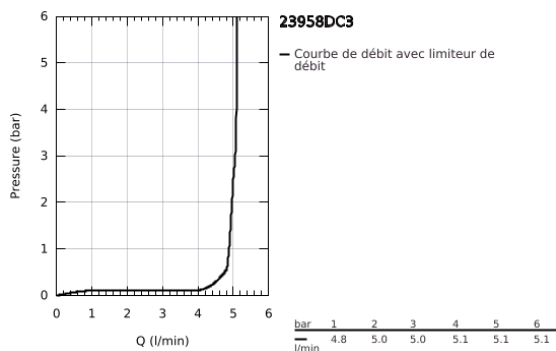

23 958 DC3 PLUS MITIGEUR MONOCOMMANDE LAVABO 1/2" AVEC AFFICHAGE DE LA TEMPÉRATURE - TAILLE M

DESCRIPTION DU PRODUIT

- Couleur: supersteel
- Indice de température de l'eau lumineux
- Inverseur infrarouge : jet mousseur / jet eco
- inversion automatique du jet pluie au mousseur
- monotrou
- levier en métal
- GROHE SilkMove : cartouche en céramique 28 mm
- avec limiteur de température
- Finition GROHE LongLife
- GROHE EcoJoy technologie d'économie d'eau
- débit maximal (à 3 bar) : 5 l/min
- mousseur SpeedClean, procédé anti-calcaire
- GROHE AquaGuide mousseur ajustable
- GROHE FastFixation
- bec mobile
- zone de rotation 90°
- corps lisse avec vidage push-open
- flexible(s) de raccordement souple(s)
- 1,5 V batterie alcaline mono, 4 x mono cell
- batterie externe

23 958 DC3 PLUS MITIGEUR MONOCOMMANDE LAVABO 1/2" AVEC AFFICHAGE DE LA TEMPÉRATURE - TAILLE M

PIÈCES DE RECHANGE, juillet 2019 – maintenant

1: Cartouche

(Numéro de commande 46963000)

2: Mousseur (Numéro de commande 48449000)