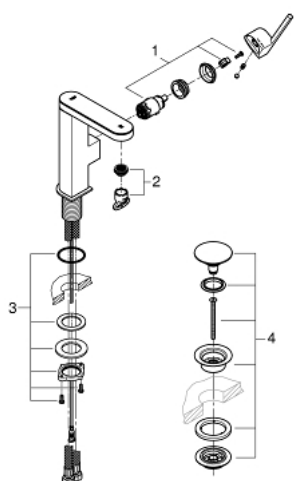

23 958 DC3 PLUS MITIGEUR MONOCOMMANDE LAVABO 1/2" AVEC AFFICHAGE DE LA TEMPÉRATURE - TAILLE M

DESCRIPTION DU PRODUIT

- Couleur: supersteel
- Indice de température de l'eau lumineux
- Inverseur infrarouge : jet mousseur / jet eco
- inversion automatique du jet pluie au mousseur
- monotrou
- levier en métal
- GROHE SilkMove : cartouche en céramique 28 mm
- avec limiteur de température
- Finition GROHE LongLife
- GROHE EcoJoy technologie d'économie d'eau
- débit maximal (à 3 bar) : 5 l/min
- mousseur SpeedClean, procédé anti-calcaire
- GROHE AquaGuide mousseur ajustable
- GROHE FastFixation
- bec mobile
- zone de rotation 90°
- corps lisse avec vidage push-open
- flexible(s) de raccordement souple(s)
- 1,5 V batterie alcaline mono, 4 x mono cell
- batterie externe

23 958 DC3 PLUS MITIGEUR MONOCOMMANDE LAVABO 1/2" AVEC AFFICHAGE DE LA TEMPÉRATURE - TAILLE M

PIÈCES DE RECHANGE, juillet 2019 – maintenant

1: Cartouche

(Numéro de commande 46963000)

2: Mousseur (Numéro de commande 48449000)

3: Assemblage de fixation de la tige

(Numéro de commande 48384000)

4: Bonde de vidage clic-clac (Numéro de commande 65807DC0)