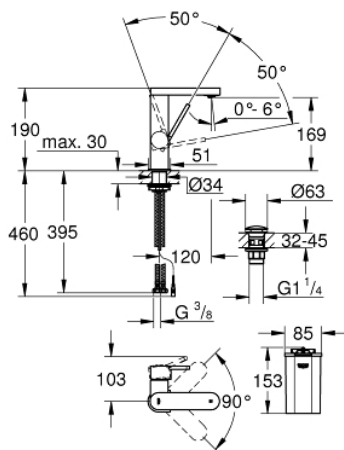

23 958 003 PLUS WASTAFELMENGKRAAN MET LED DISPLAY M-SIZE

PRODUCTOMSCHRIJVING

- Kleur: chroom
- LED display watertemperatuur
- infrarood omstelling mousseur / Eco-straal
- automatische terugschakeling van douche- naar mousseurstraal
- ééngatsmontage
- metalen hendel
- GROHE SilkMove 28 mm cartouche met keramische schijven
- met temperatuurbegrenzer
- GROHE LongLife finish
- GROHE EcoJoy waterbesparende technologie
- maximale doorstroming (bij 3 bar): 5 l/min
- SpeedClean mousseur
- GROHE Aquaguide instelbare mousseur
- GROHE FastFixation
- draaibare bek
- draaibereik 90°
- glad lichaam met push-open lediging
- flexibele aansluitslangen
- 1,5 V alkaline mono batterij, 4 x mono cell
- externe batterij

23 958 003 PLUS WASTAFELMENGKRAAN MET LED DISPLAY M-SIZE

RESERVEONDERDELEN , april 2019 – nu

1: Cartouche (Bestelnummer 46963000)

2: Mousseur (Bestelnummer 48449000)

3: Schachtbevestiging

(Bestelnummer 48384000)

4: Afvoergarnituur met push-open deksel (Bestelnummer 65807000)