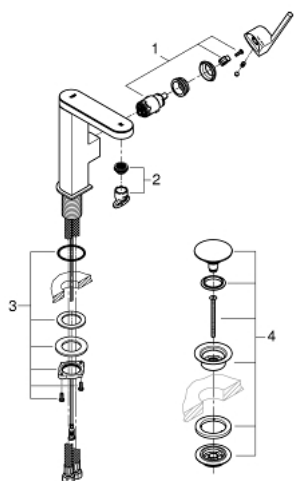

23 958 003 PLUS WASTAFELMENGKRAAN MET LED DISPLAY M-SIZE

PRODUCTOMSCHRIJVING

- Kleur: chroom
- LED display watertemperatuur
- infrarood omstelling mousseur / Eco-straal
- automatische terugschakeling van douche- naar mousseurstraal
- ééngatsmontage
- metalen hendel
- GROHE SilkMove 28 mm cartouche met keramische schijven
- met temperatuurbegrenzer
- GROHE LongLife finish
- GROHE EcoJoy waterbesparende technologie
- maximale doorstroming (bij 3 bar): 5 l/min
- SpeedClean mousseur
- GROHE Aquaguide instelbare mousseur
- GROHE FastFixation
- draaibare bek
- draaibereik 90°
- glad lichaam met push-open lediging
- flexibele aansluitslangen
- 1,5 V alkaline mono batterij, 4 x mono cell
- externe batterij

23 958 003 PLUS WASTAFELMENGKRAAN MET LED DISPLAY M-SIZE

RESERVEONDERDELEN , april 2019 – nu

1: Cartouche (Bestelnummer 46963000)

2: Mousseur (Bestelnummer 48449000)

3: Schachtbevestiging

(Bestelnummer 48384000)

4: Afvoergarnituur met push-open deksel (Bestelnummer 65807000)