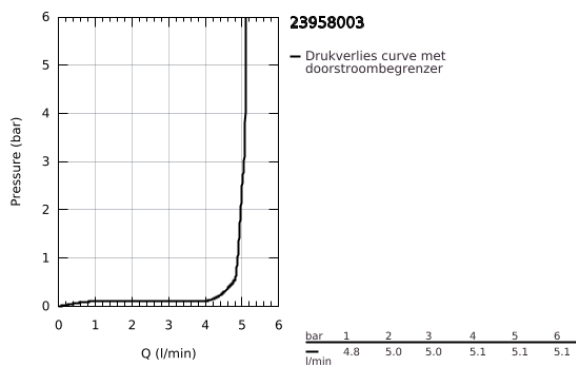

23 958 003 PLUS WASTAFELMENGKRAAN MET LED DISPLAY M-SIZE

PRODUCTOMSCHRIJVING

- Kleur: chroom
- LED display watertemperatuur
- infrarood omstelling mousseur / Eco-straal
- automatische terugschakeling van douche- naar mousseurstraal
- ééngatsmontage
- metalen hendel
- GROHE SilkMove 28 mm cartouche met keramische schijven
- met temperatuurbegrenzer
- GROHE LongLife finish
- GROHE EcoJoy waterbesparende technologie
- maximale doorstroming (bij 3 bar): 5 l/min
- SpeedClean mousseur
- GROHE Aquaguide instelbare mousseur
- GROHE FastFixation
- draaibare bek
- draaibereik 90°
- glad lichaam met push-open lediging
- flexibele aansluitslangen
- 1,5 V alkaline mono batterij, 4 x mono cell
- externe batterij

23 958 003 PLUS WASTAFELMENGKRAAN MET LED DISPLAY M-SIZE

RESERVEONDERDELEN , april 2019 – nu

1: Cartouche (Bestelnummer 46963000)

2: Mousseur (Bestelnummer 48449000)

3: Schachtbevestiging

(Bestelnummer 48384000)

4: Afvoergarnituur met push-open deksel (Bestelnummer 65807000)