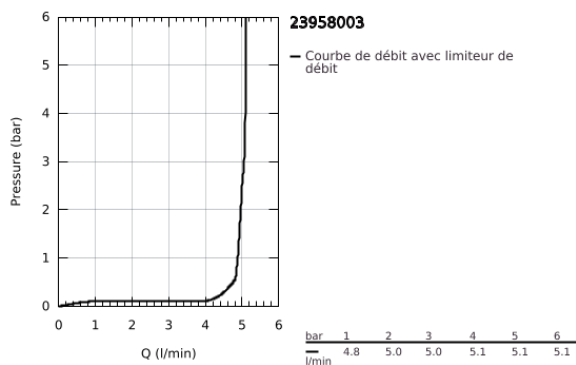

23 958 003 PLUS MITIGEUR MONOCOMMANDE LAVABO 1/2" AVEC AFFICHAGE DE LA TEMPÉRATURE - TAILLE M

DESCRIPTION DU PRODUIT

- Couleur: chromé
- Indice de température de l'eau lumineux
- Inverseur infrarouge : jet mousseur / jet eco
- inversion automatique du jet pluie au mousseur
- monotrou
- levier en métal
- GROHE SilkMove : cartouche en céramique 28 mm
- avec limiteur de température
- finition GROHE LongLife
- GROHE EcoJoy technologie d'économie d'eau
- débit maximal (à 3 bar) : 5 l/min
- mousseur SpeedClean, procédé anti-calcaire
- GROHE AquaGuide mousseur ajustable
- GROHE FastFixation
- bec mobile
- zone de rotation 90°
- corps lisse avec vidage push-open
- flexible(s) de raccordement souple(s)
- 1,5 V batterie alcaline mono, 4 x mono cell
- batterie externe

23 958 003 PLUS MITIGEUR MONOCOMMANDE LAVABO 1/2" AVEC AFFICHAGE DE LA TEMPÉRATURE - TAILLE M

PIÈCES DE RECHANGE, avril 2019 – maintenant

1: Cartouche

(Numéro de commande 46963000)

2: Mousseur (Numéro de commande 48449000)