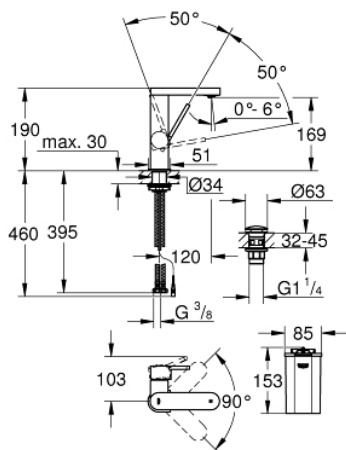

23 958 003 PLUS MITIGEUR MONOCOMMANDE LAVABO 1/2" AVEC AFFICHAGE DE LA TEMPÉRATURE - TAILLE M

DESCRIPTION DU PRODUIT

- Couleur: chromé
- Indice de température de l'eau lumineux
- Inverseur infrarouge : jet mousseur / jet eco
- inversion automatique du jet pluie au mousseur
- monotrou
- levier en métal
- GROHE SilkMove : cartouche en céramique 28 mm
- avec limiteur de température
- finition GROHE LongLife
- GROHE EcoJoy technologie d'économie d'eau
- débit maximal (à 3 bar) : 5 l/min
- mousseur SpeedClean, procédé anti-calcaire
- GROHE AquaGuide mousseur ajustable
- GROHE FastFixation
- bec mobile
- zone de rotation 90°
- corps lisse avec vidage push-open
- flexible(s) de raccordement souple(s)
- 1,5 V batterie alcaline mono, 4 x mono cell
- batterie externe

23 958 003 PLUS MITIGEUR MONOCOMMANDE LAVABO 1/2" AVEC AFFICHAGE DE LA TEMPÉRATURE - TAILLE M

PIÈCES DE RECHANGE, avril 2019 – maintenant

1: Cartouche

(Numéro de commande 46963000)

2: Mousseur (Numéro de commande 48449000)

3: Assemblage de fixation de la tige

(Numéro de commande 48384000)

4: Bonde de vidage clic-clac (Numéro de commande 65807000)