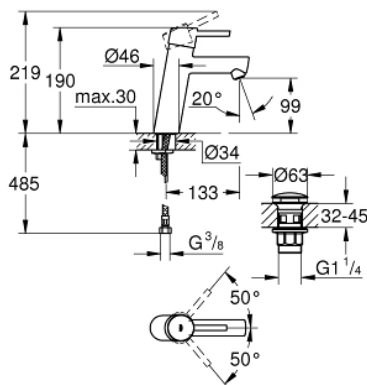

23 932 001 CONCETTO WASTAFELMENGKRAAN M-SIZE

PRODUCTOMSCHRIJVING

- Kleur: chroom
- ééngatsmontage
- metalen hendel
- GROHE SilkMove 28 mm cartouche met keramische schijven
- temperatuurbegrenzer
- GROHE LongLife finish
- GROHE EcoJoy waterbesparende technologie
- maximale doorstroming (bij 3 bar): 5 l/min
- GROHE FastFixation snelle en eenvoudige montage
- glad lichaam met push-open lediging
- flexibele aansluitslangen
- minimum aangeraden druk 1,0 bar

23 932 001 **CONCETTO WASTAFELMENGKRAAN** **M-SIZE**

RESERVEONDERDELEN , februari 2019 – nu

- 1: Greep (Bestelnummer 46753000)
- 2: Bevestigingsring (Bestelnummer 46715000)
- 3: Cartouche (Bestelnummer 46580000)
- 4: Mousseur (Bestelnummer 13935000)
- 5: Universele kraanmontageset (Bestelnummer 46249000)
- 6: Afvoergarnituur met push-open deksel (Bestelnummer 65807000)
- 7: Sleutel voor bovenstuk $\frac{3}{4}$ (Bestelnummer 19332000)*
- 8: Pijpsleutel (Bestelnummer 19017000)*
- 9: Temperatuurbegrenzer (Bestelnummer 46375000)*
- 10: Bodemplaat (Bestelnummer 48165000)*