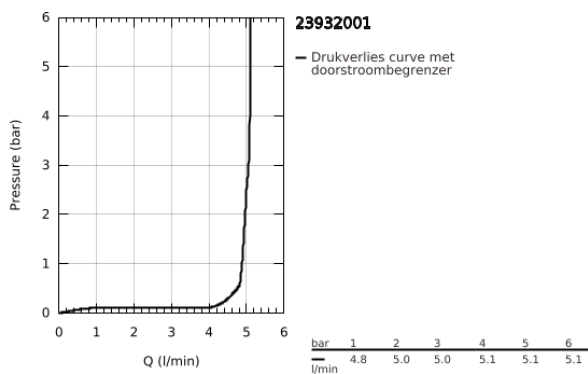

23 932 001 CONCETTO WASTAFELMENGKRAAN M-SIZE

PRODUCTOMSCHRIJVING

- Kleur: chroom
- ééngatsmontage
- metalen hendel
- GROHE SilkMove 28 mm cartouche met keramische schijven
- temperatuurbegrenzer
- GROHE LongLife finish
- GROHE EcoJoy waterbesparende technologie
- maximale doorstroming (bij 3 bar): 5 l/min
- GROHE FastFixation snelle en eenvoudige montage
- glad lichaam met push-open lediging
- flexibele aansluitslangen
- minimum aangeraden druk 1,0 bar

23 932 001 **CONCETTO WASTAFELMENGKRAAN** **M-SIZE**

RESERVEONDERDELEN , februari 2019 – nu

- 1: Greep (Bestelnummer 46753000)
- 2: Bevestigingsring (Bestelnummer 46715000)
- 3: Cartouche (Bestelnummer 46580000)
- 4: Mousseur (Bestelnummer 13935000)
- 5: Universele kraanmontageset (Bestelnummer 46249000)
- 6: Afvoergarnituur met push-open deksel (Bestelnummer 65807000)
- 7: Sleutel voor bovenstuk $\frac{3}{4}$ (Bestelnummer 19332000)*
- 8: Pijpsleutel (Bestelnummer 19017000)*
- 9: Temperatuurbegrenzer (Bestelnummer 46375000)*
- 10: Bodemplaat (Bestelnummer 48165000)*