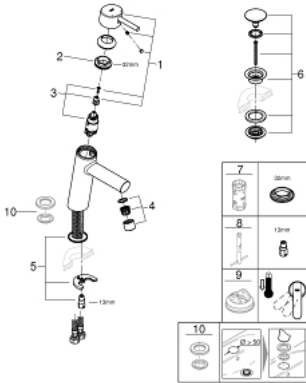

23 932 001 CONCETTO WASTAFELMENGKRAAN M-SIZE

PRODUCTOMSCHRIJVING

- Kleur: chroom
- ééngatsmontage
- metalen hendel
- GROHE SilkMove 28 mm cartouche met keramische schijven
- temperatuurbegrenzer
- GROHE LongLife finish
- GROHE EcoJoy waterbesparende technologie
- maximale doorstroming (bij 3 bar): 5 l/min
- GROHE FastFixation snelle en eenvoudige montage
- glad lichaam met push-open lediging
- flexibele aansluitslangen
- minimum aangeraden druk 1,0 bar

23 932 001 **CONCETTO WASTAFELMENGKRAAN** **M-SIZE**

RESERVEONDERDELEN , februari 2019 – nu

- 1: Greep (Bestelnummer 46753000)
- 2: Bevestigingsring (Bestelnummer 46715000)
- 3: Cartouche (Bestelnummer 46580000)
- 4: Mousseur (Bestelnummer 13935000)
- 5: Universele kraanmontageset (Bestelnummer 46249000)
- 6: Afvoergarnituur met push-open deksel (Bestelnummer 65807000)
- 7: Sleutel voor bovenstuk $\frac{3}{4}$ (Bestelnummer 19332000)*
- 8: Pijpsleutel (Bestelnummer 19017000)*
- 9: Temperatuurbegrenzer (Bestelnummer 46375000)*
- 10: Bodemplaat (Bestelnummer 48165000)*