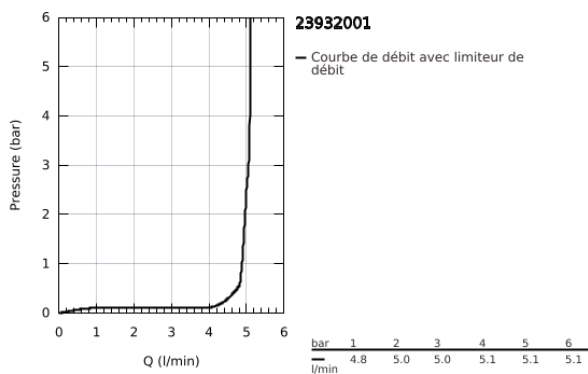

23 932 001 **CONCETTO MITIGEUR MONOCOMMANDE LAVABO**  
**TAILLE M**

**DESCRIPTION DU PRODUIT**

- Couleur: chromé
- monotrou
- levier en métal
- GROHE SilkMove : cartouche en céramique 28 mm
- limiteur de course intégré
- finition GROHE LongLife
- GROHE EcoJoy technologie d'économie d'eau
- débit maximal (à 3 bar) : 5 l/min
- GROHE FastFixation installation rapide
- corps lisse avec vidage push-open
- flexible(s) de raccordement souple(s)
- pression minimale recommandée 1,0 bar