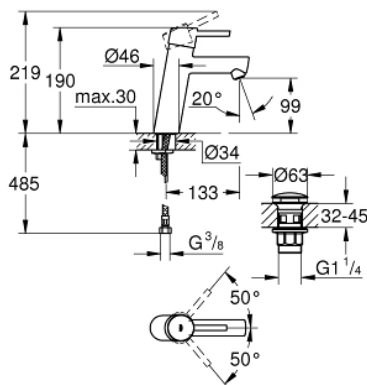

23 932 001 **CONCETTO MITIGEUR MONOCOMMANDE LAVABO**  
**TAILLE M**

**DESCRIPTION DU PRODUIT**

- Couleur: chromé
- monotrou
- levier en métal
- GROHE SilkMove : cartouche en céramique 28 mm
- limiteur de course intégré
- finition GROHE LongLife
- GROHE EcoJoy technologie d'économie d'eau
- débit maximal (à 3 bar) : 5 l/min
- GROHE FastFixation installation rapide
- corps lisse avec vidage push-open
- flexible(s) de raccordement souple(s)
- pression minimale recommandée 1,0 bar

## 23 932 001 CONCETTO MITIGEUR MONOCOMMANDE LAVABO TAILLE M

### PIÈCES DE RECHANGE, février 2019 – maintenant

- 1: Levier (Numéro de commande 46753000)
- 2: Bague de fixation (Numéro de commande 46715000)
- 3: Cartouche (Numéro de commande 46580000)
- 4: Mousseur (Numéro de commande 13935000)
- 5: Ensemble de fixation universel pour robinets (Numéro de commande 46249000)
- 6: Bonde de vidage clic-clac (Numéro de commande 65807000)
- 7: Clé 14 (Numéro de commande 19332000)\*
- 8: Clef platte SW 46 mm à 6 pans (Numéro de commande 19017000)\*
- 9: Limiteur de température (Numéro de commande 46375000)\*
- 10: Plaque de base (Numéro de commande 48165000)\*