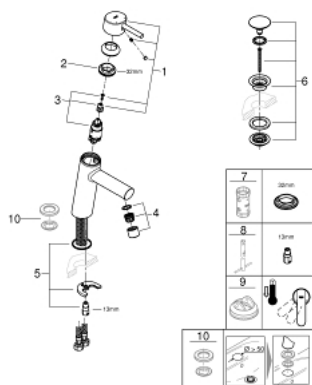

23 932 001 **CONCETTO MITIGEUR MONOCOMMANDE LAVABO**  
**TAILLE M**

**DESCRIPTION DU PRODUIT**

- Couleur: chromé
- monotrou
- levier en métal
- GROHE SilkMove : cartouche en céramique 28 mm
- limiteur de course intégré
- finition GROHE LongLife
- GROHE EcoJoy technologie d'économie d'eau
- débit maximal (à 3 bar) : 5 l/min
- GROHE FastFixation installation rapide
- corps lisse avec vidage push-open
- flexible(s) de raccordement souple(s)
- pression minimale recommandée 1,0 bar

## 23 932 001 CONCETTO MITIGEUR MONOCOMMANDE LAVABO TAILLE M

### PIÈCES DE RECHANGE, février 2019 – maintenant

- 1: Levier (Numéro de commande 46753000)
- 2: Bague de fixation (Numéro de commande 46715000)
- 3: Cartouche (Numéro de commande 46580000)
- 4: Mousseur (Numéro de commande 13935000)
- 5: Ensemble de fixation universel pour robinets (Numéro de commande 46249000)
- 6: Bonde de vidage clic-clac (Numéro de commande 65807000)
- 7: Clé 14 (Numéro de commande 19332000)\*
- 8: Clef platte SW 46 mm à 6 pans (Numéro de commande 19017000)\*
- 9: Limiteur de température (Numéro de commande 46375000)\*
- 10: Plaque de base (Numéro de commande 48165000)\*