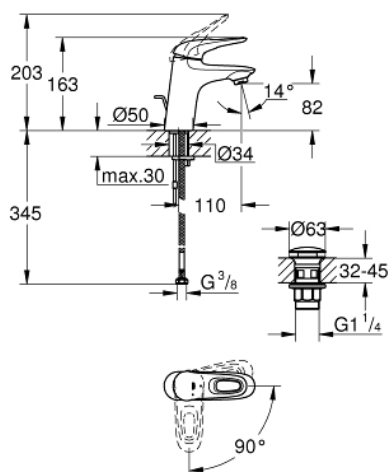

23 930 003 EUROSTYLE MITIGEUR MONOCOMMANDE LAVABO TAILLE S

DESCRIPTION DU PRODUIT

- Couleur: chromé
- monotrou
- poignée étrier en métal
- GROHE SilkMove: cartouche en céramique 35 mm
- EcoMode à eau froide en position centrale du levier permet d'économiser de l'énergie.
- limiteur de débit ajustable
- limiteur de course intégré
- finition GROHE LongLife
- GROHE EcoJoy technologie d'économie d'eau
- débit maximal (à 3 bar) : 5 l/min
- GROHE FastFixation installation rapide
- corps lisse avec vidage push-open
- flexible(s) de raccordement souple(s)

23 930 003 EUROSTYLE MITIGEUR MONOCOMMANDE LAVABO TAILLE S

PIÈCES DE RECHANGE, février 2019 – maintenant

- 1: Levier (Numéro de commande 46938000)
- 2: Capuchon de recouvrement (Numéro de commande 46492000)
- 3: Accordement à vis (Numéro de commande 46460000)
- 4: Cartouche (Numéro de commande 46863000)
- 5: Mousseur (Numéro de commande 48159000)
- 6: Ensemble de fixation universel pour robinets (Numéro de commande 46671000)
- 7: Bonde de vidage clic-clac (Numéro de commande 65807000)
- 8: Clé 14 (Numéro de commande 19332000)*
- 9: Clef platte SW 46 mm à 6 pans (Numéro de commande 19017000)*