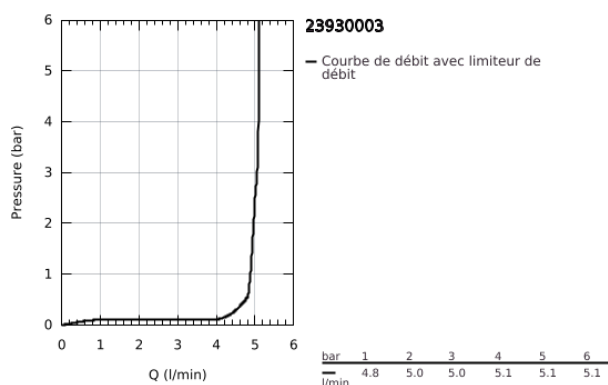

23 930 003 EUROSTYLE MITIGEUR MONOCOMMANDE LAVABO TAILLE S

DESCRIPTION DU PRODUIT

- Couleur: chromé
- monotrou
- poignée étrier en métal
- GROHE SilkMove: cartouche en céramique 35 mm
- EcoMode à eau froide en position centrale du levier permet d'économiser de l'énergie.
- limiteur de débit ajustable
- limiteur de course intégré
- finition GROHE LongLife
- GROHE EcoJoy technologie d'économie d'eau
- débit maximal (à 3 bar) : 5 l/min
- GROHE FastFixation installation rapide
- corps lisse avec vidage push-open
- flexible(s) de raccordement souple(s)

23 930 003 EUROSTYLE MITIGEUR MONOCOMMANDE LAVABO TAILLE S

PIÈCES DE RECHANGE, février 2019 – maintenant

- 1: Levier (Numéro de commande 46938000)
- 2: Capuchon de recouvrement (Numéro de commande 46492000)
- 3: Accordement à vis (Numéro de commande 46460000)
- 4: Cartouche (Numéro de commande 46863000)
- 5: Mousseur (Numéro de commande 48159000)
- 6: Ensemble de fixation universel pour robinets (Numéro de commande 46671000)
- 7: Bonde de vidage clic-clac (Numéro de commande 65807000)
- 8: Clé 14 (Numéro de commande 19332000)*
- 9: Clef platte SW 46 mm à 6 pans (Numéro de commande 19017000)*