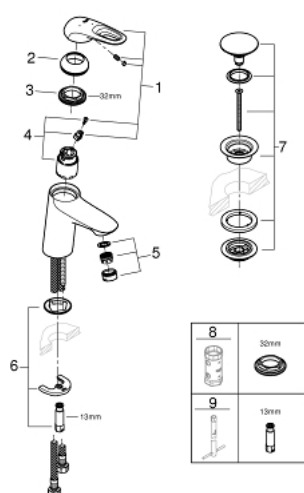

23 930 003 EUROSTYLE MITIGEUR MONOCOMMANDE LAVABO TAILLE S

DESCRIPTION DU PRODUIT

- Couleur: chromé
- monotrou
- poignée étrier en métal
- GROHE SilkMove: cartouche en céramique 35 mm
- EcoMode à eau froide en position centrale du levier permet d'économiser de l'énergie.
- limiteur de débit ajustable
- limiteur de course intégré
- finition GROHE LongLife
- GROHE EcoJoy technologie d'économie d'eau
- débit maximal (à 3 bar) : 5 l/min
- GROHE FastFixation installation rapide
- corps lisse avec vidage push-open
- flexible(s) de raccordement souple(s)

23 930 003 EUROSTYLE MITIGEUR MONOCOMMANDE LAVABO TAILLE S

PIÈCES DE RECHANGE, février 2019 – maintenant

- 1: Levier (Numéro de commande 46938000)
- 2: Capuchon de recouvrement (Numéro de commande 46492000)
- 3: Accordement à vis (Numéro de commande 46460000)
- 4: Cartouche (Numéro de commande 46863000)
- 5: Mousseur (Numéro de commande 48159000)
- 6: Ensemble de fixation universel pour robinets (Numéro de commande 46671000)
- 7: Bonde de vidage clic-clac (Numéro de commande 65807000)
- 8: Clé 14 (Numéro de commande 19332000)*
- 9: Clef platte SW 46 mm à 6 pans (Numéro de commande 19017000)*