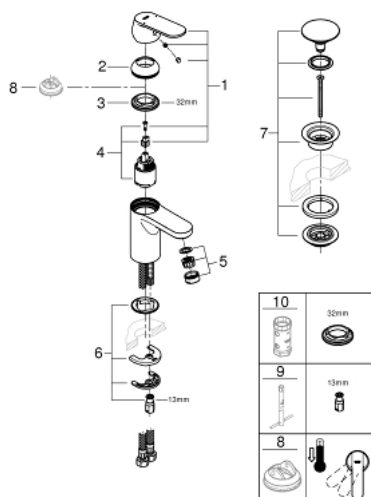

23 925 000 **EUROSMART COSMOPOLITAN MITIGEUR MONOCOMMANDE LAVABO**
TAILLE S

DESCRIPTION DU PRODUIT

- Couleur: chromé
- monotrou
- levier en métal
- GROHE SilkMove: cartouche en céramique 35 mm
- limiteur de débit ajustable
- débit minimal réglable à 2,5 l/min
- finition GROHE LongLife
- GROHE FastFixation installation rapide
- GROHE EcoJoy technologie d'économie d'eau
- débit maximal (à 3 bar) : 5 l/min
- corps lisse avec vidage push-open
- flexible(s) de raccordement souple(s)
- Limiteur de course en option (46 375 000)
- classe de bruit I conforme à DIN 4109

23 925 000 EUROSMART COSMOPOLITAN MITIGEUR MONOCOMMANDE LAVABO TAILLE S

PIÈCES DE RECHANGE, mars 2020 – maintenant

- 1: Levier (Numéro de commande 46681000)
- 2: Capuchon de recouvrement (Numéro de commande 46492000)
- 3: Accordement à vis (Numéro de commande 46460000)
- 4: Cartouche (Numéro de commande 46374000)
- 5: Mousseur (Numéro de commande 48159000)
- 6: Ensemble de fixation universel pour robinets (Numéro de commande 46671000)
- 7: Bonde de vidage clic-clac (Numéro de commande 65807000)
- 8: Clé 14 (Numéro de commande 19332000)*
- 9: Clef platte SW 46 mm à 6 pans (Numéro de commande 19017000)*
- 10: Limiteur de température (Numéro de commande 46375000)*