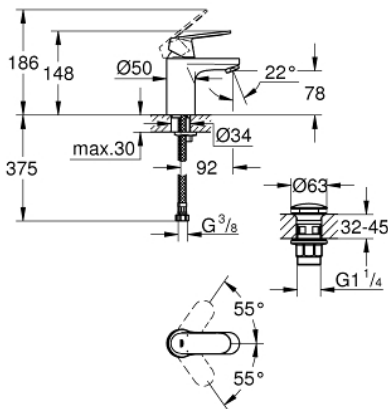

23 925 000 **EUROSMART COSMOPOLITAN MITIGEUR MONOCOMMANDE LAVABO**
TAILLE S

DESCRIPTION DU PRODUIT

- Couleur: chromé
- monotrou
- levier en métal
- GROHE SilkMove: cartouche en céramique 35 mm
- limiteur de débit ajustable
- débit minimal réglable à 2,5 l/min
- finition GROHE LongLife
- GROHE FastFixation installation rapide
- GROHE EcoJoy technologie d'économie d'eau
- débit maximal (à 3 bar) : 5 l/min
- corps lisse avec vidage push-open
- flexible(s) de raccordement souple(s)
- Limiteur de course en option (46 375 000)
- classe de bruit I conforme à DIN 4109

23 925 000 EUROSMART COSMOPOLITAN MITIGEUR MONOCOMMANDE LAVABO TAILLE S

PIÈCES DE RECHANGE, mars 2020 – maintenant

- 1: Levier (Numéro de commande 46681000)
- 2: Capuchon de recouvrement (Numéro de commande 46492000)
- 3: Accordement à vis (Numéro de commande 46460000)
- 4: Cartouche (Numéro de commande 46374000)
- 5: Mousseur (Numéro de commande 48159000)
- 6: Ensemble de fixation universel pour robinets (Numéro de commande 46671000)
- 7: Bonde de vidage clic-clac (Numéro de commande 65807000)
- 8: Clé 14 (Numéro de commande 19332000)*
- 9: Clef platte SW 46 mm à 6 pans (Numéro de commande 19017000)*
- 10: Limiteur de température (Numéro de commande 46375000)*