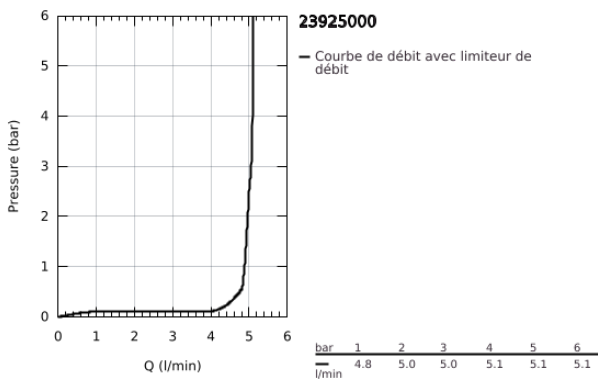

23 925 000 **EUROSMART COSMOPOLITAN MITIGEUR MONOCOMMANDE LAVABO**
TAILLE S

DESCRIPTION DU PRODUIT

- Couleur: chromé
- monotrou
- levier en métal
- GROHE SilkMove: cartouche en céramique 35 mm
- limiteur de débit ajustable
- débit minimal réglable à 2,5 l/min
- finition GROHE LongLife
- GROHE FastFixation installation rapide
- GROHE EcoJoy technologie d'économie d'eau
- débit maximal (à 3 bar) : 5 l/min
- corps lisse avec vidage push-open
- flexible(s) de raccordement souple(s)
- Limiteur de course en option (46 375 000)
- classe de bruit I conforme à DIN 4109

23 925 000 EUROSMART COSMOPOLITAN MITIGEUR MONOCOMMANDE LAVABO TAILLE S

PIÈCES DE RECHANGE, mars 2020 – maintenant

- 1: Levier (Numéro de commande 46681000)
- 2: Capuchon de recouvrement (Numéro de commande 46492000)
- 3: Accordement à vis (Numéro de commande 46460000)
- 4: Cartouche (Numéro de commande 46374000)
- 5: Mousseur (Numéro de commande 48159000)
- 6: Ensemble de fixation universel pour robinets (Numéro de commande 46671000)
- 7: Bonde de vidage clic-clac (Numéro de commande 65807000)
- 8: Clé 14 (Numéro de commande 19332000)*
- 9: Clef platte SW 46 mm à 6 pans (Numéro de commande 19017000)*
- 10: Limiteur de température (Numéro de commande 46375000)*