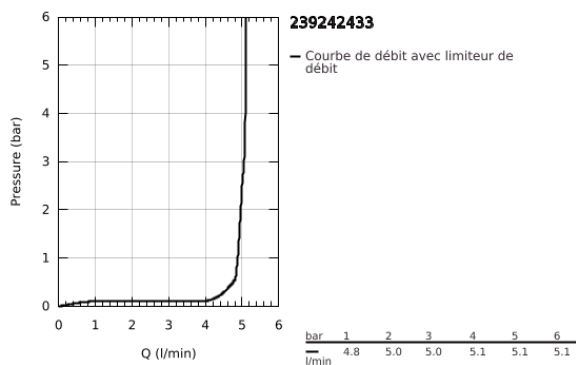

23 924 243 3 EUROSMART MITIGEUR MONOCOMMANDE LAVABO TAILLE S

DESCRIPTION DU PRODUIT

- Couleur: matte black
- monotrou
- levier en métal
- GROHE SilkMove : cartouche en céramique 28 mm
- EcoMode à eau froide en position centrale du levier permet d'économiser de l'énergie.
- limiteur de débit ajustable
- avec limiteur de température
- GROHE EcoJoy technologie d'économie d'eau
- débit maximal (à 3 bar) : 5 l/min
- Conduits d'eau internes sans plomb ni nickel
- GROHE FastFixation installation rapide
- corps lisse avec vidage push-open
- flexible(s) de raccordement souple(s)
- édition professionnelle

23 924 243 3 EUROSMART MITIGEUR MONOCOMMANDE LAVABO TAILLE S

PIÈCES DE RECHANGE, janvier 2024 – maintenant

- 1: Levier (Numéro de commande 485512430)
 - 2: capot (Numéro de commande 461162430)
 - 3: Cartouche (Numéro de commande 48518000)
 - 4: Mousseur (Numéro de commande 481592430)
 - 5: Ensemble de fixation universel pour robinets (Numéro de commande 46645000)
 - 6: Bonde de vidage clic-clac (Numéro de commande 658072430)
 - 7: Clef platte SW 46 mm à 6 pans (Numéro de commande 19017000)*
- * Accessoires optionnels