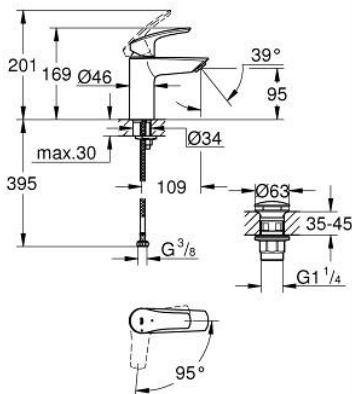

23 924 243 3 EUROSMART MITIGEUR MONOCOMMANDE LAVABO TAILLE S

DESCRIPTION DU PRODUIT

- Couleur: matte black
- monotrou
- levier en métal
- GROHE SilkMove : cartouche en céramique 28 mm
- EcoMode à eau froide en position centrale du levier permet d'économiser de l'énergie.
- limiteur de débit ajustable
- avec limiteur de température
- GROHE EcoJoy technologie d'économie d'eau
- débit maximal (à 3 bar) : 5 l/min
- Conduits d'eau internes sans plomb ni nickel
- GROHE FastFixation installation rapide
- corps lisse avec vidage push-open
- flexible(s) de raccordement souple(s)
- édition professionnelle

23 924 243 3 EUROSMART MITIGEUR MONOCOMMANDE LAVABO TAILLE S

PIÈCES DE RECHANGE, janvier 2024 – maintenant

- 1: Levier (Numéro de commande 485512430)
 - 2: capot (Numéro de commande 461162430)
 - 3: Cartouche (Numéro de commande 48518000)
 - 4: Mousseur (Numéro de commande 481592430)
 - 5: Ensemble de fixation universel pour robinets (Numéro de commande 46645000)
 - 6: Bonde de vidage clic-clac (Numéro de commande 658072430)
 - 7: Clef platte SW 46 mm à 6 pans (Numéro de commande 19017000)*
- * Accessoires optionnels