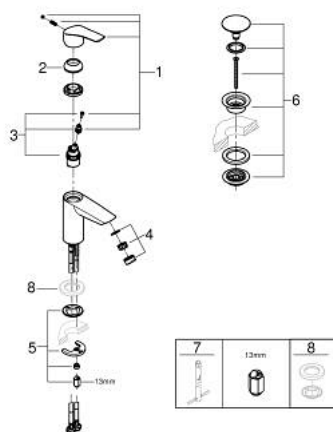

23 924 243 3 EUROSMART MITIGEUR MONOCOMMANDE LAVABO TAILLE S

DESCRIPTION DU PRODUIT

- Couleur: matte black
- monotrou
- levier en métal
- GROHE SilkMove : cartouche en céramique 28 mm
- EcoMode à eau froide en position centrale du levier permet d'économiser de l'énergie.
- limiteur de débit ajustable
- avec limiteur de température
- GROHE EcoJoy technologie d'économie d'eau
- débit maximal (à 3 bar) : 5 l/min
- Conduits d'eau internes sans plomb ni nickel
- GROHE FastFixation installation rapide
- corps lisse avec vidage push-open
- flexible(s) de raccordement souple(s)
- édition professionnelle

23 924 243 3 EUROSMART MITIGEUR MONOCOMMANDE LAVABO TAILLE S

PIÈCES DE RECHANGE, janvier 2024 – maintenant

- 1: Levier (Numéro de commande 485512430)
 - 2: capot (Numéro de commande 461162430)
 - 3: Cartouche (Numéro de commande 48518000)
 - 4: Mousseur (Numéro de commande 481592430)
 - 5: Ensemble de fixation universel pour robinets (Numéro de commande 46645000)
 - 6: Bonde de vidage clic-clac (Numéro de commande 658072430)
 - 7: Clef platte SW 46 mm à 6 pans (Numéro de commande 19017000)*
- * Accessoires optionnels