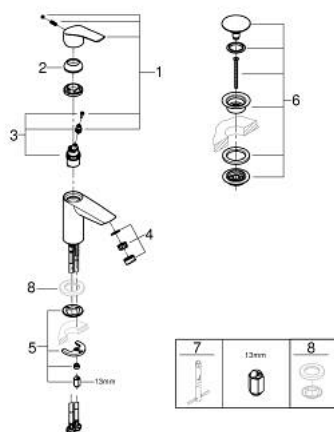

23 924 003 **EUROSMART MITIGEUR MONOCOMMANDE LAVABO**  
**TAILLE S**

**DESCRIPTION DU PRODUIT**

- Couleur: chromé
- monotrou
- levier en métal
- GROHE SilkMove : cartouche en céramique 28 mm
- EcoMode à eau froide en position centrale du levier permet d'économiser de l'énergie.
- limiteur de débit ajustable
- avec limiteur de température
- finition GROHE LongLife
- GROHE EcoJoy technologie d'économie d'eau
- débit maximal (à 3 bar) : 5 l/min
- Conduits d'eau internes sans plomb ni nickel
- GROHE FastFixation installation rapide
- corps lisse avec vidage push-open
- flexible(s) de raccordement souple(s)
- édition professionnelle

## 23 924 003 EUROSART MITIGEUR MONOCOMMANDE LAVABO TAILLE S

### PIÈCES DE RECHANGE, juillet 2019 – août 2024

- 1: Levier (Numéro de commande 48551000)
- 2: Capuchon de recouvrement (Numéro de commande 46116000)
- 3: Cartouche (Numéro de commande 48518000)
- 4: Mousseur (Numéro de commande 48159000)
- 5: Ensemble de fixation universel pour robinets (Numéro de commande 46645000)
- 6: Bonde de vidage clic-clac (Numéro de commande 65807000)
- 7: Clef platte SW 46 mm à 6 pans (Numéro de commande 19017000)\*
- 8: Plaque de base (Numéro de commande 48165000)\*