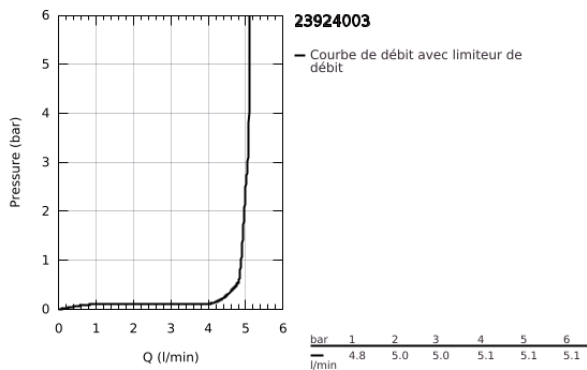

23 924 003 **EUROSMART MITIGEUR MONOCOMMANDE LAVABO**  
**TAILLE S**

**DESCRIPTION DU PRODUIT**

- Couleur: chromé
- monotrou
- levier en métal
- GROHE SilkMove : cartouche en céramique 28 mm
- EcoMode à eau froide en position centrale du levier permet d'économiser de l'énergie.
- limiteur de débit ajustable
- avec limiteur de température
- finition GROHE LongLife
- GROHE EcoJoy technologie d'économie d'eau
- débit maximal (à 3 bar) : 5 l/min
- Conduits d'eau internes sans plomb ni nickel
- GROHE FastFixation installation rapide
- corps lisse avec vidage push-open
- flexible(s) de raccordement souple(s)
- édition professionnelle