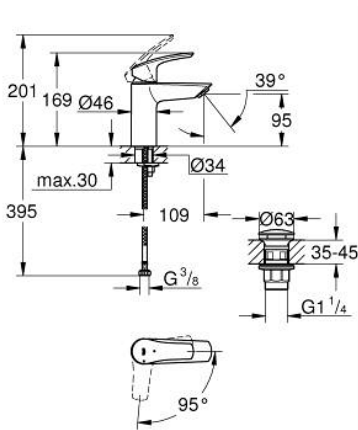

23 924 003 **EUROSMART MITIGEUR MONOCOMMANDE LAVABO**  
**TAILLE S**

**DESCRIPTION DU PRODUIT**

- Couleur: chromé
- monotrou
- levier en métal
- GROHE SilkMove : cartouche en céramique 28 mm
- EcoMode à eau froide en position centrale du levier permet d'économiser de l'énergie.
- limiteur de débit ajustable
- avec limiteur de température
- finition GROHE LongLife
- GROHE EcoJoy technologie d'économie d'eau
- débit maximal (à 3 bar) : 5 l/min
- Conduits d'eau internes sans plomb ni nickel
- GROHE FastFixation installation rapide
- corps lisse avec vidage push-open
- flexible(s) de raccordement souple(s)
- édition professionnelle

## 23 924 003 EUROSART MITIGEUR MONOCOMMANDE LAVABO TAILLE S

### PIÈCES DE RECHANGE, juillet 2019 – août 2024

- 1: Levier (Numéro de commande 48551000)
- 2: Capuchon de recouvrement (Numéro de commande 46116000)
- 3: Cartouche (Numéro de commande 48518000)
- 4: Mousseur (Numéro de commande 48159000)
- 5: Ensemble de fixation universel pour robinets (Numéro de commande 46645000)
- 6: Bonde de vidage clic-clac (Numéro de commande 65807000)
- 7: Clef platte SW 46 mm à 6 pans (Numéro de commande 19017000)\*
- 8: Plaque de base (Numéro de commande 48165000)\*