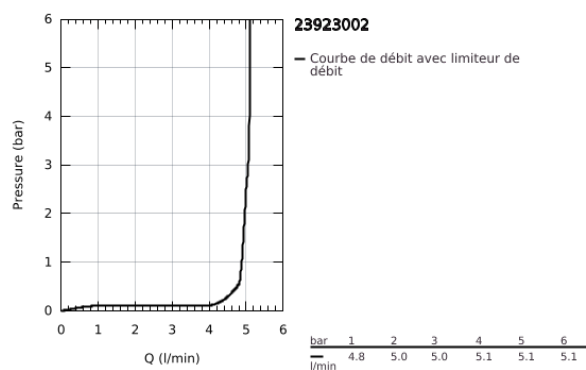

23 923 002 EUROSMART MITIGEUR MONOCOMMANDE LAVABO TAILLE M

DESCRIPTION DU PRODUIT

- Couleur: chromé
- monotrou
- levier en métal
- GROHE SilkMove : cartouche en céramique 28 mm
- limiteur de course intégré
- finition GROHE LongLife
- GROHE EcoJoy technologie d'économie d'eau
- débit maximal (à 3 bar) : 5 l/min
- GROHE FastFixation installation rapide
- corps lisse avec vidage push-open
- flexible(s) de raccordement souple(s)

23 923 002 EUROSMART MITIGEUR MONOCOMMANDE LAVABO TAILLE M

PIÈCES DE RECHANGE, février 2019 – maintenant

- 1: Levier (Numéro de commande 46859000)
 - 2: Bague de fixation (Numéro de commande 46715000)
 - 3: Cartouche (Numéro de commande 46580000)
 - 4: Mousseur (Numéro de commande 48159000)
 - 5: Ensemble de fixation universel pour robinets (Numéro de commande 46249000)
 - 6: Bonde de vidage clic-clac (Numéro de commande 65807000)
 - 7: Clef platte SW 46 mm à 6 pans (Numéro de commande 19017000)*
- * Accessoires optionnels