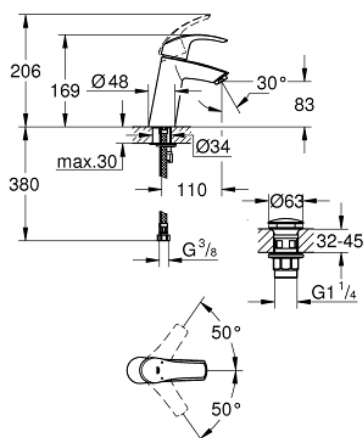

23 923 002 EUROSMART MITIGEUR MONOCOMMANDE LAVABO TAILLE M

DESCRIPTION DU PRODUIT

- Couleur: chromé
- monotrou
- levier en métal
- GROHE SilkMove : cartouche en céramique 28 mm
- limiteur de course intégré
- finition GROHE LongLife
- GROHE EcoJoy technologie d'économie d'eau
- débit maximal (à 3 bar) : 5 l/min
- GROHE FastFixation installation rapide
- corps lisse avec vidage push-open
- flexible(s) de raccordement souple(s)

23 923 002 EUROSMART MITIGEUR MONOCOMMANDE LAVABO TAILLE M

PIÈCES DE RECHANGE, février 2019 – maintenant

- 1: Levier (Numéro de commande 46859000)
 - 2: Bague de fixation (Numéro de commande 46715000)
 - 3: Cartouche (Numéro de commande 46580000)
 - 4: Mousseur (Numéro de commande 48159000)
 - 5: Ensemble de fixation universel pour robinets (Numéro de commande 46249000)
 - 6: Bonde de vidage clic-clac (Numéro de commande 65807000)
 - 7: Clef platte SW 46 mm à 6 pans (Numéro de commande 19017000)*
- * Accessoires optionnels