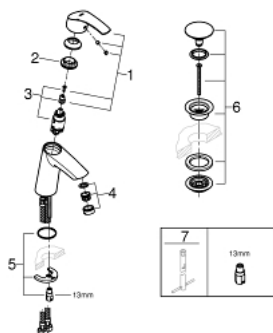

23 923 002 EUROSMART MITIGEUR MONOCOMMANDE LAVABO TAILLE M

DESCRIPTION DU PRODUIT

- Couleur: chromé
- monotrou
- levier en métal
- GROHE SilkMove : cartouche en céramique 28 mm
- limiteur de course intégré
- finition GROHE LongLife
- GROHE EcoJoy technologie d'économie d'eau
- débit maximal (à 3 bar) : 5 l/min
- GROHE FastFixation installation rapide
- corps lisse avec vidage push-open
- flexible(s) de raccordement souple(s)

23 923 002 EUROSMART MITIGEUR MONOCOMMANDE LAVABO TAILLE M

PIÈCES DE RECHANGE, février 2019 – maintenant

- 1: Levier (Numéro de commande 46859000)
 - 2: Bague de fixation (Numéro de commande 46715000)
 - 3: Cartouche (Numéro de commande 46580000)
 - 4: Mousseur (Numéro de commande 48159000)
 - 5: Ensemble de fixation universel pour robinets (Numéro de commande 46249000)
 - 6: Bonde de vidage clic-clac (Numéro de commande 65807000)
 - 7: Clef platte SW 46 mm à 6 pans (Numéro de commande 19017000)*
- * Accessoires optionnels