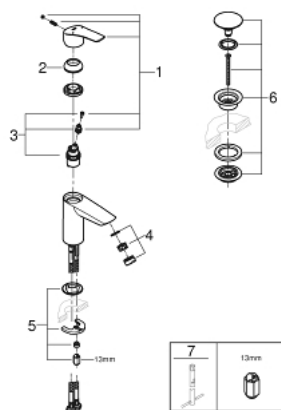

23 922 003 **EUROSMART MITIGEUR MONOCOMMANDE LAVABO**
TAILLE S

DESCRIPTION DU PRODUIT

- Couleur: chromé
- monotrou
- levier en métal
- GROHE SilkMove : cartouche en céramique 28 mm
- limiteur de débit ajustable
- avec limiteur de température
- finition GROHE LongLife
- GROHE EcoJoy technologie d'économie d'eau
- débit maximal (à 3 bar) : 5 l/min
- Conduits d'eau internes sans plomb ni nickel
- GROHE FastFixation installation rapide
- corps lisse avec vidage push-open
- flexible(s) de raccordement souple(s)
- édition professionnelle

23 922 003 EUROSMART MITIGEUR MONOCOMMANDE LAVABO TAILLE S

PIÈCES DE RECHANGE, juillet 2019 – maintenant

- 1: Levier (Numéro de commande 48548000)
 - 2: Capuchon de recouvrement (Numéro de commande 46116000)
 - 3: Cartouche (Numéro de commande 48518000)
 - 4: Mousseur (Numéro de commande 48159000)
 - 5: Ensemble de fixation universel pour robinets (Numéro de commande 46645000)
 - 6: Bonde de vidage clic-clac (Numéro de commande 65807000)
 - 7: Clef platte SW 46 mm à 6 pans (Numéro de commande 19017000)*
- * Accessoires optionnels