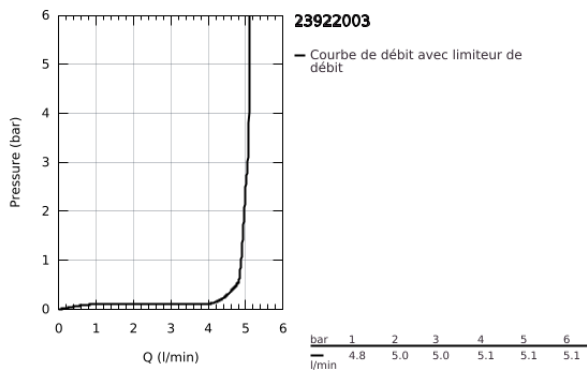

23 922 003 **EUROSMART MITIGEUR MONOCOMMANDE LAVABO**
TAILLE S

DESCRIPTION DU PRODUIT

- Couleur: chromé
- monotrou
- levier en métal
- GROHE SilkMove : cartouche en céramique 28 mm
- limiteur de débit ajustable
- avec limiteur de température
- finition GROHE LongLife
- GROHE EcoJoy technologie d'économie d'eau
- débit maximal (à 3 bar) : 5 l/min
- Conduits d'eau internes sans plomb ni nickel
- GROHE FastFixation installation rapide
- corps lisse avec vidage push-open
- flexible(s) de raccordement souple(s)
- édition professionnelle

23 922 003 EUROSMART MITIGEUR MONOCOMMANDE LAVABO TAILLE S

PIÈCES DE RECHANGE, juillet 2019 – maintenant

- 1: Levier (Numéro de commande 48548000)
 - 2: Capuchon de recouvrement (Numéro de commande 46116000)
 - 3: Cartouche (Numéro de commande 48518000)
 - 4: Mousseur (Numéro de commande 48159000)
 - 5: Ensemble de fixation universel pour robinets (Numéro de commande 46645000)
 - 6: Bonde de vidage clic-clac (Numéro de commande 65807000)
 - 7: Clef platte SW 46 mm à 6 pans (Numéro de commande 19017000)*
- * Accessoires optionnels