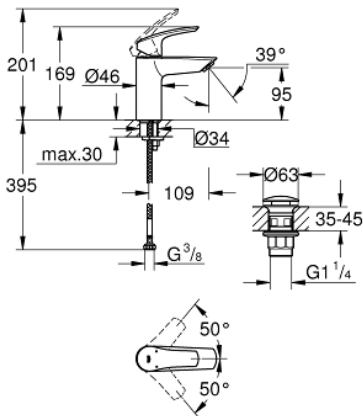

23 922 003 **EUROSMART MITIGEUR MONOCOMMANDE LAVABO**
TAILLE S

DESCRIPTION DU PRODUIT

- Couleur: chromé
- monotrou
- levier en métal
- GROHE SilkMove : cartouche en céramique 28 mm
- limiteur de débit ajustable
- avec limiteur de température
- finition GROHE LongLife
- GROHE EcoJoy technologie d'économie d'eau
- débit maximal (à 3 bar) : 5 l/min
- Conduits d'eau internes sans plomb ni nickel
- GROHE FastFixation installation rapide
- corps lisse avec vidage push-open
- flexible(s) de raccordement souple(s)
- édition professionnelle

23 922 003 EUROSMART MITIGEUR MONOCOMMANDE LAVABO TAILLE S

PIÈCES DE RECHANGE, juillet 2019 – maintenant

- 1: Levier (Numéro de commande 48548000)
 - 2: Capuchon de recouvrement (Numéro de commande 46116000)
 - 3: Cartouche (Numéro de commande 48518000)
 - 4: Mousseur (Numéro de commande 48159000)
 - 5: Ensemble de fixation universel pour robinets (Numéro de commande 46645000)
 - 6: Bonde de vidage clic-clac (Numéro de commande 65807000)
 - 7: Clef platte SW 46 mm à 6 pans (Numéro de commande 19017000)*
- * Accessoires optionnels