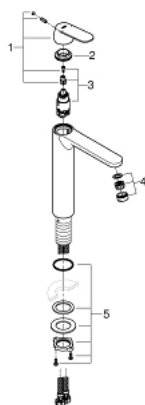

### DESCRIPTION DU PRODUIT

- Couleur: chromé
- monotrou
- levier en métal
- pour vasque libre
- GROHE SilkMove : cartouche en céramique 28 mm
- avec limiteur de température
- finition GROHE LongLife
- GROHE EcoJoy technologie d'économie d'eau
- débit maximal (à 3 bar) : 5 l/min
- GROHE AquaGuide mousseur ajustable
- GROHE FastFixation

- corps lisse
- flexible(s) de raccordement souple(s)
- pression minimale recommandée 1,0 bar

23 921 000 **EUROSMART COSMOPOLITAN MITIGEUR MONOCOMMANDE LAVABO**  
**TAILLE XL**

**PIÈCES DE RECHANGE**, février 2019 – maintenant

1: Levier (Numéro de commande 48525000)

2: Bague de fixation (Numéro de commande 46715000)

3: Cartouche (Numéro de commande 46580000)

4: Brise-jet (Numéro de commande 48300000)

5: Assemblage de fixation de la tige