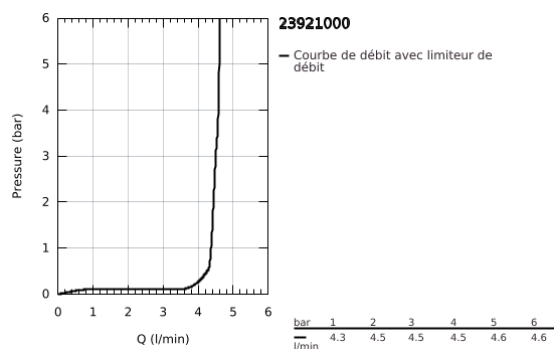

## 23 921 000 EUROSMART COSMOPOLITAN MITIGEUR MONOCOMMANDE LAVABO TAILLE XL

### DESCRIPTION DU PRODUIT

- Couleur: chromé
- monotrou
- levier en métal
- pour vasque libre
- GROHE SilkMove : cartouche en céramique 28 mm
- avec limiteur de température
- finition GROHE LongLife
- GROHE EcoJoy technologie d'économie d'eau
- débit maximal (à 3 bar) : 5 l/min
- GROHE AquaGuide mousseur ajustable
- GROHE FastFixation

- corps lisse
- flexible(s) de raccordement souple(s)
- pression minimale recommandée 1,0 bar

23 921 000 **EUROSMART COSMOPOLITAN MITIGEUR MONOCOMMANDE LAVABO**  
**TAILLE XL**

**PIÈCES DE RECHANGE**, février 2019 – maintenant