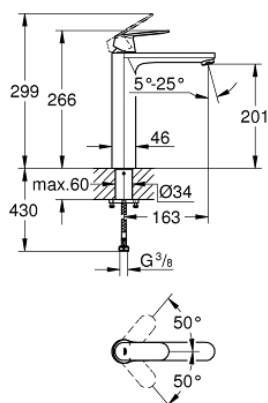

### DESCRIPTION DU PRODUIT

- Couleur: chromé
- monotrou
- levier en métal
- pour vasque libre
- GROHE SilkMove : cartouche en céramique 28 mm
- avec limiteur de température
- finition GROHE LongLife
- GROHE EcoJoy technologie d'économie d'eau
- débit maximal (à 3 bar) : 5 l/min
- GROHE AquaGuide mousseur ajustable
- GROHE FastFixation

- corps lisse
- flexible(s) de raccordement souple(s)
- pression minimale recommandée 1,0 bar

23 921 000 **EUROSMART COSMOPOLITAN MITIGEUR MONOCOMMANDE LAVABO**  
**TAILLE XL**

**PIÈCES DE RECHANGE**, février 2019 – maintenant

1: Levier (Numéro de commande 48525000)

2: Bague de fixation (Numéro de commande 46715000)

3: Cartouche (Numéro de commande 46580000)

4: Brise-jet (Numéro de commande 48300000)

5: Assemblage de fixation de la tige