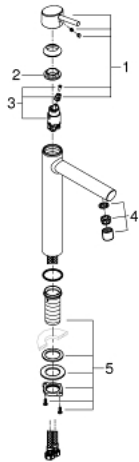

23 920 001 **CONCETTO WASTAFELMENGKRAAN** **XL-SIZE**

PRODUCTOMSCHRIJVING

- Kleur: chroom
- ééngatsmontage
- metalen hendel
- voor vrijstaande wastafel
- GROHE SilkMove 28 mm cartouche met keramische schijven
- met temperatuurbegrenzer
- GROHE LongLife finish
- GROHE EcoJoy waterbesparende technologie
- maximale doorstroming (bij 3 bar): 5 l/min
- GROHE Aquaguide instelbare mousseur
- GROHE FastFixation
- glad lichaam
- flexibele aansluitslangen
- minimum aangeraden druk 1,0 bar

23 920 001 **CONCETTO WASTAFELMENGKRAAN**
XL-SIZE

RESERVEONDERDELEN , februari 2019 – nu

- 1: Greep (Bestelnummer 46753000)
- 2: Bevestigingsring (Bestelnummer 46715000)
- 3: Cartouche (Bestelnummer 46580000)
- 4: Mousseur (Bestelnummer 48547000)
- 5: Schachtbevestiging