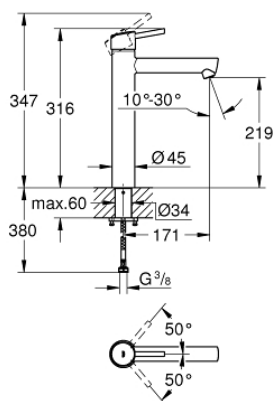

23 920 001 **CONCETTO WASTAFELMENGKRAAN** **XL-SIZE**

PRODUCTOMSCHRIJVING

- Kleur: chroom
- ééngatsmontage
- metalen hendel
- voor vrijstaande wastafel
- GROHE SilkMove 28 mm cartouche met keramische schijven
- met temperatuurbegrenzer
- GROHE LongLife finish
- GROHE EcoJoy waterbesparende technologie
- maximale doorstroming (bij 3 bar): 5 l/min
- GROHE Aquaguide instelbare mousseur
- GROHE FastFixation
- glad lichaam
- flexibele aansluitslangen
- minimum aangeraden druk 1,0 bar

23 920 001 **CONCETTO WASTAFELMENGKRAAN**
XL-SIZE

RESERVEONDERDELEN , februari 2019 – nu

- 1: Greep (Bestelnummer 46753000)
- 2: Bevestigingsring (Bestelnummer 46715000)
- 3: Cartouche (Bestelnummer 46580000)
- 4: Mousseur (Bestelnummer 48547000)
- 5: Schachtbevestiging