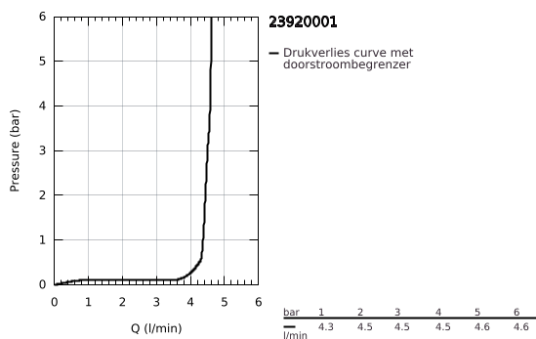

23 920 001 **CONCETTO WASTAFELMENGKRAAN** **XL-SIZE**

PRODUCTOMSCHRIJVING

- Kleur: chroom
- ééngatsmontage
- metalen hendel
- voor vrijstaande wastafel
- GROHE SilkMove 28 mm cartouche met keramische schijven
- met temperatuurbegrenzer
- GROHE LongLife finish
- GROHE EcoJoy waterbesparende technologie
- maximale doorstroming (bij 3 bar): 5 l/min
- GROHE Aquaguide instelbare mousseur
- GROHE FastFixation
- glad lichaam
- flexibele aansluitslangen
- minimum aangeraden druk 1,0 bar

23 920 001 **CONCETTO WASTAFELMENGKRAAN**
XL-SIZE

RESERVEONDERDELEN , februari 2019 – nu

- 1: Greep (Bestelnummer 46753000)
- 2: Bevestigingsring (Bestelnummer 46715000)
- 3: Cartouche (Bestelnummer 46580000)
- 4: Mousseur (Bestelnummer 48547000)
- 5: Schachtbevestiging