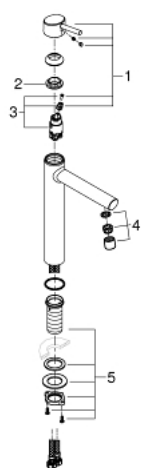

23 920 001 CONCETTO MITIGEUR MONOCOMMANDE LAVABO TAILLE XL

DESCRIPTION DU PRODUIT

- Couleur: chromé
- monotrou
- levier en métal
- pour vasque libre
- GROHE SilkMove : cartouche en céramique 28 mm
- avec limiteur de température
- finition GROHE LongLife
- GROHE EcoJoy technologie d'économie d'eau
- débit maximal (à 3 bar) : 5 l/min
- GROHE AquaGuide mousseur ajustable
- GROHE FastFixation

- corps lisse
- flexible(s) de raccordement souple(s)
- pression minimale recommandée 1,0 bar

23 920 001 **CONCETTO MITIGEUR MONOCOMMANDE LAVABO**
TAILLE XL

PIÈCES DE RECHANGE, février 2019 – maintenant

- 1: Levier (Numéro de commande 46753000)
- 2: Bague de fixation (Numéro de commande 46715000)
- 3: Cartouche (Numéro de commande 46580000)
- 4: Mousseur (Numéro de commande 48547000)
- 5: Assemblage de fixation de la tige