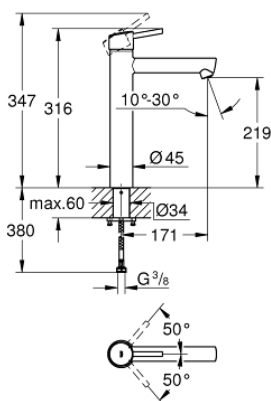

23 920 001 CONCETTO MITIGEUR MONOCOMMANDE LAVABO TAILLE XL

DESCRIPTION DU PRODUIT

- Couleur: chromé
- monotrou
- levier en métal
- pour vasque libre
- GROHE SilkMove : cartouche en céramique 28 mm
- avec limiteur de température
- finition GROHE LongLife
- GROHE EcoJoy technologie d'économie d'eau
- débit maximal (à 3 bar) : 5 l/min
- GROHE AquaGuide mousseur ajustable
- GROHE FastFixation

- corps lisse
- flexible(s) de raccordement souple(s)
- pression minimale recommandée 1,0 bar

23 920 001 **CONCETTO MITIGEUR MONOCOMMANDE LAVABO**
TAILLE XL

PIÈCES DE RECHANGE, février 2019 – maintenant

- 1: Levier (Numéro de commande 46753000)
- 2: Bague de fixation (Numéro de commande 46715000)
- 3: Cartouche (Numéro de commande 46580000)
- 4: Mousseur (Numéro de commande 48547000)
- 5: Assemblage de fixation de la tige