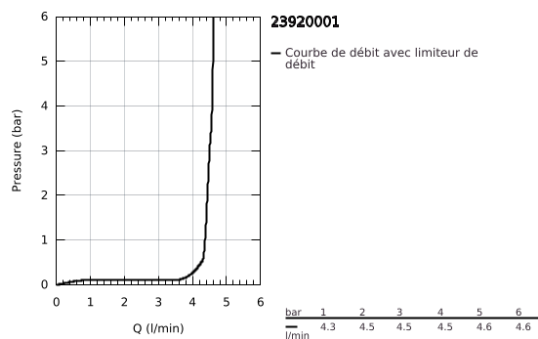

23 920 001 CONCETTO MITIGEUR MONOCOMMANDE LAVABO TAILLE XL

DESCRIPTION DU PRODUIT

- Couleur: chromé
- monotrou
- levier en métal
- pour vasque libre
- GROHE SilkMove : cartouche en céramique 28 mm
- avec limiteur de température
- finition GROHE LongLife
- GROHE EcoJoy technologie d'économie d'eau
- débit maximal (à 3 bar) : 5 l/min
- GROHE AquaGuide mousseur ajustable
- GROHE FastFixation

- corps lisse
- flexible(s) de raccordement souple(s)
- pression minimale recommandée 1,0 bar

23 920 001 **CONCETTO MITIGEUR MONOCOMMANDE LAVABO**
TAILLE XL

PIÈCES DE RECHANGE, février 2019 – maintenant