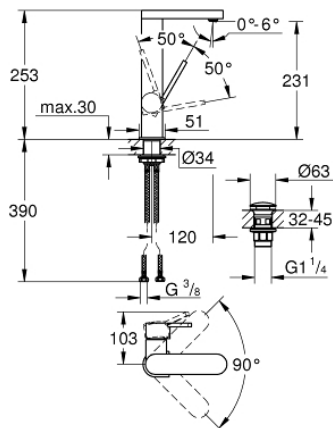

23 873 003 PLUS WASTAFELMENGKRAAN L-SIZE

PRODUCTOMSCHRIJVING

- Kleur: chroom
- ééngatsmontage
- metalen hendel
- GROHE SilkMove 28 mm cartouche met keramische schijven
- met temperatuurbegrenzer
- GROHE LongLife finish
- GROHE EcoJoy waterbesparende technologie
- maximale doorstroming (bij 3 bar): 5 l/min
- SpeedClean mousseur
- GROHE Aquaguide instelbare mousseur
- GROHE FastFixation
- draaibare bek
- draaibereik 90°
- glad lichaam met push-open lediging
- flexibele aansluitslangen

23 873 003 PLUS WASTAFELMENGKRAAN L-SIZE

RESERVEONDERDELEN , augustus 2018 – nu

1: Cartouche (Bestelnummer 46963000)

2: Mousseur (Bestelnummer 48449000)

3: Schachtbevestiging

(Bestelnummer 48384000)

4: Afvoergarnituur met push-open deksel (Bestelnummer 65807000)