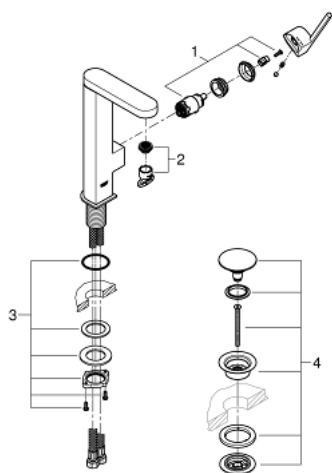

23 873 003 PLUS WASTAFELMENGKRAAN L-SIZE

PRODUCTOMSCHRIJVING

- Kleur: chroom
- ééngatsmontage
- metalen hendel
- GROHE SilkMove 28 mm cartouche met keramische schijven
- met temperatuurbegrenzer
- GROHE LongLife finish
- GROHE EcoJoy waterbesparende technologie
- maximale doorstroming (bij 3 bar): 5 l/min
- SpeedClean mousseur
- GROHE Aquaguide instelbare mousseur
- GROHE FastFixation
- draaibare bek
- draaibereik 90°
- glad lichaam met push-open lediging
- flexibele aansluitslangen

23 873 003 PLUS WASTAFELMENGKRAAN L-SIZE

RESERVEONDERDELEN , augustus 2018 – nu

1: Cartouche (Bestelnummer 46963000)

2: Mousseur (Bestelnummer 48449000)

3: Schachtbevestiging

(Bestelnummer 48384000)

4: Afvoergarnituur met push-open deksel (Bestelnummer 65807000)