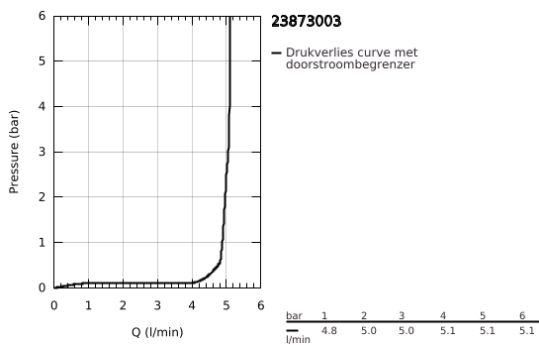

23 873 003 PLUS WASTAFELMENGKRAAN L-SIZE

PRODUCTOMSCHRIJVING

- Kleur: chroom
- ééngatsmontage
- metalen hendel
- GROHE SilkMove 28 mm cartouche met keramische schijven
- met temperatuurbegrenzer
- GROHE LongLife finish
- GROHE EcoJoy waterbesparende technologie
- maximale doorstroming (bij 3 bar): 5 l/min
- SpeedClean mousseur
- GROHE Aquaguide instelbare mousseur
- GROHE FastFixation
- draaibare bek
- draaibereik 90°
- glad lichaam met push-open lediging
- flexibele aansluitslangen

23 873 003 PLUS WASTAFELMENGKRAAN L-SIZE

RESERVEONDERDELEN , augustus 2018 – nu

1: Cartouche (Bestelnummer 46963000)

2: Mousseur (Bestelnummer 48449000)

3: Schachtbevestiging

(Bestelnummer 48384000)

4: Afvoergarnituur met push-open deksel (Bestelnummer 65807000)