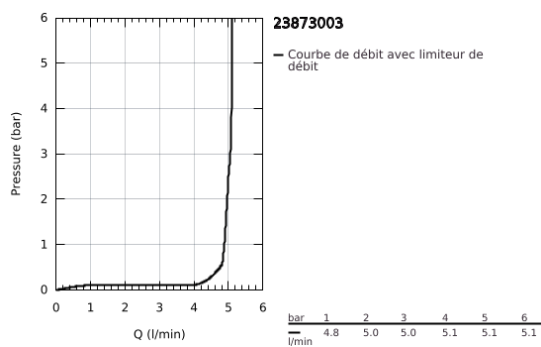

23 873 003 PLUS MITIGEUR MONOCOMMANDE LAVABO TAILLE L

DESCRIPTION DU PRODUIT

- Couleur: chromé
- monotrou
- levier en métal
- GROHE SilkMove : cartouche en céramique 28 mm
- avec limiteur de température
- finition GROHE LongLife
- GROHE EcoJoy technologie d'économie d'eau
- débit maximal (à 3 bar) : 5 l/min
- mousseur SpeedClean, procédé anti-calcaire
- GROHE AquaGuide mousseur ajustable
- GROHE FastFixation

- bec mobile
- zone de rotation 90°
- corps lisse avec vidage push-open
- flexible(s) de raccordement souple(s)

23 873 003 PLUS MITIGEUR MONOCOMMANDE LAVABO TAILLE L

PIÈCES DE RECHANGE, août 2018 – maintenant