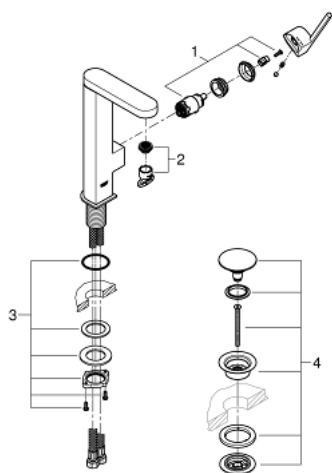

23 873 003 PLUS MITIGEUR MONOCOMMANDE LAVABO TAILLE L

DESCRIPTION DU PRODUIT

- Couleur: chromé
- monotrou
- levier en métal
- GROHE SilkMove : cartouche en céramique 28 mm
- avec limiteur de température
- finition GROHE LongLife
- GROHE EcoJoy technologie d'économie d'eau
- débit maximal (à 3 bar) : 5 l/min
- mousseur SpeedClean, procédé anti-calcaire
- GROHE AquaGuide mousseur ajustable
- GROHE FastFixation

- bec mobile
- zone de rotation 90°
- corps lisse avec vidage push-open
- flexible(s) de raccordement souple(s)

23 873 003 PLUS MITIGEUR MONOCOMMANDE LAVABO TAILLE L

PIÈCES DE RECHANGE, août 2018 – maintenant

1: Cartouche (Numéro de commande 46963000)

2: Mousseur (Numéro de commande 48449000)

3: Assemblage de fixation de la tige

(Numéro de commande 48384000)

4: Bonde de vidage clic-clac (Numéro de commande 65807000)