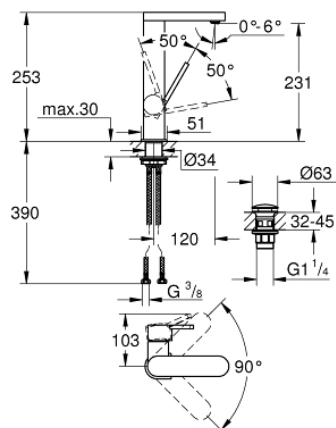

23 873 003 PLUS MITIGEUR MONOCOMMANDE LAVABO TAILLE L

DESCRIPTION DU PRODUIT

- Couleur: chromé
- monotrou
- levier en métal
- GROHE SilkMove : cartouche en céramique 28 mm
- avec limiteur de température
- finition GROHE LongLife
- GROHE EcoJoy technologie d'économie d'eau
- débit maximal (à 3 bar) : 5 l/min
- mousseur SpeedClean, procédé anti-calcaire
- GROHE AquaGuide mousseur ajustable
- GROHE FastFixation

- bec mobile
- zone de rotation 90°
- corps lisse avec vidage push-open
- flexible(s) de raccordement souple(s)

23 873 003 PLUS MITIGEUR MONOCOMMANDE LAVABO TAILLE L

PIÈCES DE RECHANGE, août 2018 – maintenant

1: Cartouche (Numéro de commande 46963000)

2: Mousseur (Numéro de commande 48449000)

3: Assemblage de fixation de la tige

(Numéro de commande 48384000)

4: Bonde de vidage clic-clac (Numéro de commande 65807000)